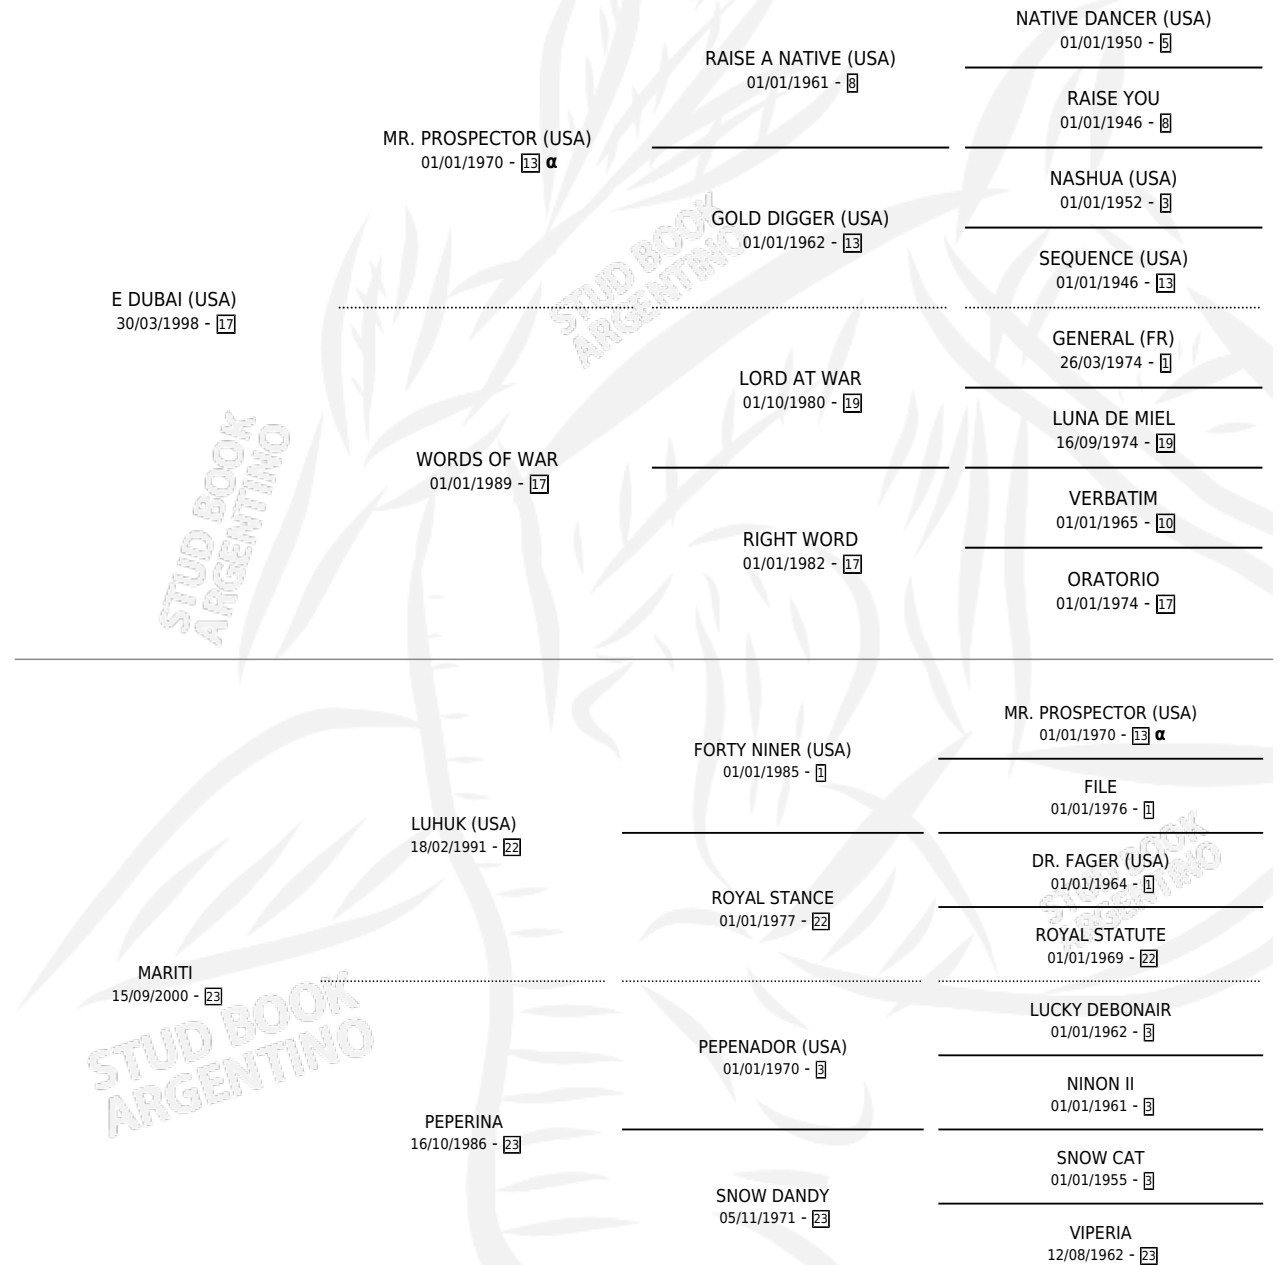

ES DUEÑA

por **E DUBAI (USA)** y **MARITI por LUHUK (USA)**

Argentina · Hembra · Alazan · SP · 28/09/2012
Familia 23-a · Volumen 41

ESTADO

TIPIFICACIÓN SANGUÍNEA	X
TIPIFICACIÓN POR ADN	X
PASAPORTE	X
IDENTIFICACIÓN POR MICROCHIP	X
REPRODUCTOR	X

Lugar de nacimiento: Don Santiago

Criador: Don Santiago

PEDIGREE

INBREEDING : α

ES DUEÑA

Datos oficiales del Stud Book Argentino

Documento generado el 04/05/2026

studbook.org.ar