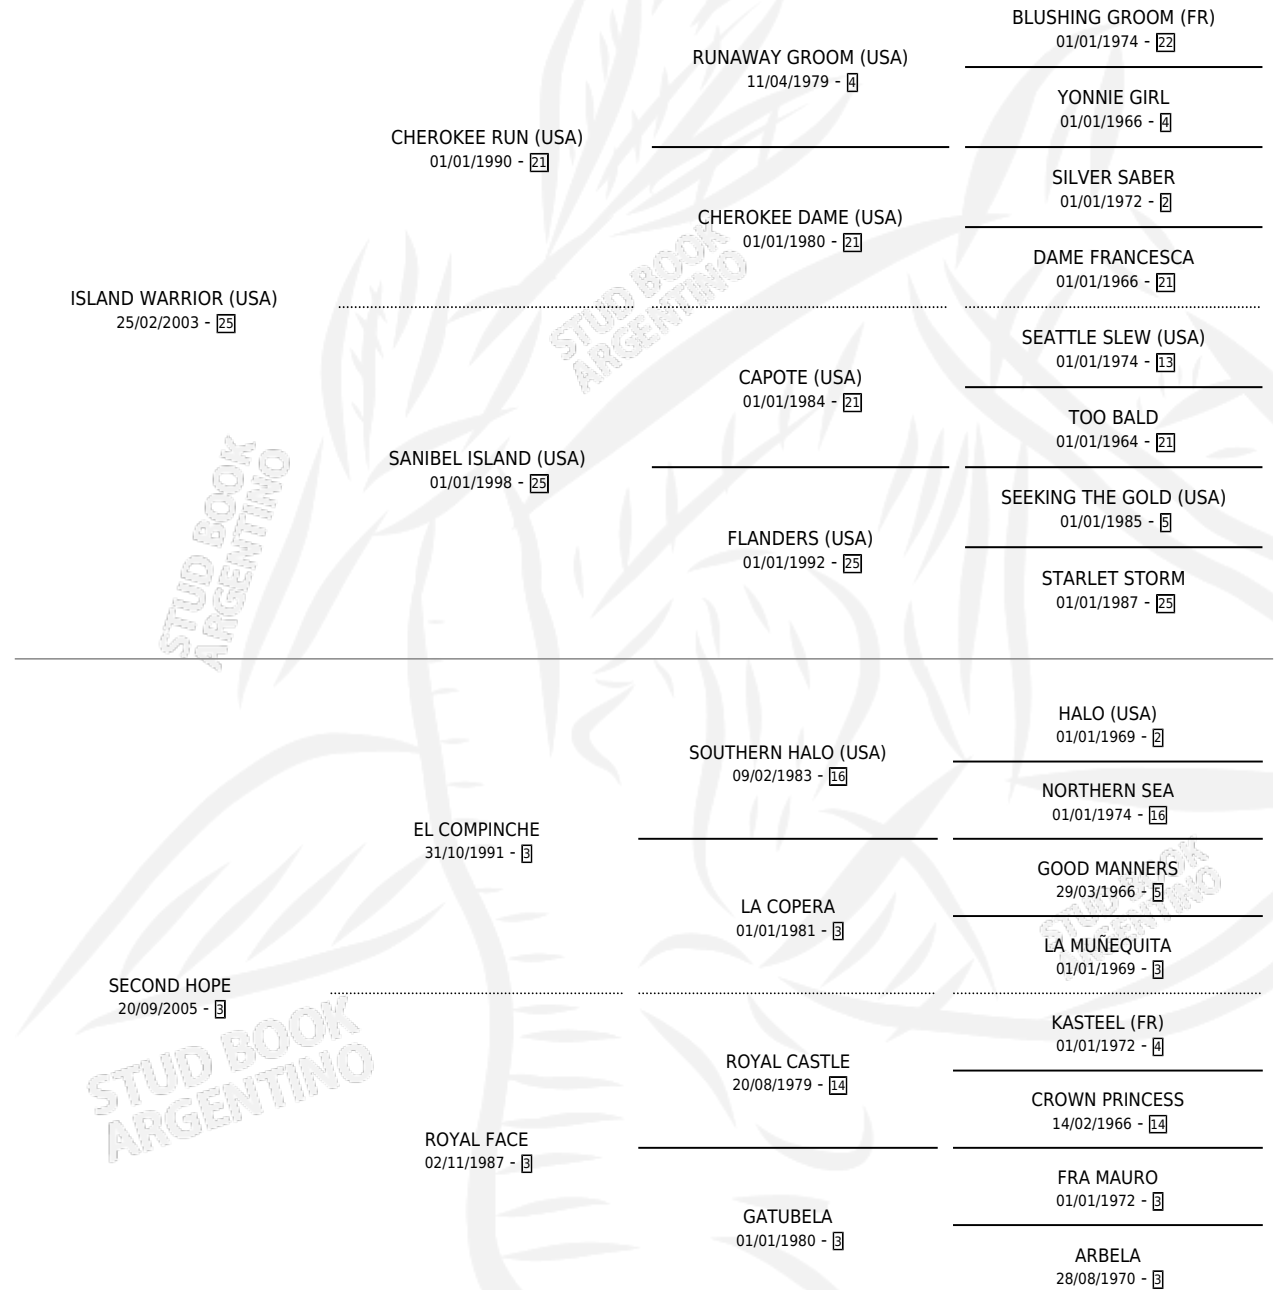

HOPE WARRIOR

por ISLAND WARRIOR (USA) y SECOND HOPE por EL COMPINCHE

Argentina · Hembra · Alazan · SP · 14/09/2012
Familia 3-d · Volumen 41

ESTADO

TIPIFICACIÓN SANGUÍNEA	X
TIPIFICACIÓN POR ADN	✓
PASAPORTE	✓
IDENTIFICACIÓN POR MICROCHIP	✓
REPRODUCTOR	X

Lugar de nacimiento: Los Tres Vasquitos

Criador: Berreta Adolfo Cesar

PEDIGREE

CAMPAÑA

Solo carreras oficiales de Argentina

POR EDAD

EDAD	CC	1°	2°	3°	4°	5°	NP	CLC	CLG	CLCG1	CLGG1	IMPORTE	GANANCIA / CC
3 AÑOS	2	0	0	0	0	0	2	0	0	0	0	\$0	\$0
4 AÑOS	1	0	0	0	0	0	1	0	0	0	0	\$0	\$0
5 AÑOS	2	0	0	0	0	0	2	0	0	0	0	\$0	\$0
6 AÑOS	5	0	0	2	1	0	2	0	0	0	0	\$26,000	\$5,200
TOTALES	10	0	0	2	1	0	7	0	0	0	0	\$26,000	\$2,600
%		0.0%	0.0%	20.0%	10.0%	0.0%	70.0%	0.0%	0.0%	0.0%	0.0%		