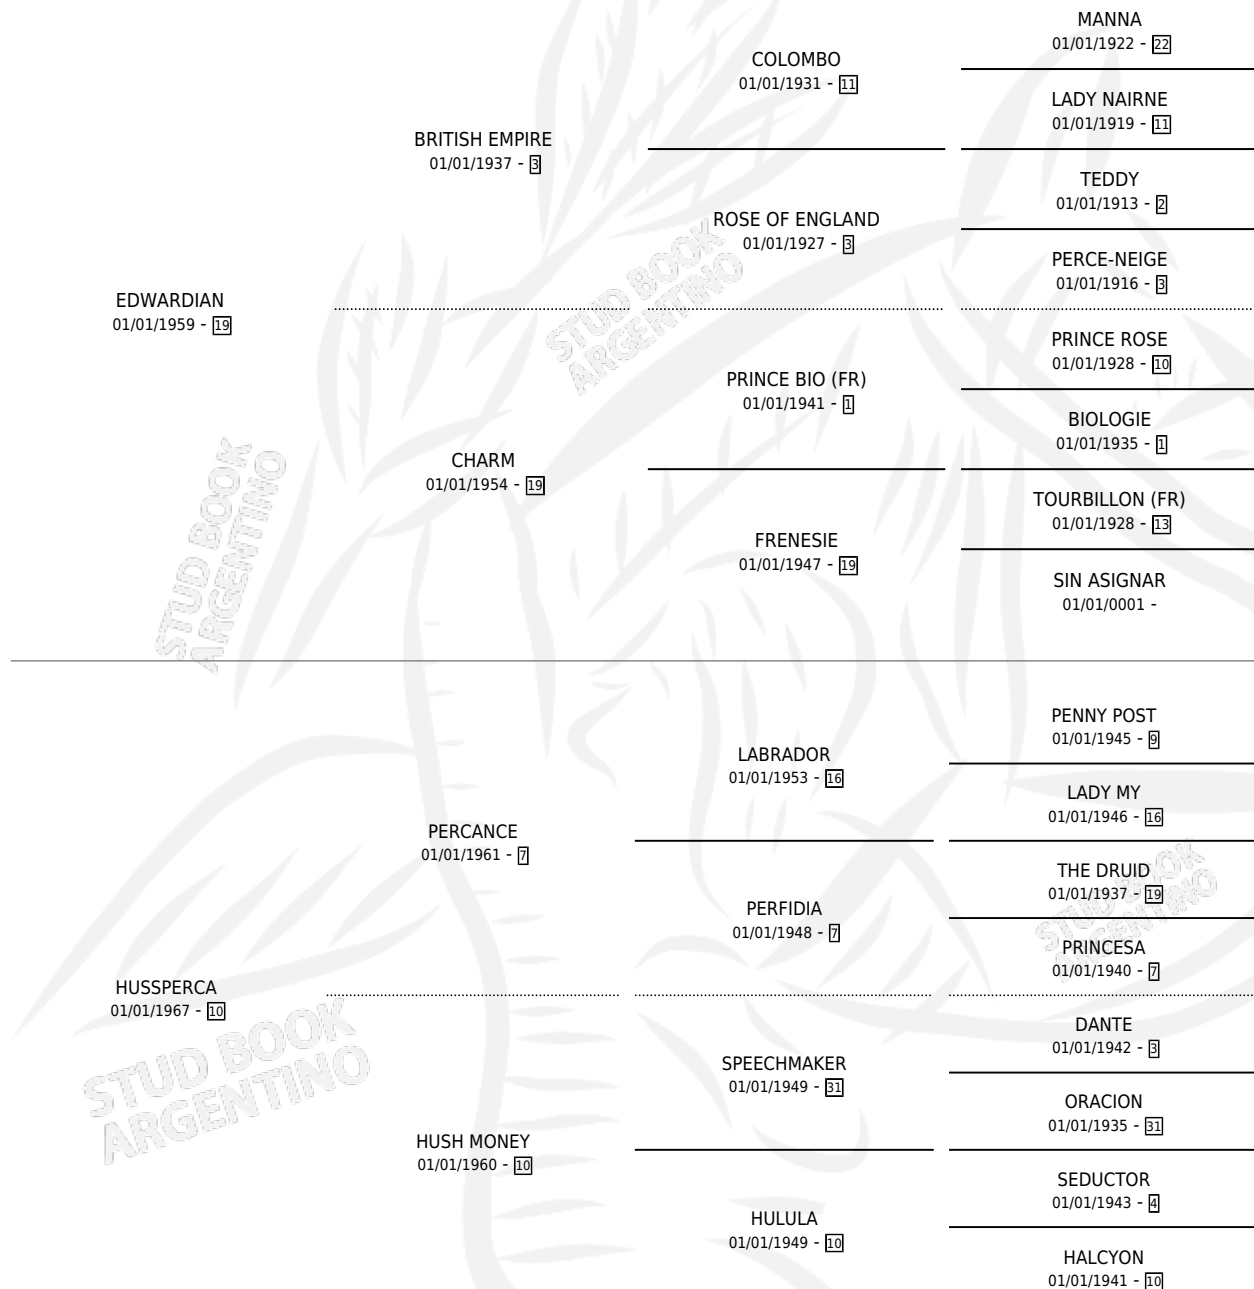

NEGRA AL BULTO

por EDWARDIAN y HUSSPERCA por PERCANCE

Argentina · Hembra · Zaino · SP · 01/01/1976
Familia 10-a · Volumen 29

ESTADO

TIPIFICACIÓN SANGUÍNEA	X
TIPIFICACIÓN POR ADN	X
PASAPORTE	X
IDENTIFICACIÓN POR MICROCHIP	X
REPRODUCTOR	✓

Lugar de nacimiento: Campo particular

Criador: Sin dato

~

HIJOS

	MACHOS	HEMBRAS
4 NACIERON	1	3
4 CORRIERON	1	3
3 GANARON	1	2
0 GANADORES CL	0 GANADORES GR	0 GANADORES G1

PEDIGREE