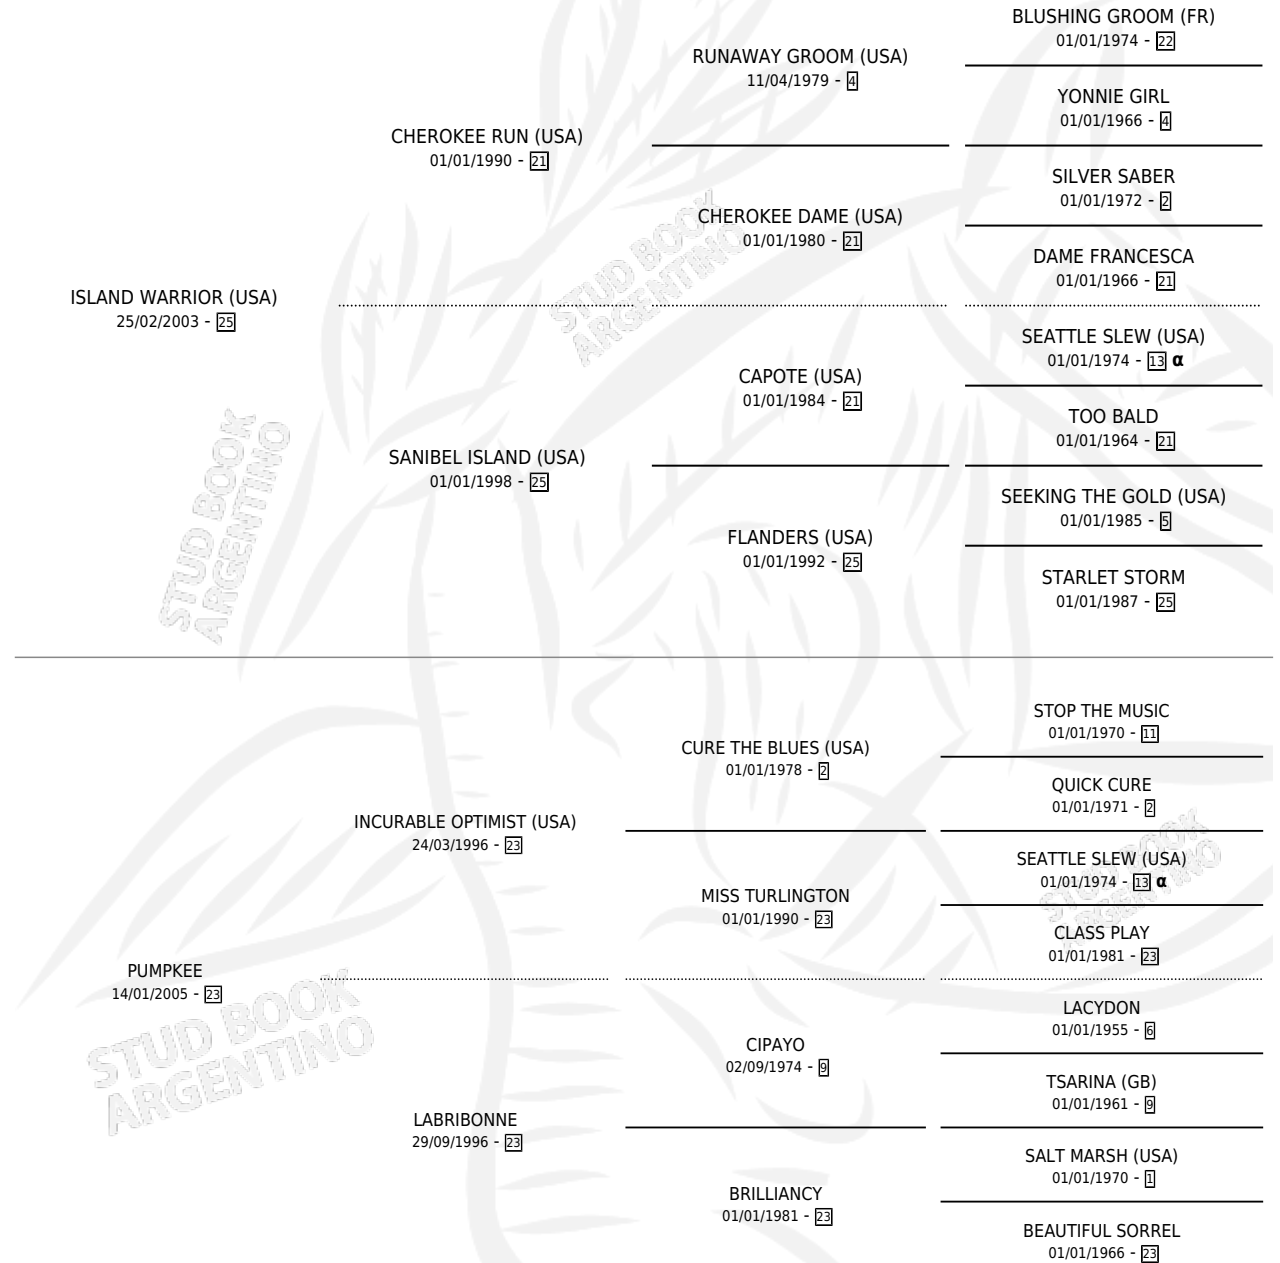

WARRIOR WITCH

por ISLAND WARRIOR (USA) y PUMPKEE por INCURABLE OPTIMIST (USA)

Argentina · Hembra · Alazan · SP · 20/09/2012
Familia 23-a · Volumen 41

ESTADO

TIPIFICACIÓN SANGUÍNEA	X
TIPIFICACIÓN POR ADN	✓
PASAPORTE	X
IDENTIFICACIÓN POR MICROCHIP	✓
REPRODUCTOR	X

Lugar de nacimiento: Los Tres Vasquitos

Criador: Sin dato

PEDIGREE

INBREEDING : α

WARRIOR WITCH

Datos oficiales del Stud Book Argentino

Documento generado el 06/05/2026

studbook.org.ar