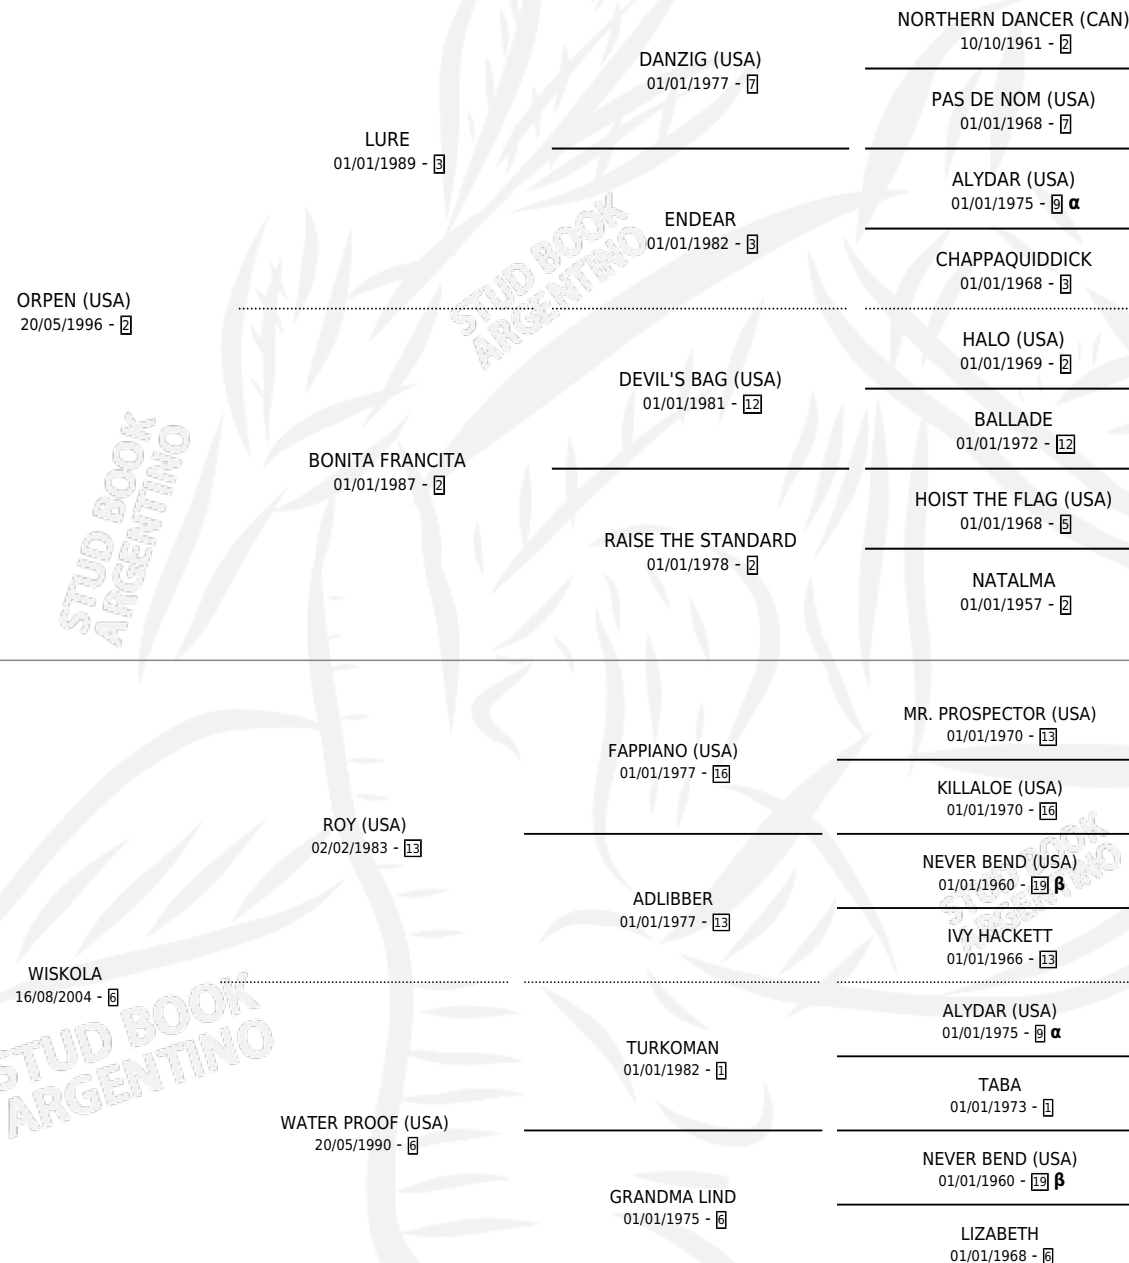

WHISKY MALT

por **ORPEN (USA)** y **WISKOLA** por **ROY (USA)**

Argentina · Hembra · Zaino · SP · 25/09/2012
Familia 6-d · Volumen 41

ESTADO

TIPIFICACIÓN SANGUÍNEA	X
TIPIFICACIÓN POR ADN	✓
PASAPORTE	✓
IDENTIFICACIÓN POR MICROCHIP	✓
REPRODUCTOR	✓

Lugar de nacimiento: Carampangue

Criador: Carampangue

~

HIJOS

	MACHOS	HEMBRAS
6 NACIERON	1	5
2 CORRIERON	0	2
1 GANARON	0	1
0 GANADORES CL	0 GANADORES GR	0 GANADORES G1

PEDIGREE

INBREEDING : **α,β**