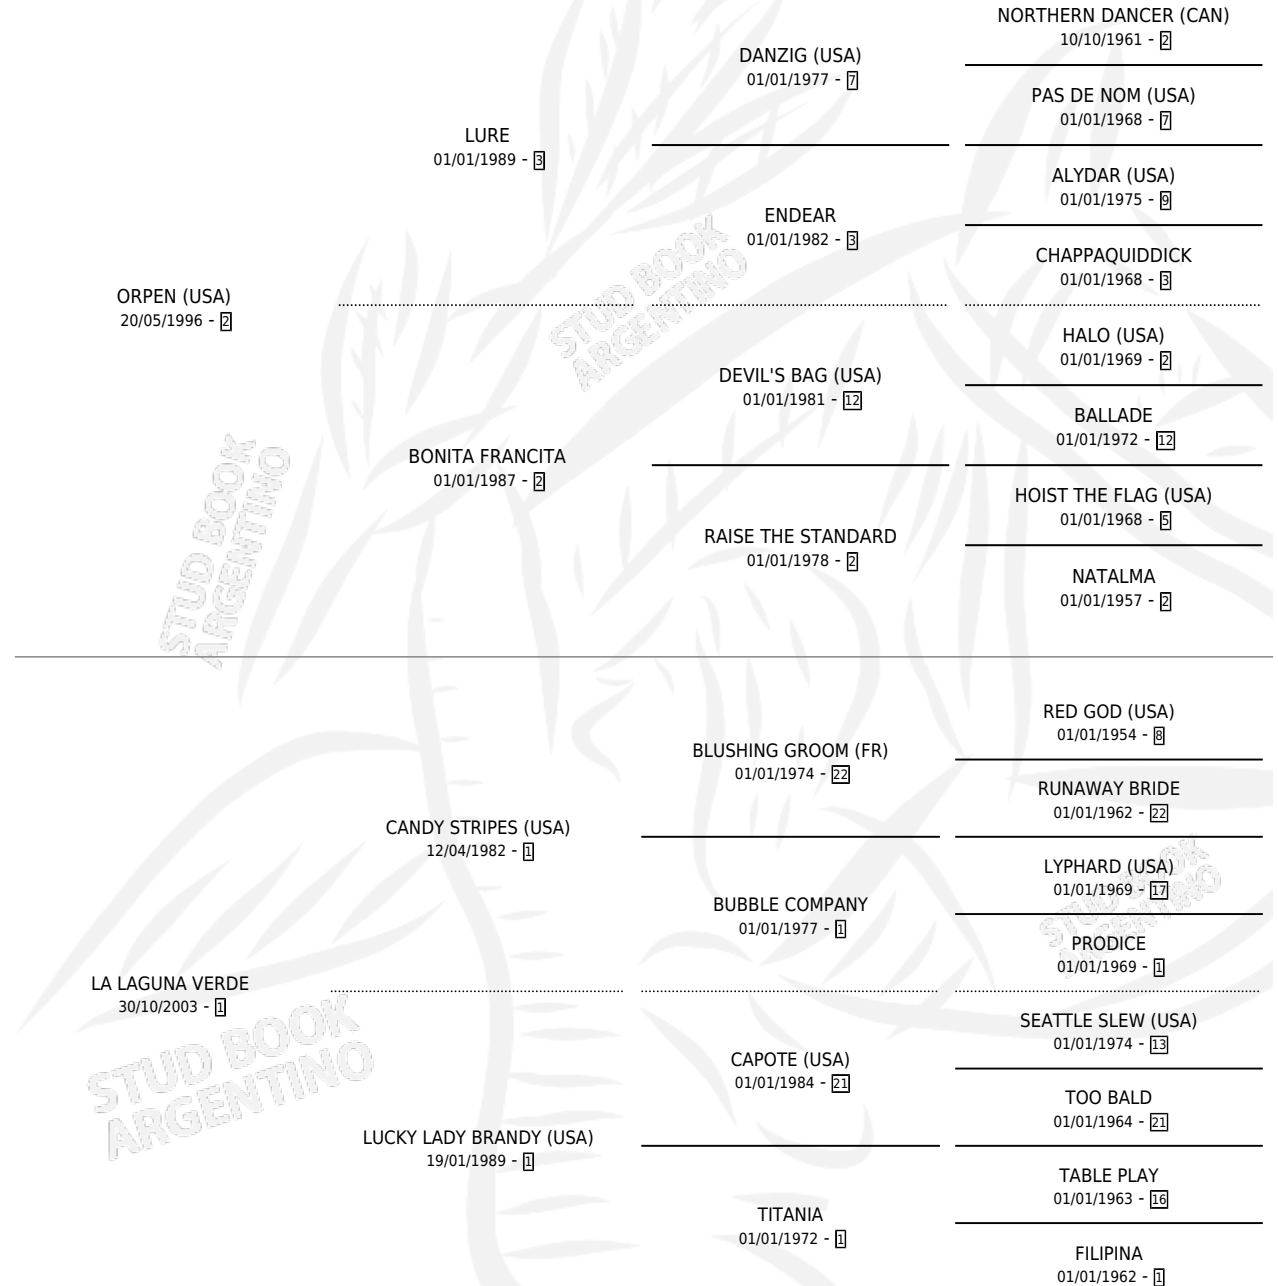

LAGUNA DEL SOL

por **ORPEN (USA)** y **LA LAGUNA VERDE** por **CANDY STRIPES (USA)**

Argentina · Hembra · Zaino · SP · 12/09/2012
Familia 1-s · Volumen 41

ESTADO

TIPIFICACIÓN SANGUÍNEA	X
TIPIFICACIÓN POR ADN	✓
PASAPORTE	✓
IDENTIFICACIÓN POR MICROCHIP	✓
REPRODUCTOR	✓

Lugar de nacimiento: Carampangue
Criador: Carampangue

~

HIJOS

	MACHOS	HEMBRAS
5 NACIERON	2	3
2 CORRIERON	1	1
1 GANARON	1	0

1	1	0
GANADORES CL	GANADORES GR	GANADORES G1

PEDIGREE

CAMPAÑA

Solo carreras oficiales de Argentina

Ganadora de 3 carreras en San Isidro y Palermo - \$643,952, a los 4 y 5 años.

POR DISTANCIA

HIPODROMO	CC	1°	2°	3°	4°	5°	NP	CLC	CLG	CLCG1	CLGG1	IMPORTE
SAN ISIDRO	14	2	3	3	0	2	4	0	0	0	0	\$407,952
2000 MTS	4	1	1	0	0	1	1	0	0	0	0	\$139,480
1600 MTS	5	1	2	1	0	0	1	0	0	0	0	\$222,600
1800 MTS	3	0	0	1	0	0	2	0	0	0	0	\$19,110
1400 MTS	2	0	0	1	0	1	0	0	0	0	0	\$26,762
PALERMO	7	1	2	1	1	1	1	0	0	0	0	\$236,000
2000 MTS	4	1	1	0	1	0	1	0	0	0	0	\$172,250
2200 MTS	1	0	0	1	0	0	0	0	0	0	0	\$24,000
1600 MTS	2	0	1	0	0	1	0	0	0	0	0	\$39,750