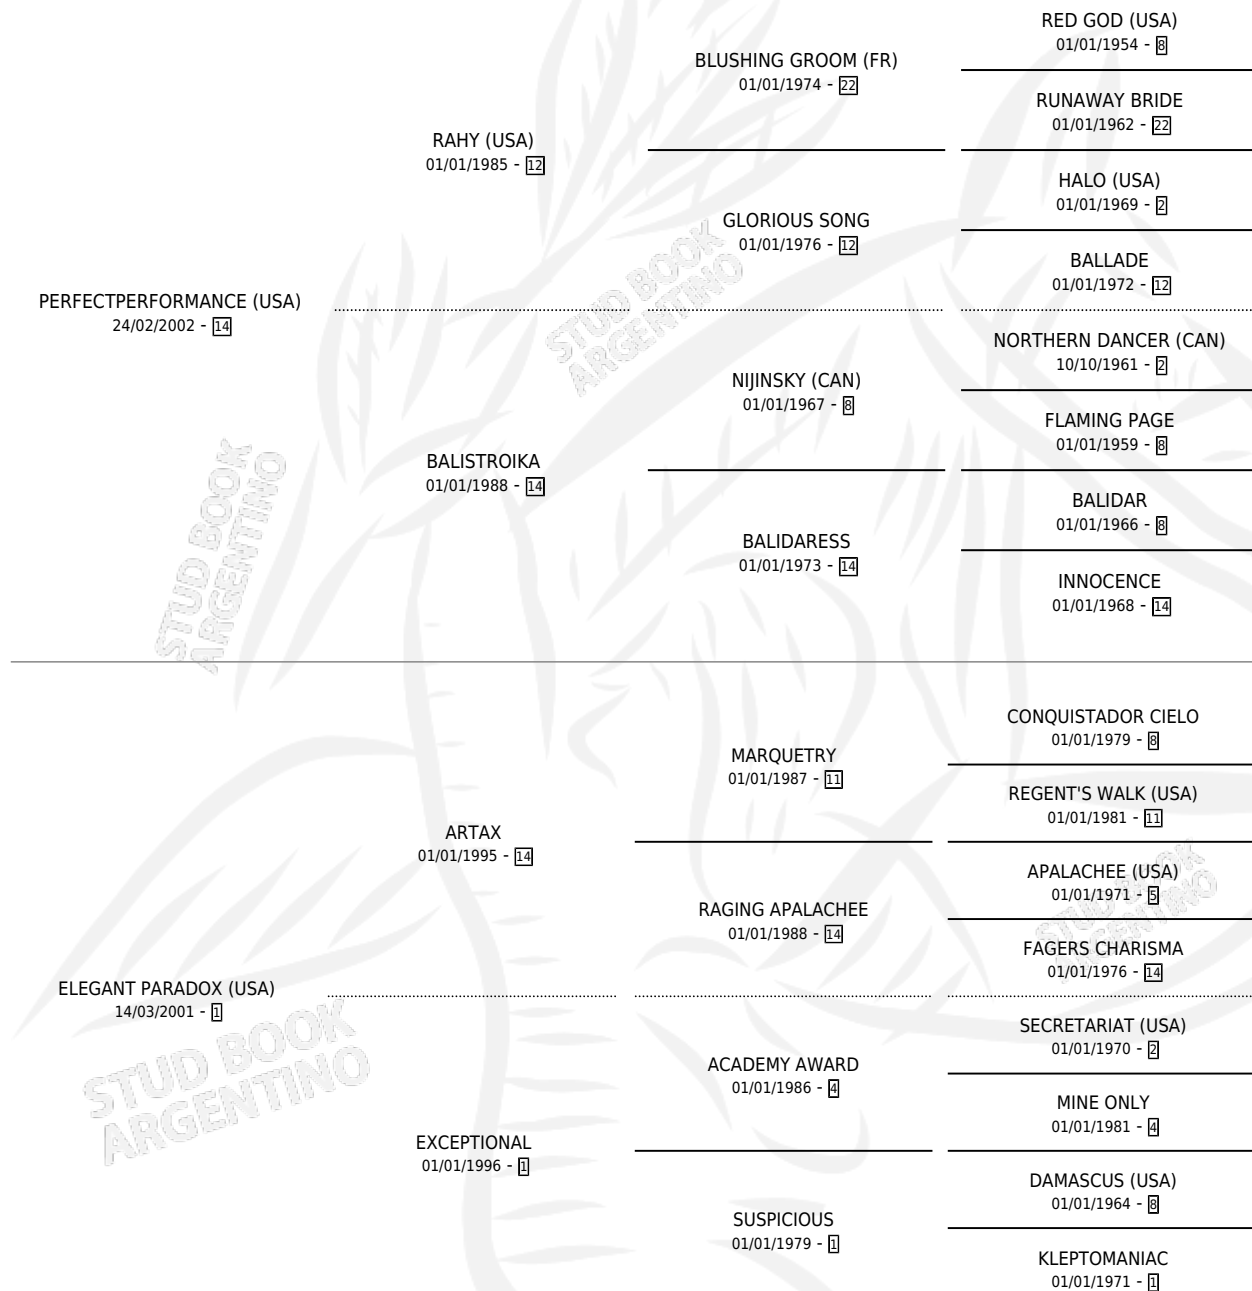

ELEGANT SUIT

por PERFECTPERFORMANCE (USA) y ELEGANT PARADOX (USA) por ARTAX

Argentina · Macho · Alazan · SP · 12/09/2012
Familia 1-x · Volumen 41

ESTADO

TIPIFICACIÓN SANGUÍNEA	X
TIPIFICACIÓN POR ADN	✓
PASAPORTE	✓
IDENTIFICACIÓN POR MICROCHIP	✓
REPRODUCTOR	X

Lugar de nacimiento: La Manija
Criador: La Manija

PEDIGREE