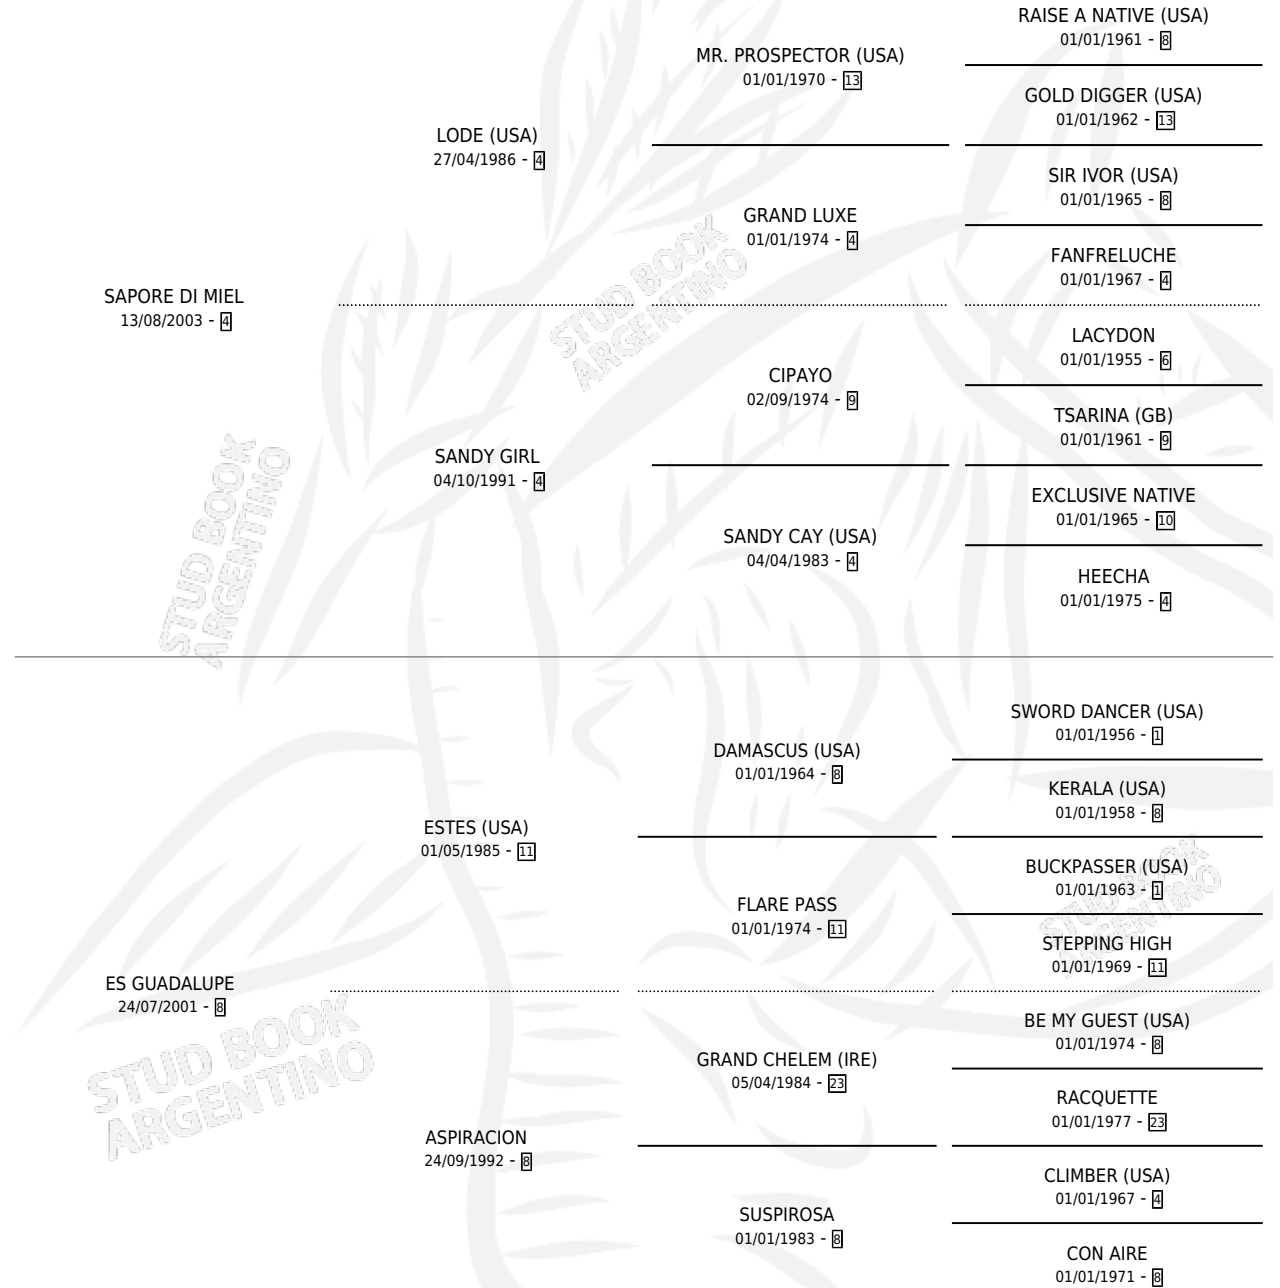

MANTECA DE MANI

por SAPORE DI MIEL y ES GUADALUPE por ESTES (USA)

Argentina · Macho · Zaino · SP · 11/09/2012
Familia 8-g · Volumen 41

ESTADO

TIPIFICACIÓN SANGUÍNEA	X
TIPIFICACIÓN POR ADN	✓
PASAPORTE	✓
IDENTIFICACIÓN POR MICROCHIP	✓
REPRODUCTOR	X

Lugar de nacimiento: San Blas
Criador: Mendez Alba Cristina

PEDIGREE

CAMPAÑA

Solo carreras oficiales de Argentina

POR EDAD

EDAD	CC	1°	2°	3°	4°	5°	NP	CLC	CLG	CLCG1	CLGG1	IMPORTE	GANANCIA / CC
3 AÑOS	5	0	0	2	0	0	3	0	0	0	0	\$28,512	\$5,702
4 AÑOS	1	0	0	0	0	0	1	0	0	0	0	\$0	\$0
TOTALES	6	0	0	2	0	0	4	0	0	0	0	\$28,512	\$4,752
%		0.0%	0.0%	33.3%	0.0%	0.0%	66.7%	0.0%	0.0%	0.0%	0.0%		