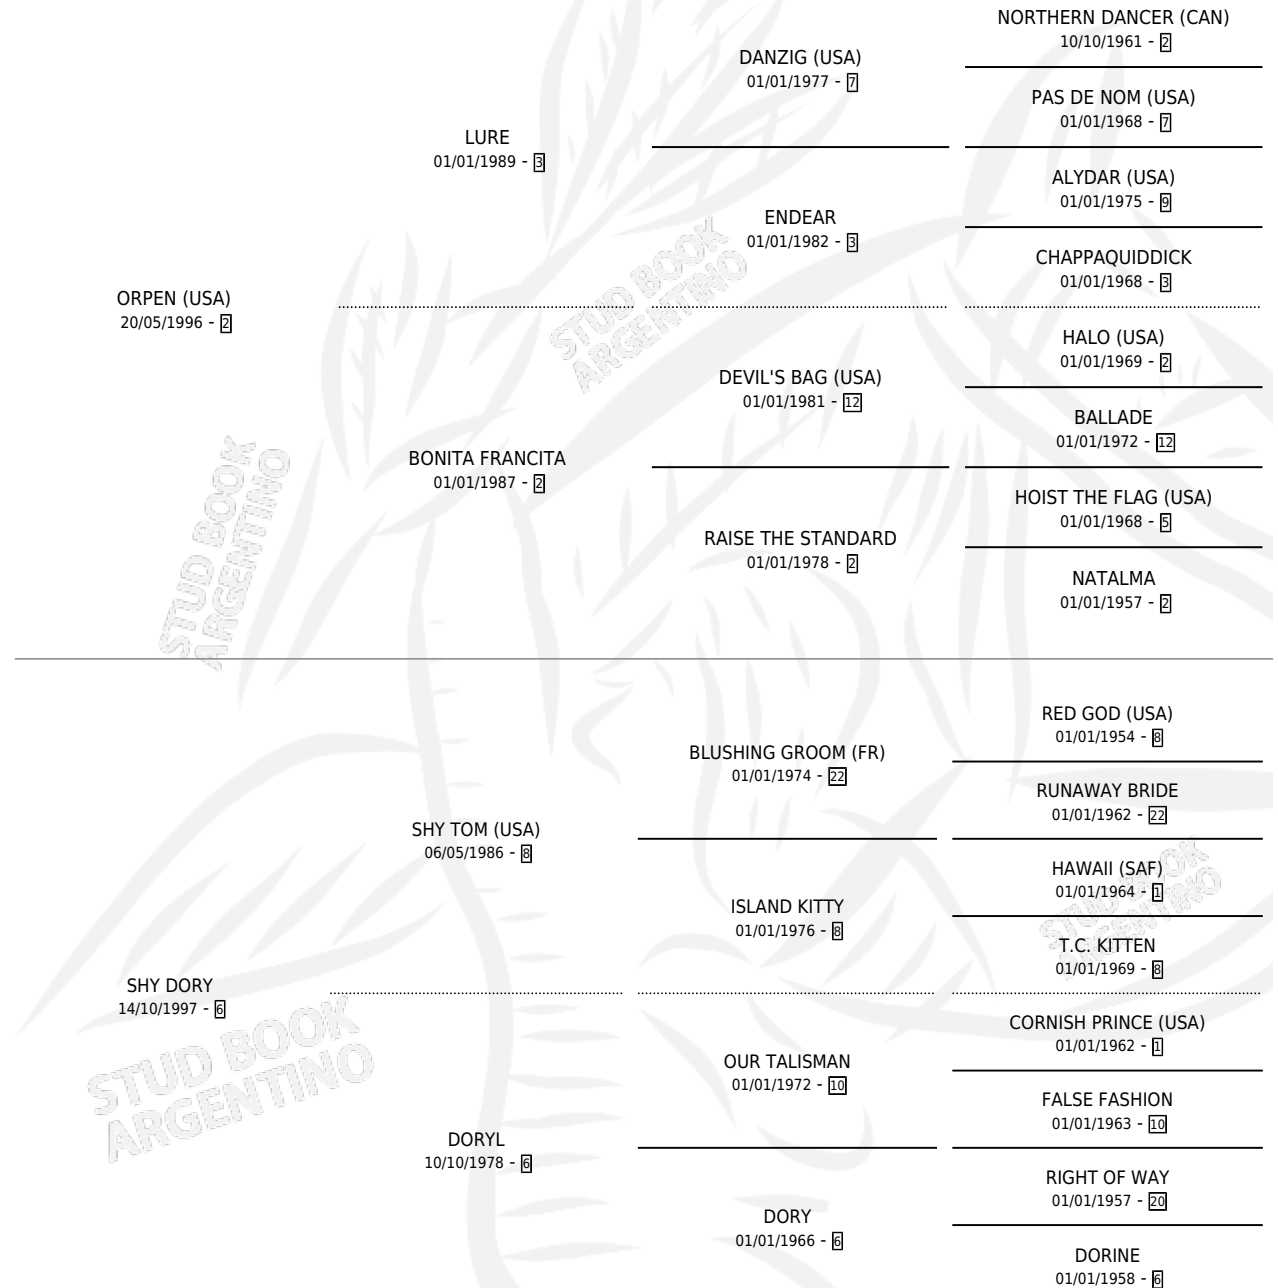

SHY FILLY

por **ORPEN (USA)** y **SHY DORY** por **SHY TOM (USA)**

Argentina · Hembra · Zaino · SP · 14/09/2012
Familia 6-a · Volumen 41

ESTADO

TIPIFICACIÓN SANGUÍNEA	X
TIPIFICACIÓN POR ADN	✓
PASAPORTE	✓
IDENTIFICACIÓN POR MICROCHIP	✓
REPRODUCTOR	✓

Lugar de nacimiento: La Manija
Criador: Bullines S.A. y Haras Identíc S.A.

~

HIJOS

	MACHOS	HEMBRAS
6 NACIERON	5	1
2 CORRIERON	2	0
1 GANARON	1	0
1 GANADORES CL	0 GANADORES GR	0 GANADORES G1

PEDIGREE

S

mientos 6 / Efectividad 75.00%