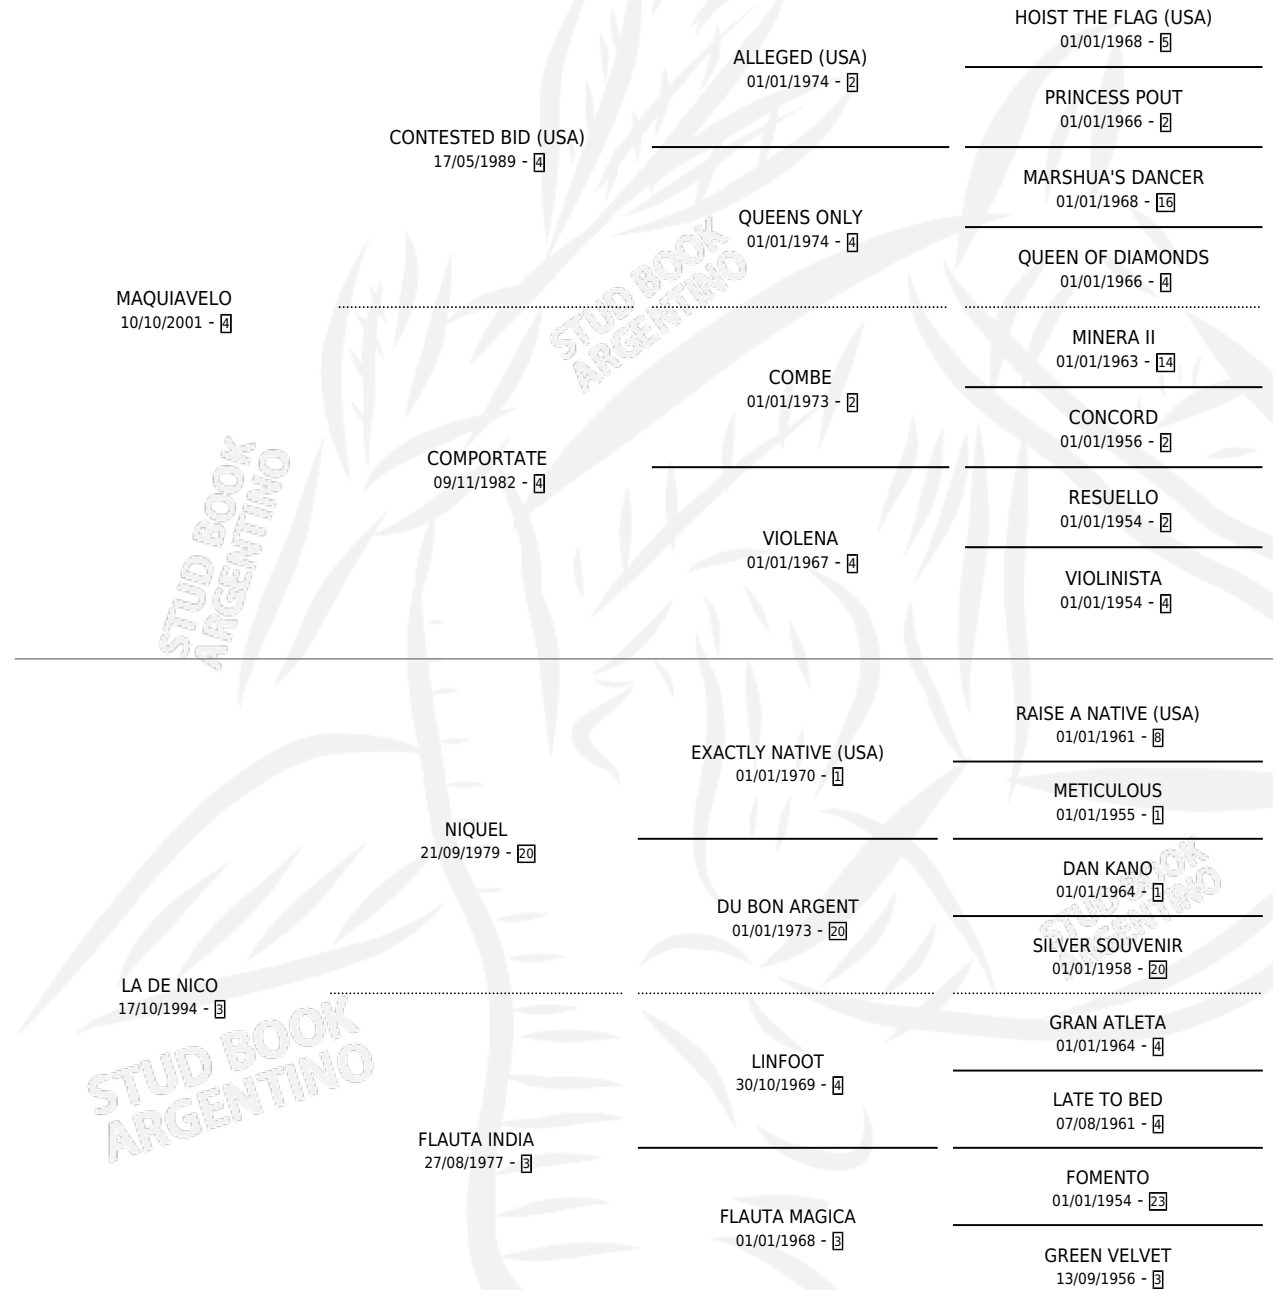

MAQ ERNESTINA

por MAQUIAVELO y LA DE NICO por NIQUEL

Argentina · Hembra · Zaino · SP · 23/09/2012
Familia 3-j · Volumen 41

ESTADO

TIPIFICACIÓN SANGUÍNEA	X
TIPIFICACIÓN POR ADN	X
PASAPORTE	X
IDENTIFICACIÓN POR MICROCHIP	X
REPRODUCTOR	X

Lugar de nacimiento: La Emma

Criador: La Emma

PEDIGREE

MAQ ERNESTINA

Datos oficiales del Stud Book Argentino

Documento generado el 06/05/2026

studbook.org.ar