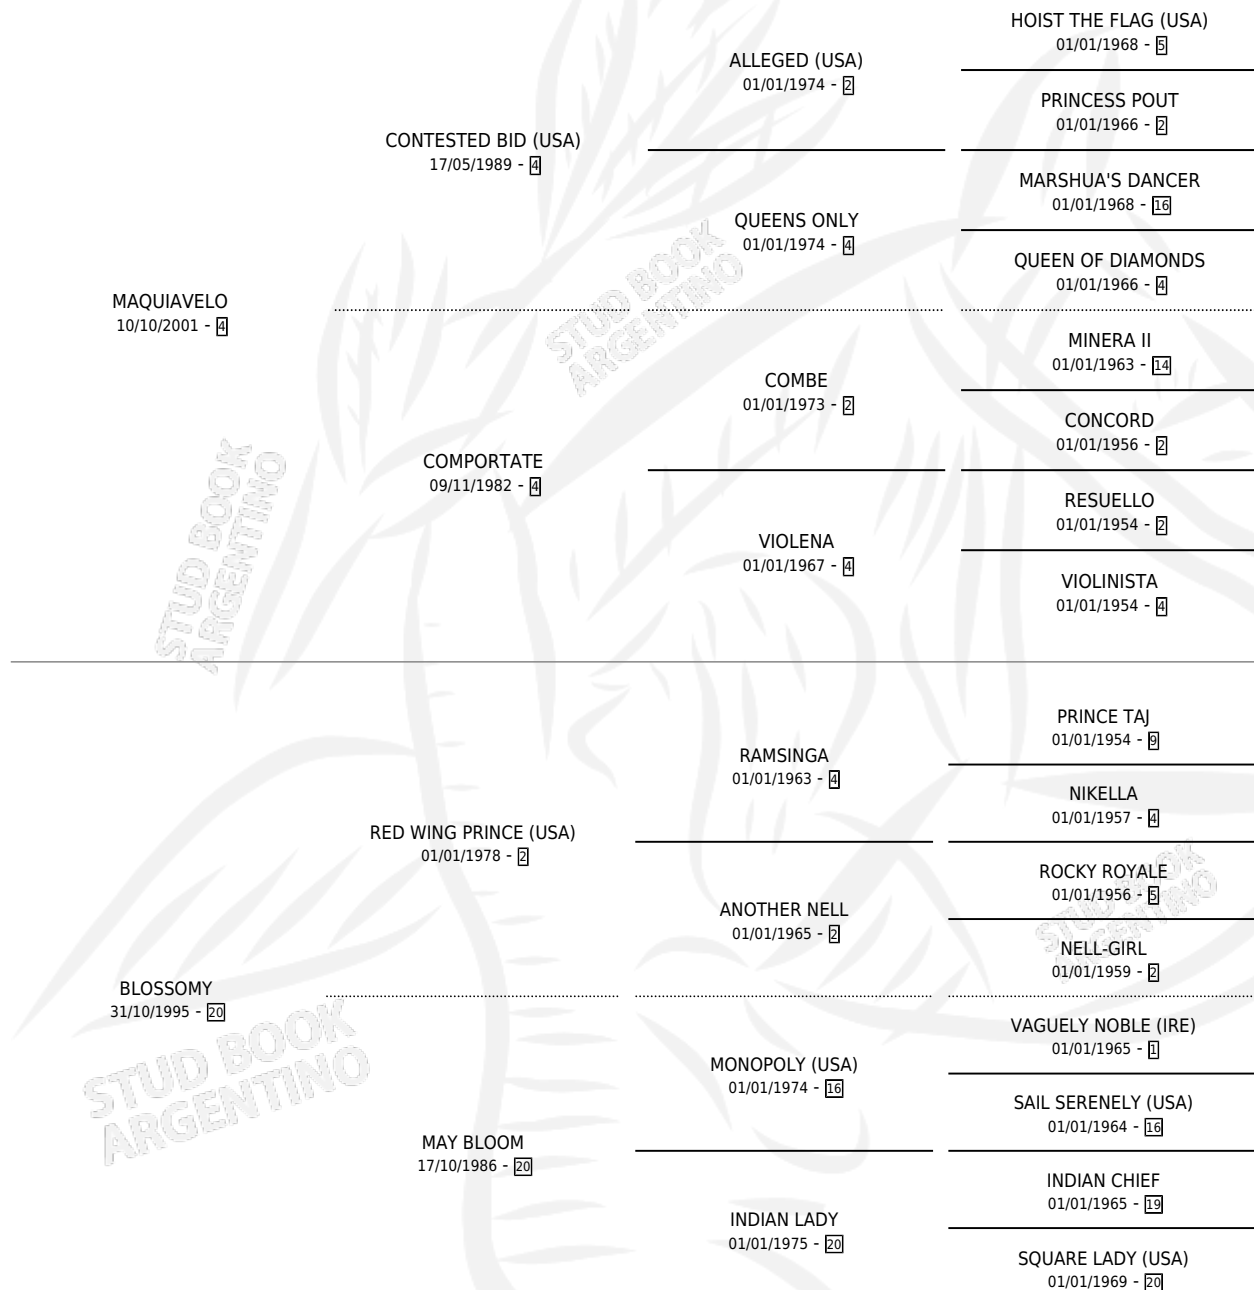

MAQ MERCEDES

por MAQUIAVELO y BLOSSOMY por RED WING PRINCE (USA)

Argentina · Hembra · Zaino · SP · 27/09/2012
Familia 20 · Volumen 41

ESTADO

TIPIFICACIÓN SANGUÍNEA	X
TIPIFICACIÓN POR ADN	X
PASAPORTE	X
IDENTIFICACIÓN POR MICROCHIP	X
REPRODUCTOR	X

Lugar de nacimiento: La Emma
Criador: La Emma

PEDIGREE

MAQ MERCEDES

Datos oficiales del Stud Book Argentino

Documento generado el 07/06/2026

studbook.org.ar