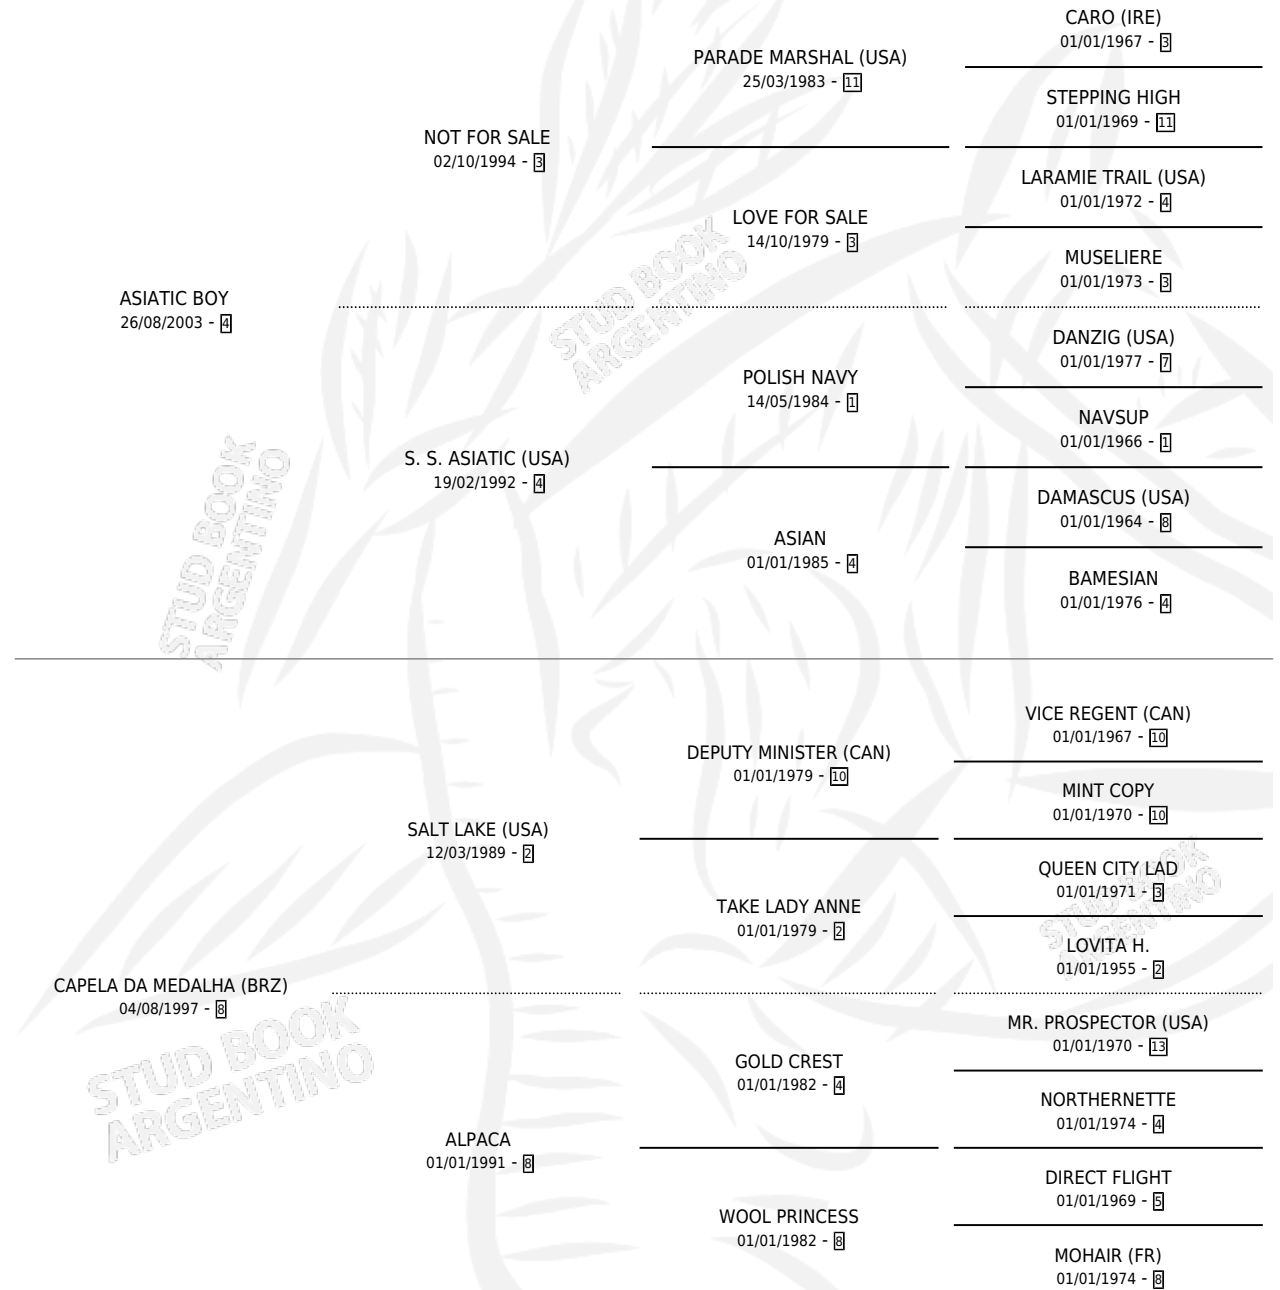

CARBURADA

por ASIATIC BOY y CAPELA DA MEDALHA (BRZ) por SALT LAKE (USA)

Argentina · Hembra · Zaino · SP · 16/09/2012
Familia 8-c · Volumen 41

ESTADO

TIPIFICACIÓN SANGUÍNEA	X
TIPIFICACIÓN POR ADN	✓
PASAPORTE	✓
IDENTIFICACIÓN POR MICROCHIP	✓
REPRODUCTOR	✓

Lugar de nacimiento: Milenaria
Criador: Milenaria

~

HIJOS

	MACHOS	HEMBRAS
3 NACIERON	2	1
2 CORRIERON	2	0

SIN ACTUACIONES

PEDIGREE

CAMPAÑA

Solo carreras oficiales de Argentina