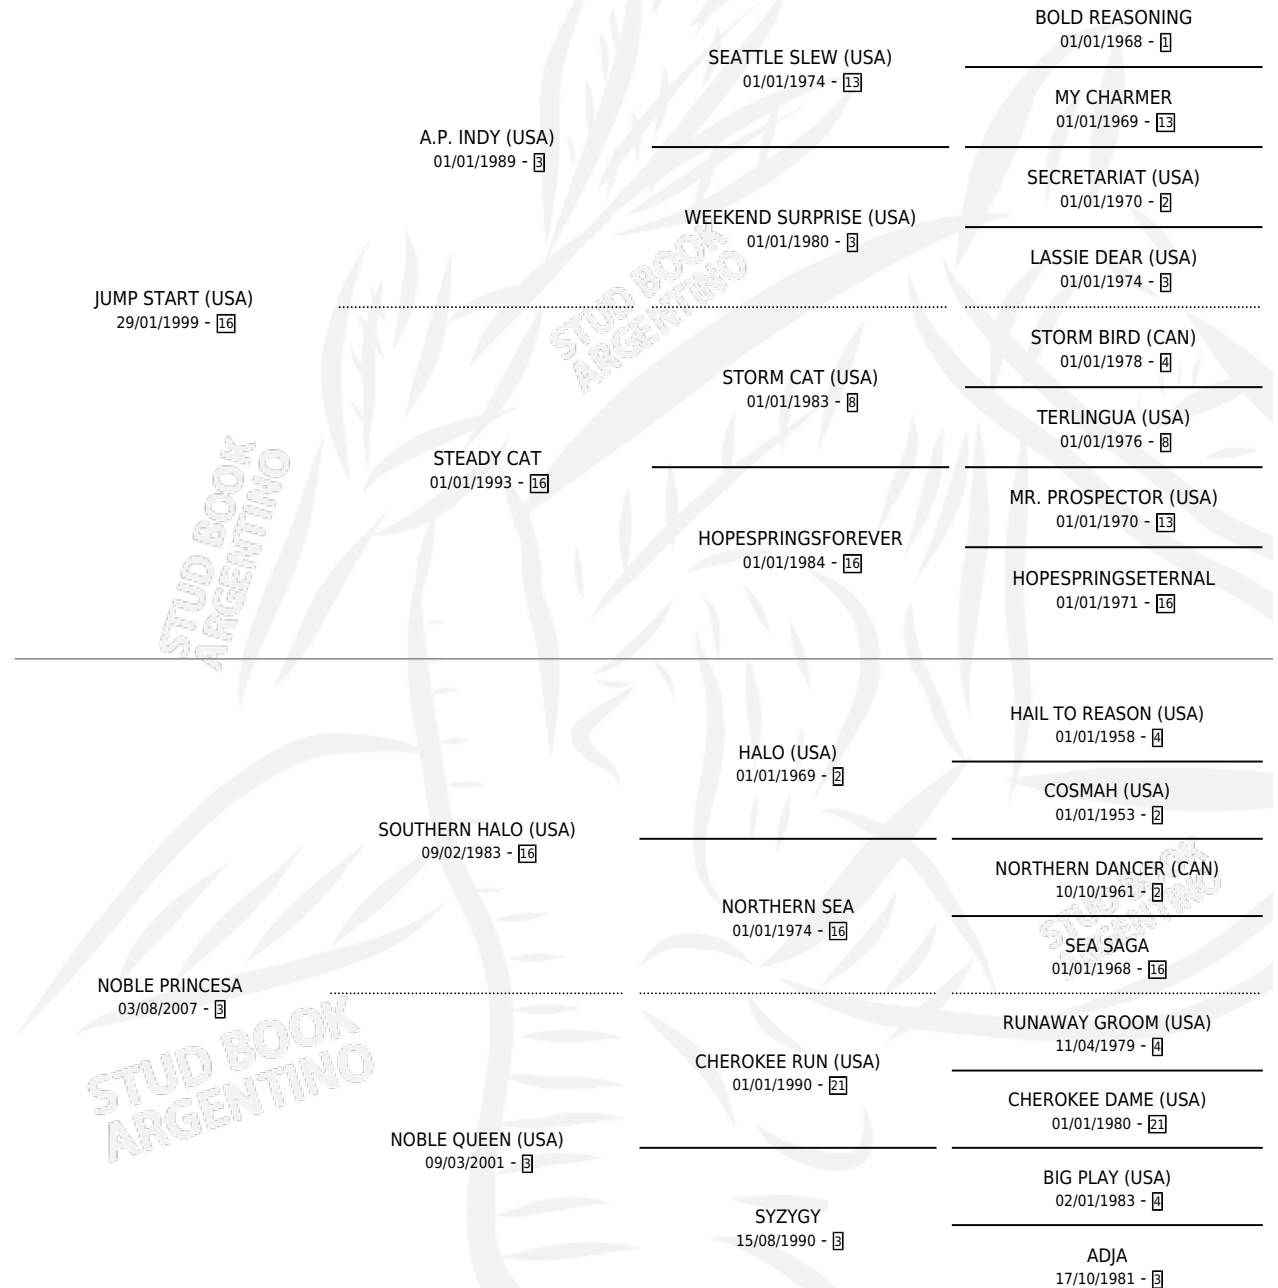

NOVELINA

por **JUMP START (USA)** y **NOBLE PRINCESA** por
SOUTHERN HALO (USA)

Argentina · Hembra · Zaino · SP · 04/09/2012
Familia 3-o · Volumen 41

ESTADO

TIPIFICACIÓN SANGUÍNEA	X
TIPIFICACIÓN POR ADN	✓
PASAPORTE	✓
IDENTIFICACIÓN POR MICROCHIP	✓
REPRODUCTOR	X

Lugar de nacimiento: Milenaria
Criador: Stud Aladino S.R.L.

PEDIGREE

CAMPAÑA

Solo carreras oficiales de Argentina

POR EDAD

EDAD	CC	1°	2°	3°	4°	5°	NP	CLC	CLG	CLCG1	CLGG1	IMPORTE	GANANCIA / CC
3 AÑOS	2	0	0	0	0	0	2	0	0	0	0	\$0	\$0
TOTALES	2	0	0	0	0	0	2	0	0	0	0	\$0	\$0
%		0.0%	0.0%	0.0%	0.0%	0.0%	100%	0.0%	0.0%	0.0%	0.0%		