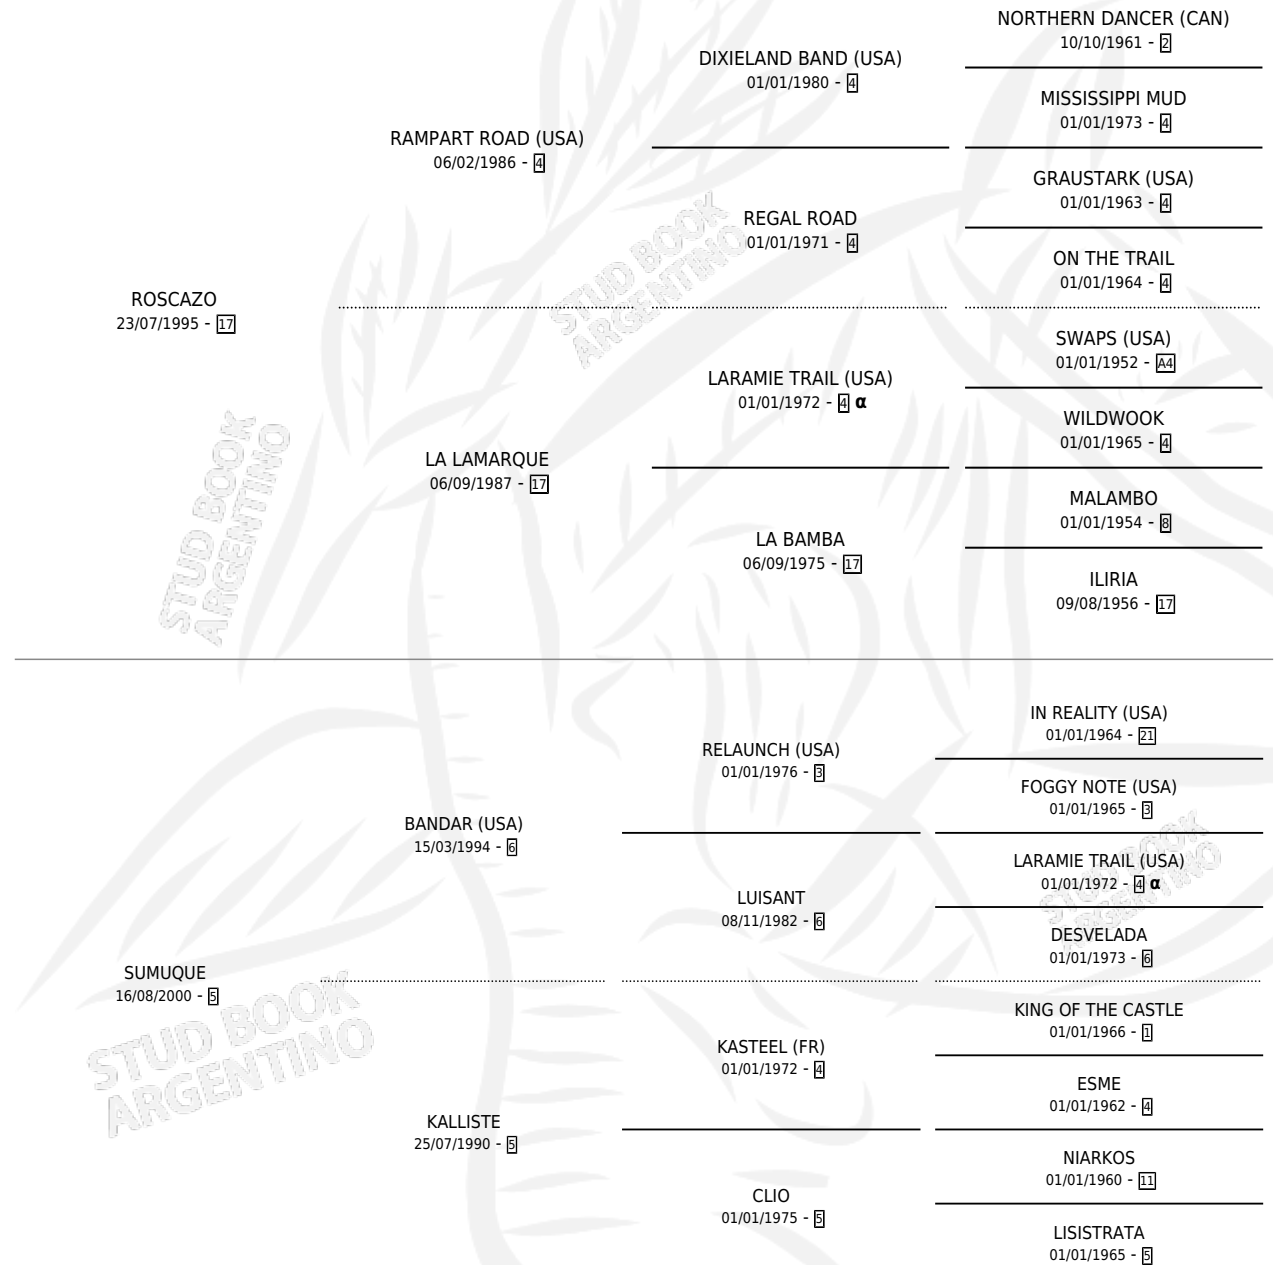

EL SHOOTING

por ROSCAZO y SUMUQUE por BANDAR (USA)

Argentina · Macho · Zaino · SP · 04/10/2012
Familia 5-e · Volumen 41

ESTADO

TIPIFICACIÓN SANGUÍNEA	X
TIPIFICACIÓN POR ADN	✓
PASAPORTE	✓
IDENTIFICACIÓN POR MICROCHIP	✓
REPRODUCTOR	X

Lugar de nacimiento: Tiempo Record

Criador: Sin dato

PEDIGREE

INBREEDING : α

CAMPAÑA

Solo carreras oficiales de Argentina

POR EDAD

EDAD	CC	1°	2°	3°	4°	5°	NP	CLC	CLG	CLCG1	CLGG1	IMPORTE	GANANCIA / CC
3 AÑOS	3	0	0	0	0	0	3	0	0	0	0	\$0	\$0
4 AÑOS	1	0	0	0	0	0	1	0	0	0	0	\$0	\$0
TOTALES	4	0	0	0	0	0	4	0	0	0	0	\$0	\$0
%		0.0%	0.0%	0.0%	0.0%	0.0%	100%	0.0%	0.0%	0.0%	0.0%		