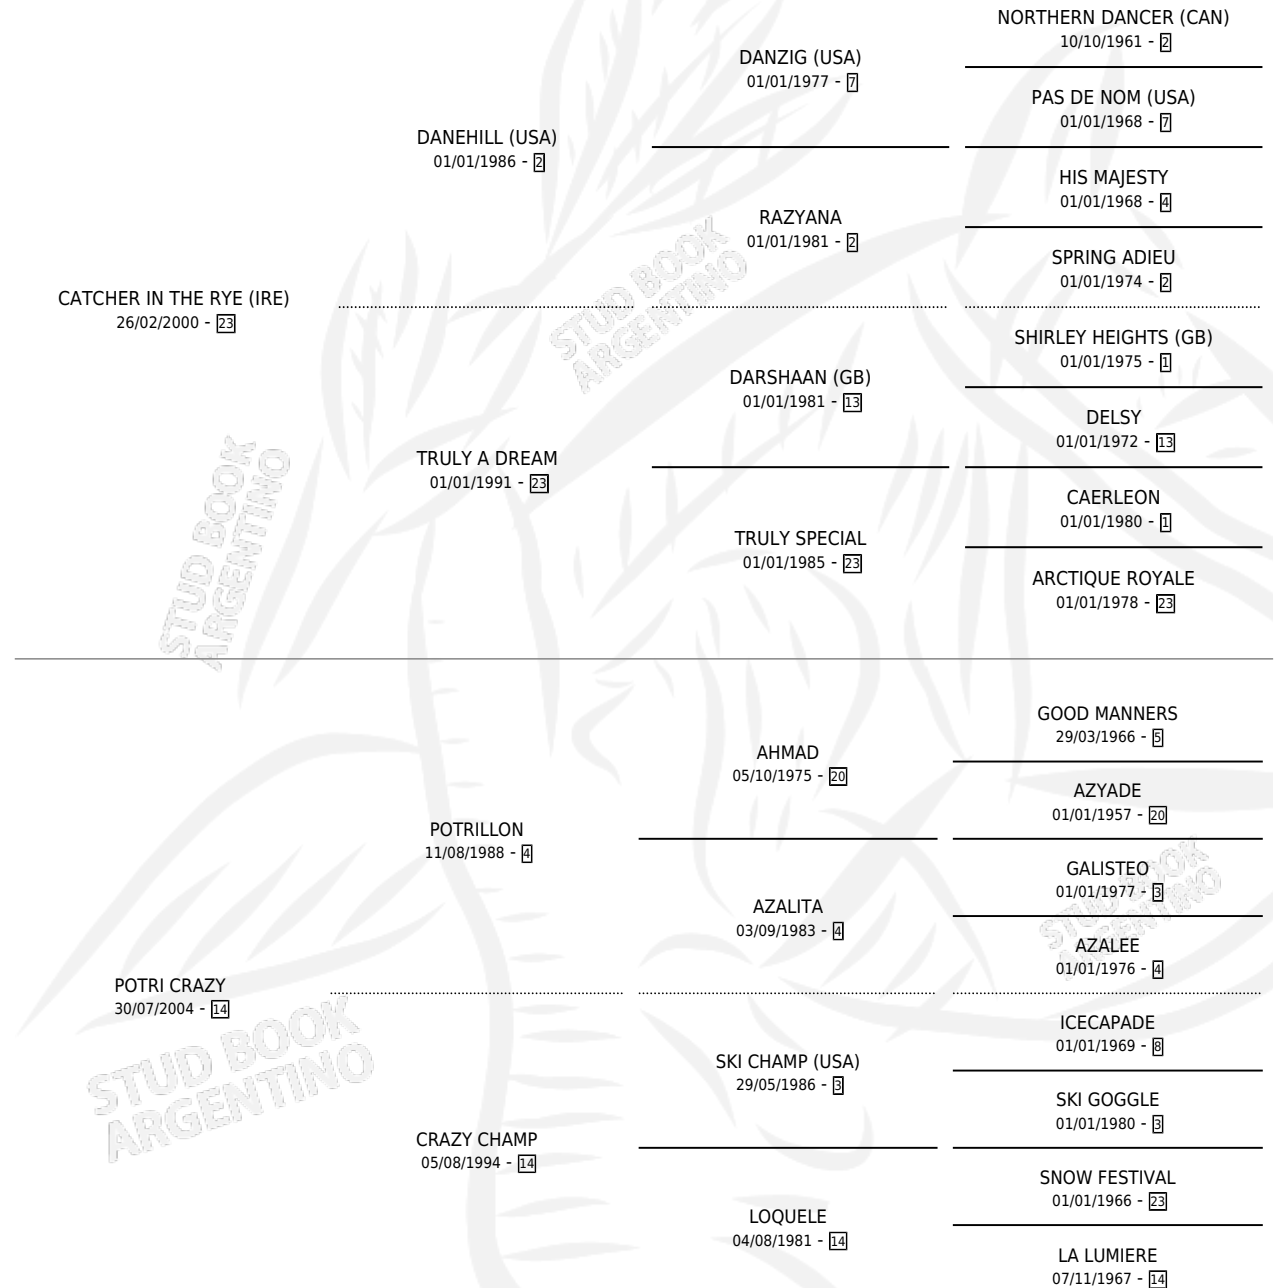

CRAZY RYE

por **CATCHER IN THE RYE (IRE)** y **POTRI CRAZY** por **POTRILLON**

Argentina · Macho · Zaino Colorado · SP · 15/10/2012
Familia 14-b · Volumen 41

ESTADO

TIPIFICACIÓN SANGUÍNEA	X
TIPIFICACIÓN POR ADN	✓
PASAPORTE	✓
IDENTIFICACIÓN POR MICROCHIP	✓
REPRODUCTOR	X

Lugar de nacimiento: La Pesadilla

Criador: La Pesadilla

PEDIGREE

CAMPAÑA

Solo carreras oficiales de Argentina

POR EDAD

EDAD	CC	1°	2°	3°	4°	5°	NP	CLC	CLG	CLCG1	CLGG1	IMPORTE	GANANCIA / CC
2 AÑOS	1	0	0	0	0	0	1	0	0	0	0	\$0	\$0
3 AÑOS	1	0	0	0	0	1	0	0	0	0	0	\$6,050	\$6,050
4 AÑOS	7	1	1	1	2	0	2	0	0	0	0	\$199,250	\$28,464
5 AÑOS	4	1	1	1	0	0	1	0	0	0	0	\$137,133	\$34,283
TOTALES	13	2	2	2	2	1	4	0	0	0	0	\$342,433	\$26,341
%		15.4%	15.4%	15.4%	15.4%	7.7%	30.8%	0.0%	0.0%	0.0%	0.0%		

Ganador de 2 carreras en San Isidro y Palermo - \$342,433, a los 4 y 5 años.

POR DISTANCIA

HIPODROMO	CC	1°	2°	3°	4°	5°	NP	CLC	CLG	CLCG1	CLGG1	IMPORTE
LA PLATA	2	0	1	0	0	0	1	0	0	0	0	\$29,187
2100 MTS	1	0	0	0	0	0	1	0	0	0	0	\$3,588
2000 MTS	1	0	1	0	0	0	0	0	0	0	0	\$25,599
SAN ISIDRO	5	1	0	1	0	0	3	0	0	0	0	\$107,946
2000 MTS	4	1	0	1	0	0	2	0	0	0	0	\$107,946
1600 MTS	1	0	0	0	0	0	1	0	0	0	0	\$0
PALERMO	6	1	1	1	2	1	0	0	0	0	0	\$205,300
1800 MTS	2	0	0	1	1	0	0	0	0	0	0	\$32,000
2000 MTS	3	1	1	0	1	0	0	0	0	0	0	\$167,250
1600 MTS	1	0	0	0	0	1	0	0	0	0	0	\$6,050