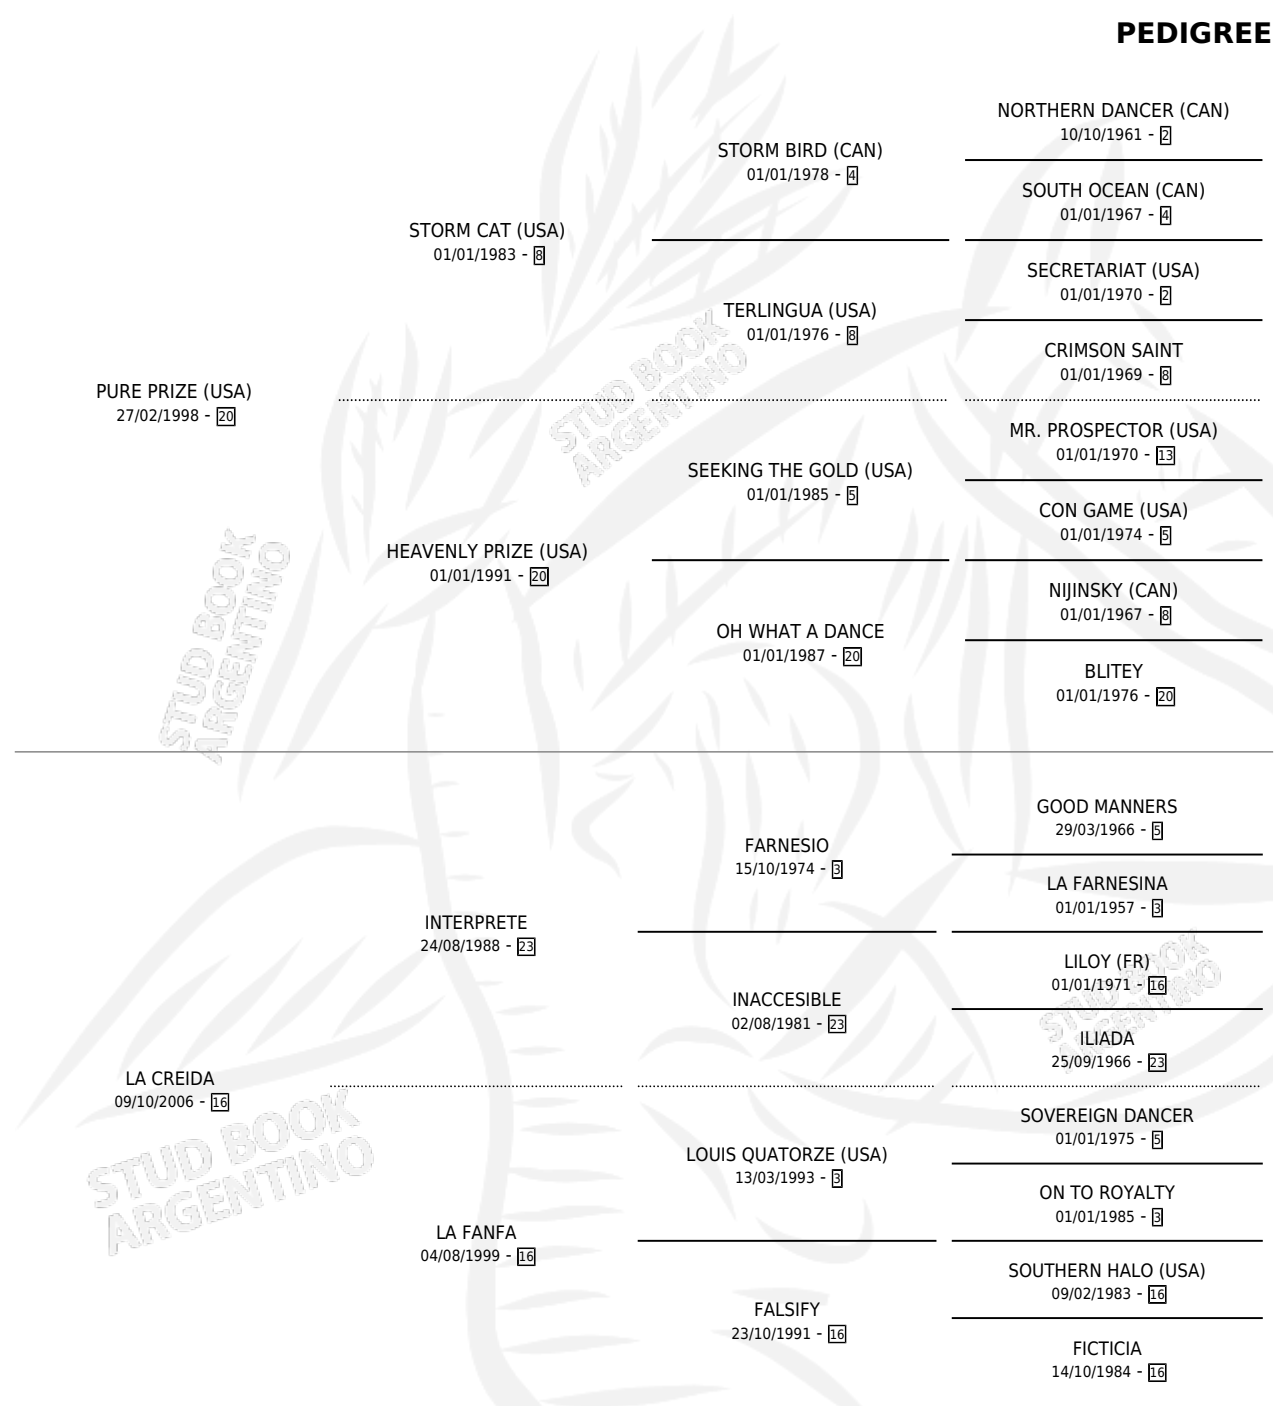

CREIDO PRIZE

por PURE PRIZE (USA) y LA CREIDA por INTERPRETE

Argentina · Macho · Zaino · SP · 15/10/2012
Familia 16-e · Volumen 41

ESTADO

TIPIFICACIÓN SANGUÍNEA	X
TIPIFICACIÓN POR ADN	✓
PASAPORTE	✓
IDENTIFICACIÓN POR MICROCHIP	✓
REPRODUCTOR	X

Lugar de nacimiento: La Pesadilla

Criador: La Pesadilla

PEDIGREE

CREIDO PRIZE

Datos oficiales del Stud Book Argentino

Documento generado el 15/05/2026

studbook.org.ar