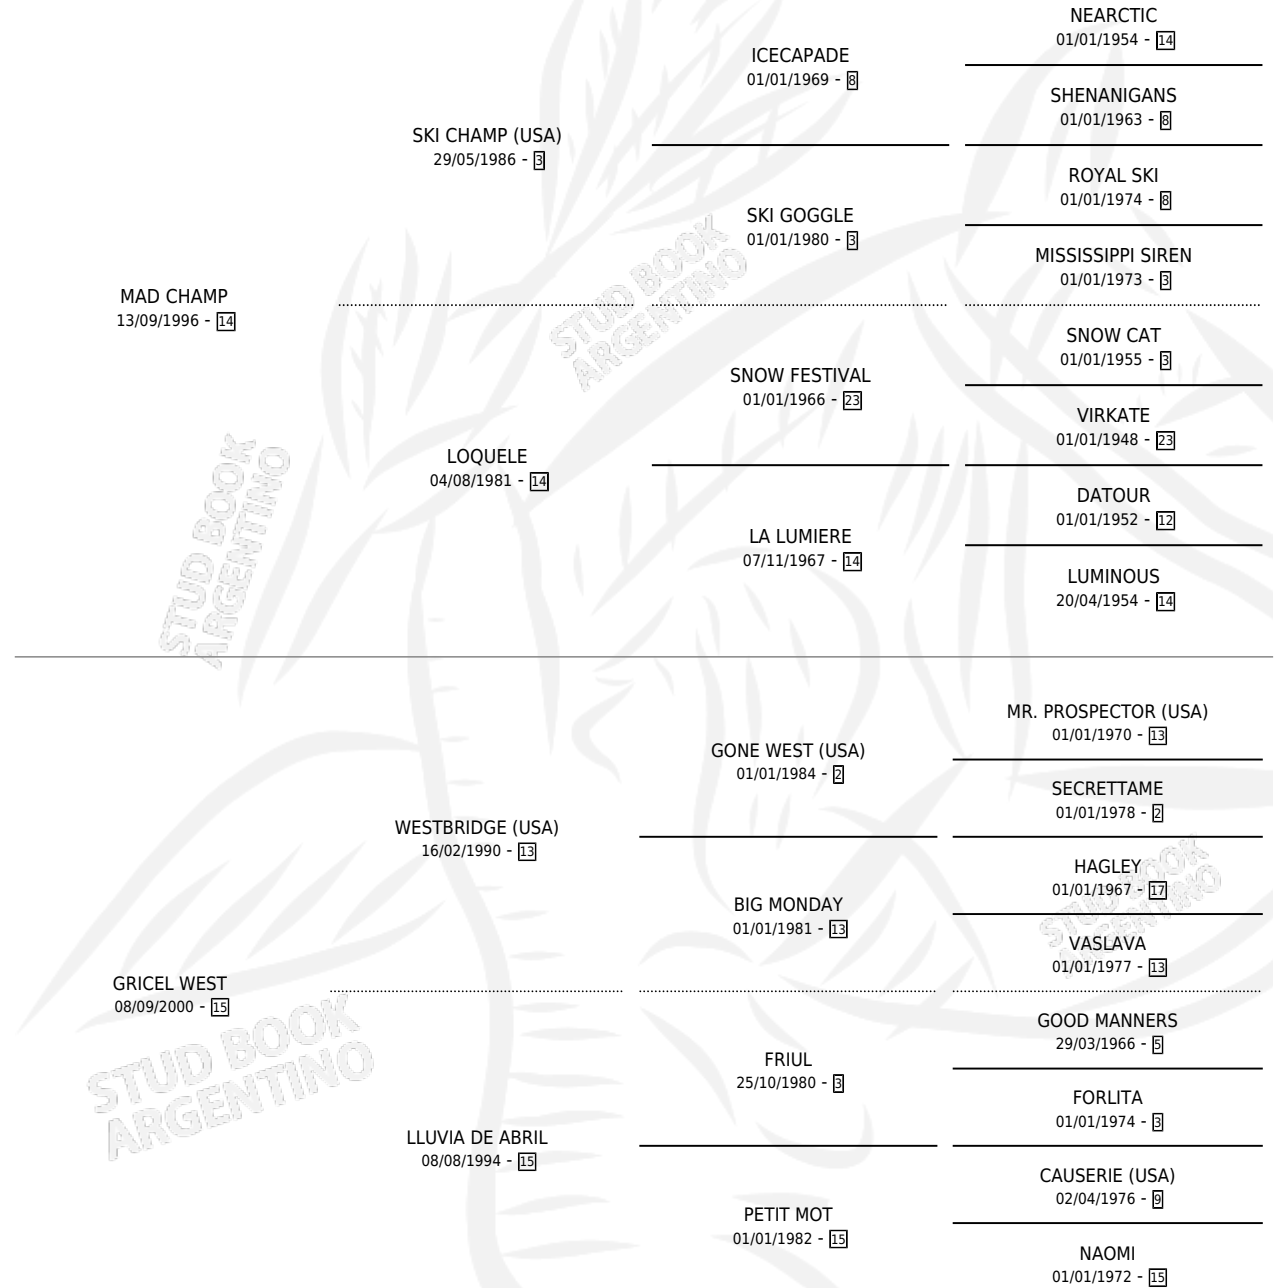

EL DESPROTEGIDO

por MAD CHAMP y GRICEL WEST por WESTBRIDGE (USA)

Argentina · Macho · Alazan · SP · 21/09/2012
Familia 15-d · Volumen 41

ESTADO

TIPIFICACIÓN SANGUÍNEA	X
TIPIFICACIÓN POR ADN	✓
PASAPORTE	X
IDENTIFICACIÓN POR MICROCHIP	✓
REPRODUCTOR	X

Lugar de nacimiento: Soy Pepe

Criador: Tuozzo Srl

PEDIGREE

EL DESPROTEGIDO

Datos oficiales del Stud Book Argentino

Documento generado el 10/05/2026

studbook.org.ar