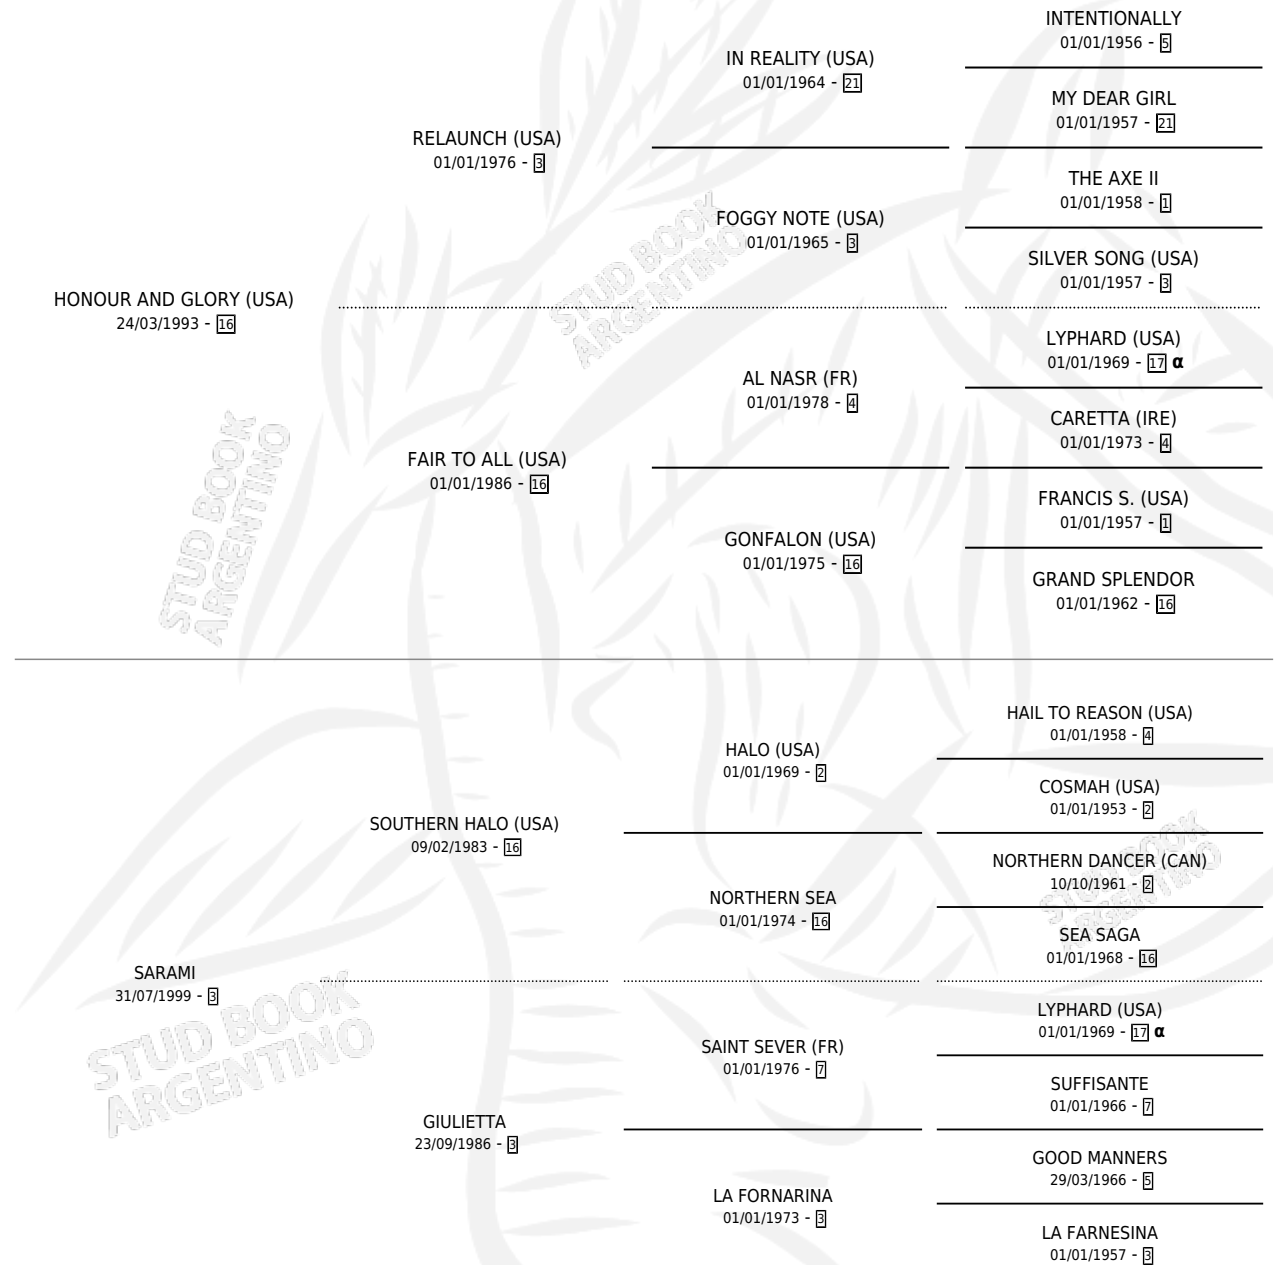

SARAMIA

por **HONOUR AND GLORY (USA)** y **SARAMI** por **SOUTHERN HALO (USA)**

Argentina · Hembra · Zaino · SP · 08/10/2012
Familia 3-b · Volumen 41

ESTADO

TIPIFICACIÓN SANGUÍNEA	X
TIPIFICACIÓN POR ADN	✓
PASAPORTE	✓
IDENTIFICACIÓN POR MICROCHIP	✓
REPRODUCTOR	✓

Lugar de nacimiento: Mi Complejo

Criador: Mi Complejo

PEDIGREE

INBREEDING : α

CAMPAÑA

Solo carreras oficiales de Argentina

POR EDAD

EDAD	CC	1°	2°	3°	4°	5°	NP	CLC	CLG	CLCG1	CLGG1	IMPORTE	GANANCIA / CC
4 AÑOS	2	0	0	0	0	0	2	0	0	0	0	\$0	\$0
5 AÑOS	2	0	0	0	0	0	2	0	0	0	0	\$0	\$0
TOTALES	4	0	0	0	0	0	4	0	0	0	0	\$0	\$0
%		0.0%	0.0%	0.0%	0.0%	0.0%	100%	0.0%	0.0%	0.0%	0.0%		