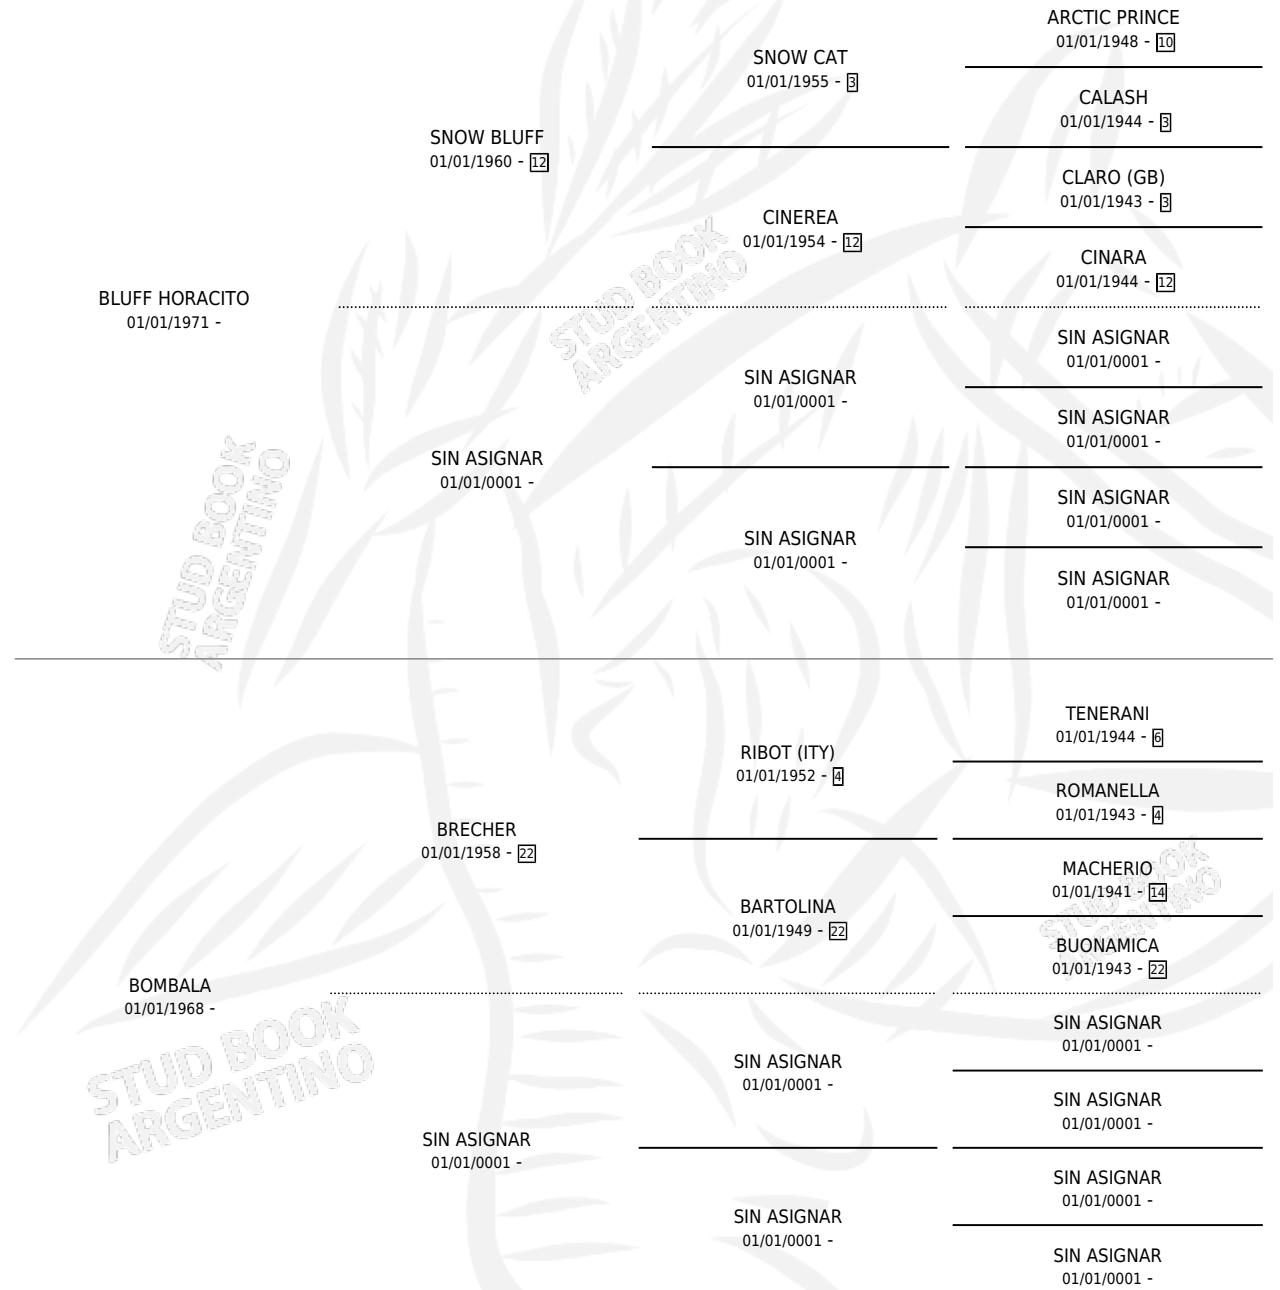

Lugar de nacimiento: Campo particular

Criador: Sin dato

~

HIJOS

	MACHOS	HEMBRAS
3 NACIERON	2	1
SIN ACTUACIONES		

PEDIGREE

S

mientos 3 / Efectividad 60.00%