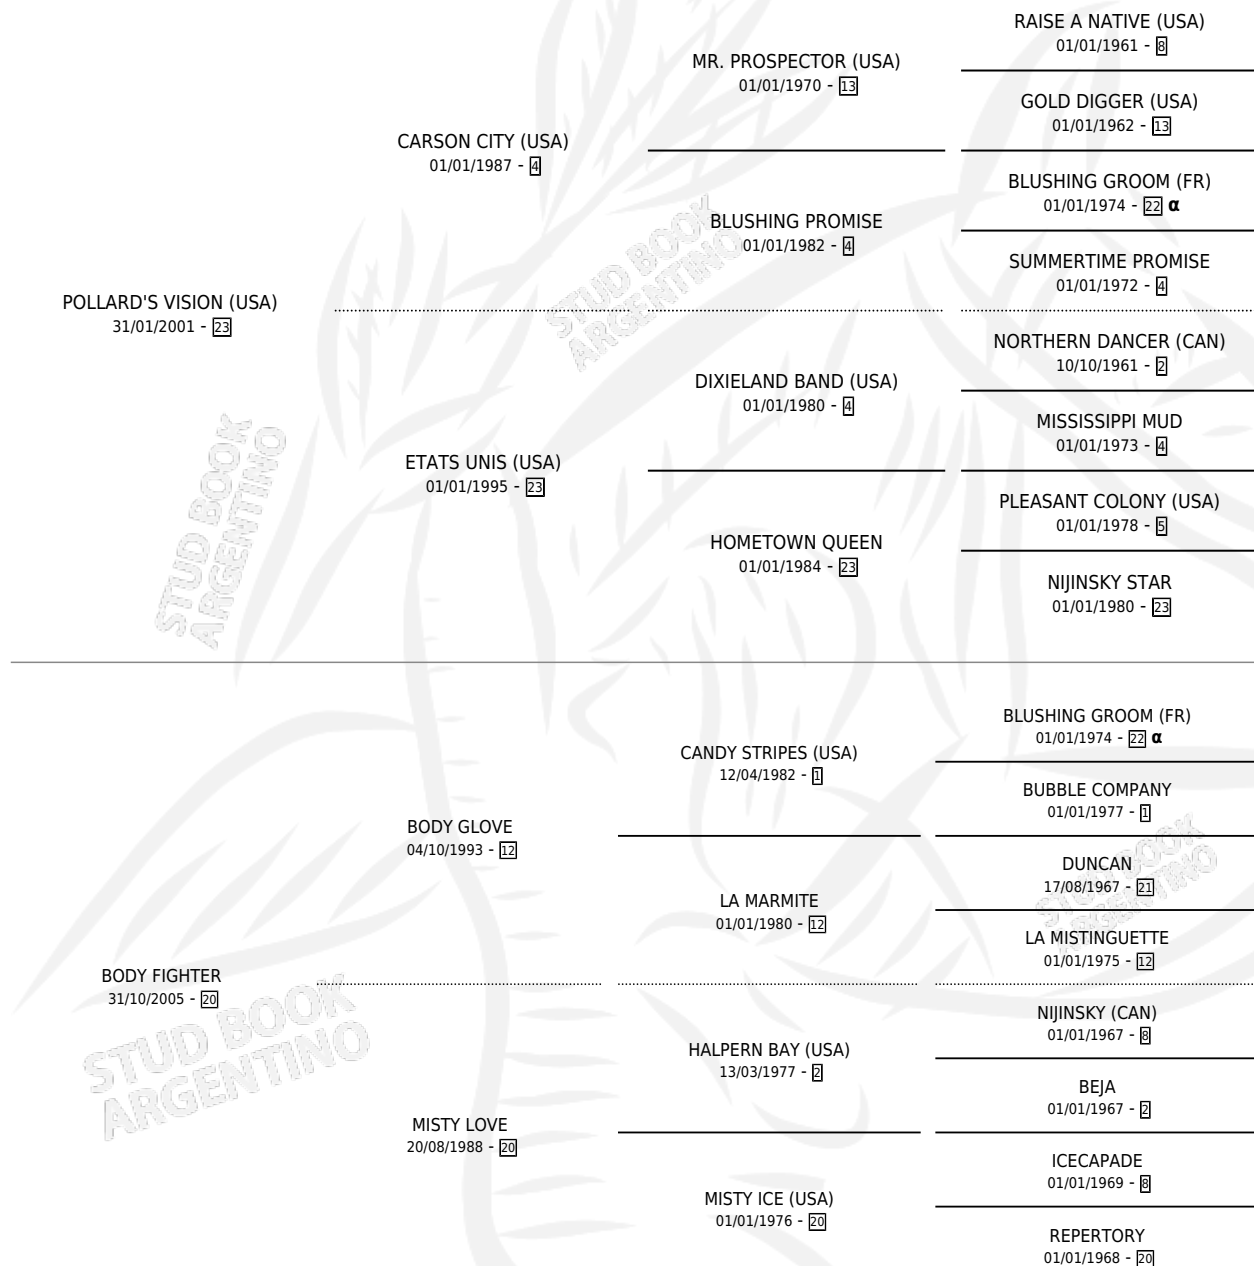

## ESTADO

TIPIFICACIÓN SANGUÍNEA	X
TIPIFICACIÓN POR ADN	✓
PASAPORTE	✓
IDENTIFICACIÓN POR MICROCHIP	✓
REPRODUCTOR	X

**Lugar de nacimiento:** Mi Complejo

**Criador:** Mi Complejo

## PEDIGREE

INBREEDING : α