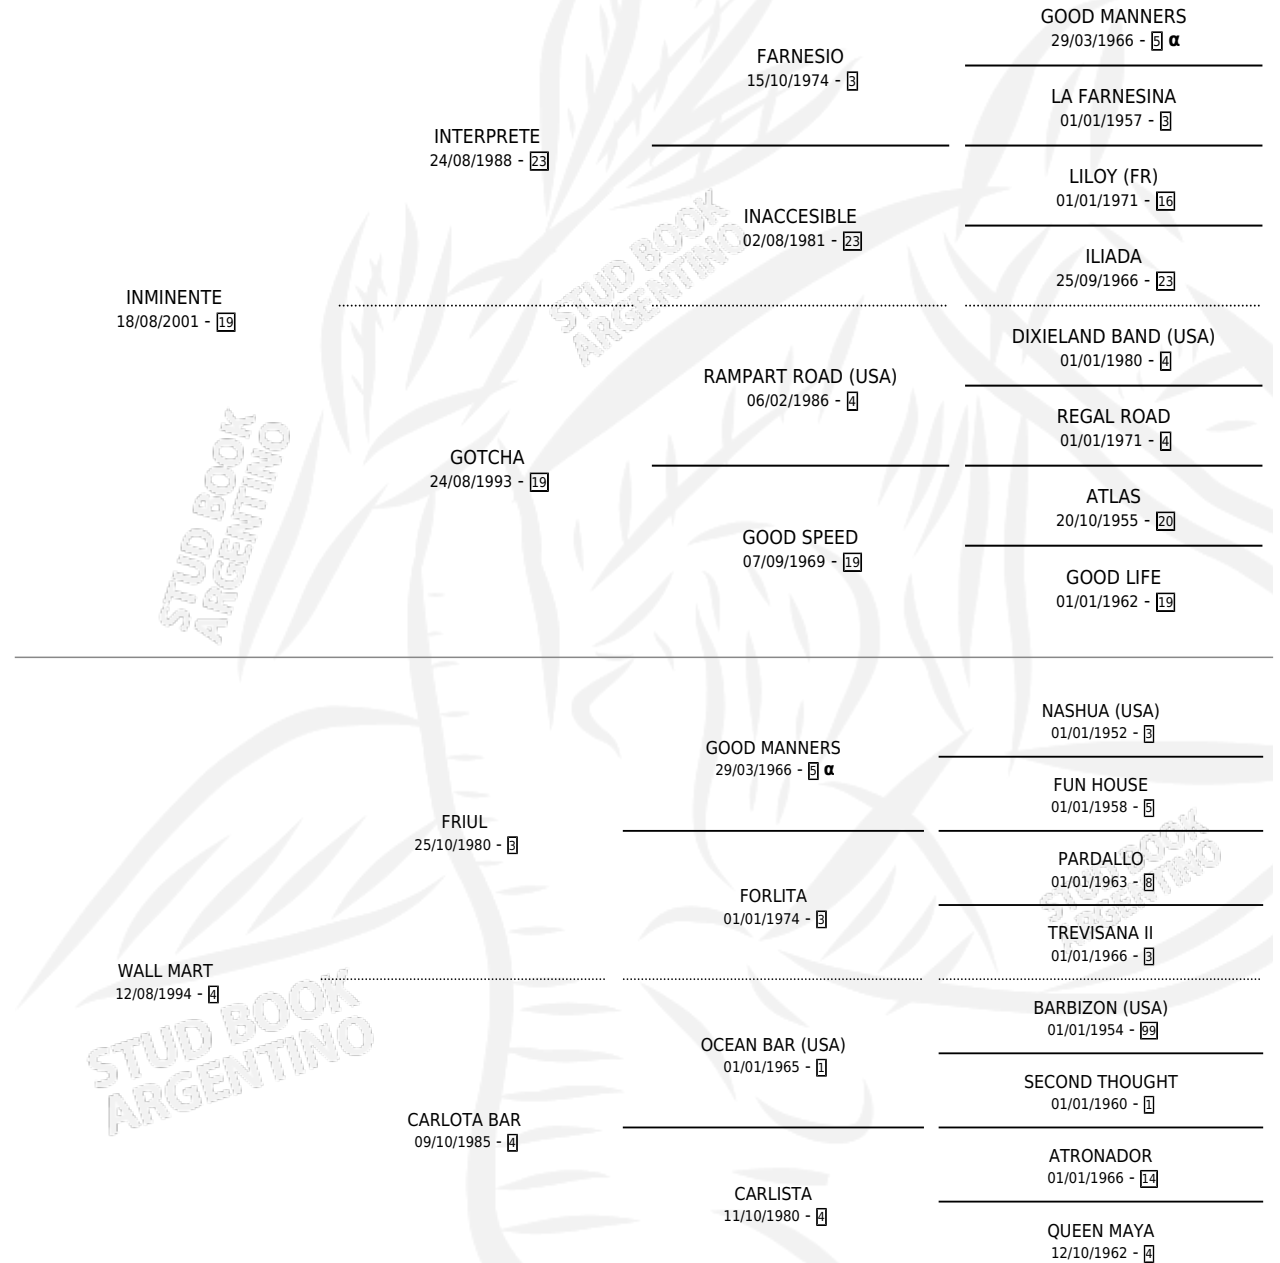

REY DE PIE

por **INMINENTE** y **WALL MART** por **FRIUL**

Argentina · Macho · Alazan · SP · 09/09/2012
Familia 4-o · Volumen 41

ESTADO

TIPIFICACIÓN SANGUÍNEA	X
TIPIFICACIÓN POR ADN	✓
PASAPORTE	✓
IDENTIFICACIÓN POR MICROCHIP	✓
REPRODUCTOR	X

Lugar de nacimiento: El Trebol

Criador: El Trebol

PEDIGREE

INBREEDING : α

CAMPAÑA

Solo carreras oficiales de Argentina

POR EDAD

EDAD	CC	1°	2°	3°	4°	5°	NP	CLC	CLG	CLCG1	CLGG1	IMPORTE	GANANCIA / CC
3 AÑOS	2	0	0	0	0	0	2	1	0	0	0	\$0	\$0
4 AÑOS	2	0	0	0	0	1	1	0	0	0	0	\$4,600	\$2,300
5 AÑOS	2	1	0	0	0	1	0	0	0	0	0	\$99,700	\$49,850
6 AÑOS	1	0	0	0	0	0	1	0	0	0	0	\$0	\$0
TOTALES	7	1	0	0	0	2	4	1	0	0	0	\$104,300	\$14,900
%		14.3%	0.0%	0.0%	0.0%	28.6%	57.1%	14.3%	0.0%	0.0%	0.0%		

Ganador en Palermo - \$104,300, a los 5 años.

POR DISTANCIA

HIPODROMO	CC	1°	2°	3°	4°	5°	NP	CLC	CLG	CLCG1	CLGG1	IMPORTE
SAN ISIDRO	2	0	0	0	0	1	1	0	0	0	0	\$4,700
1600 MTS	1	0	0	0	0	0	1	0	0	0	0	\$0
2000 MTS	1	0	0	0	0	1	0	0	0	0	0	\$4,700
PALERMO	4	1	0	0	0	1	2	1	0	0	0	\$99,600
1800 MTS	2	1	0	0	0	0	1	1	0	0	0	\$95,000
2000 MTS	1	0	0	0	0	1	0	0	0	0	0	\$4,600
1600 MTS	1	0	0	0	0	0	1	0	0	0	0	\$0
LA PLATA	1	0	0	0	0	0	1	0	0	0	0	\$0
2100 MTS	1	0	0	0	0	0	1	0	0	0	0	\$0