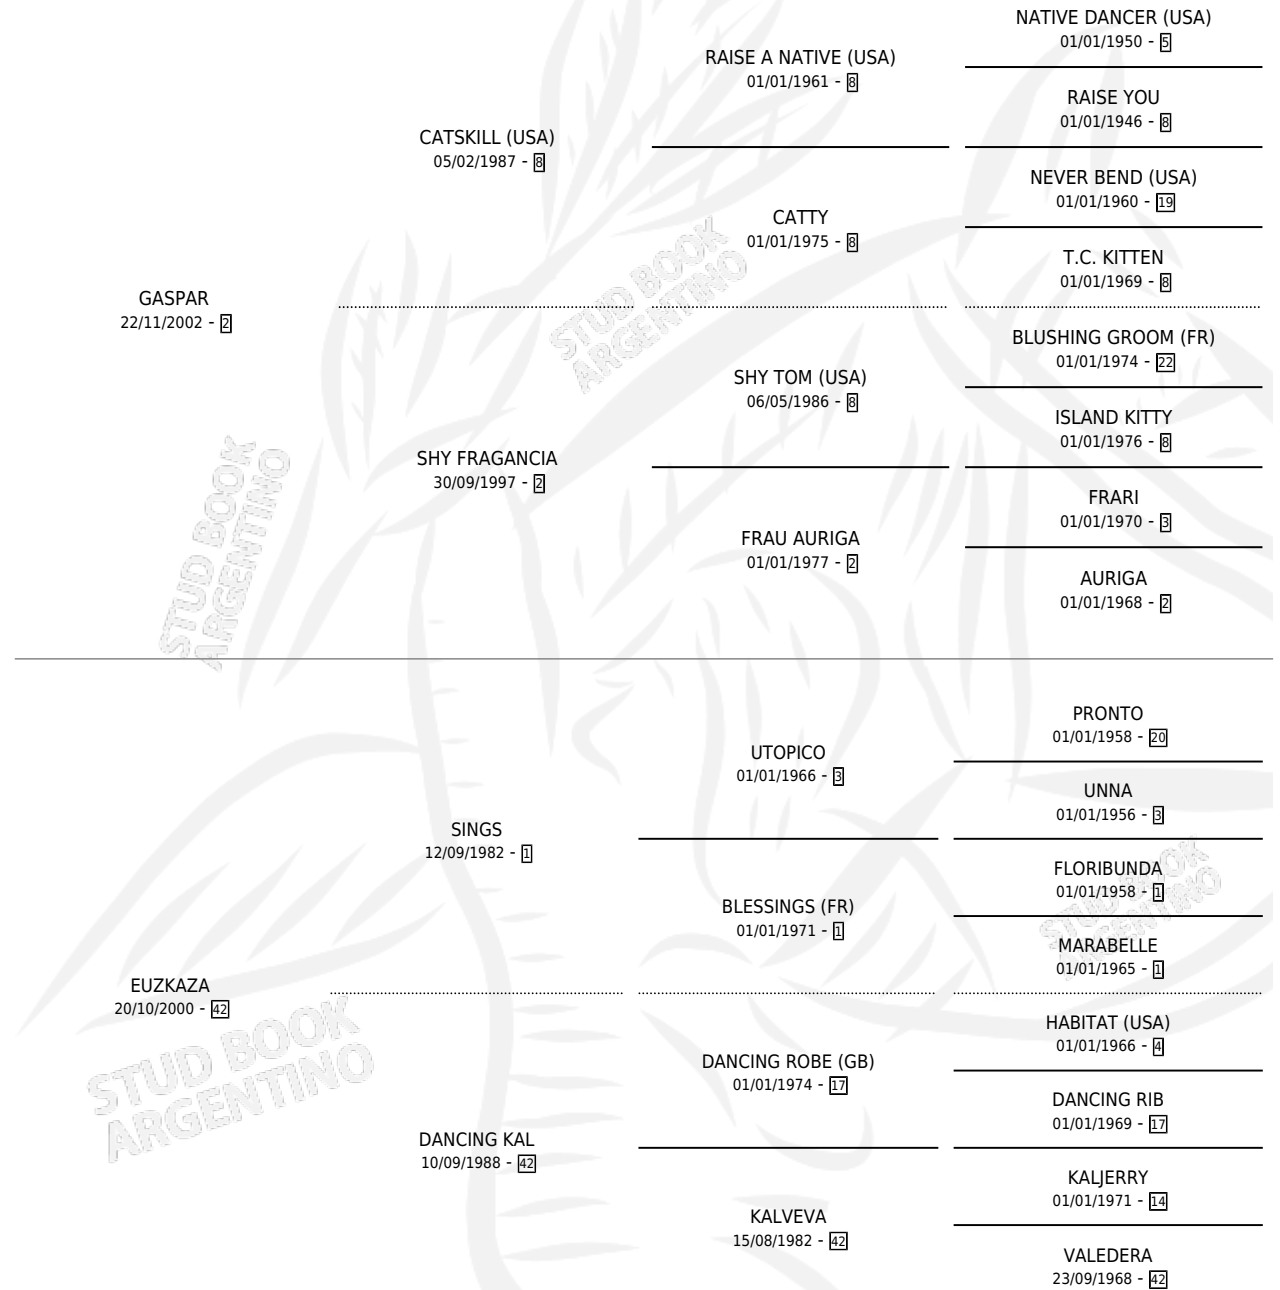

RUBIA BOCHY

por **GASPAR** y **EUZKAZA** por **SINGS**

Argentina · Hembra · Alazan · SP · 05/09/2012
Familia 42 · Volumen 41

ESTADO

TIPIFICACIÓN SANGUÍNEA	X
TIPIFICACIÓN POR ADN	X
PASAPORTE	X
IDENTIFICACIÓN POR MICROCHIP	X
REPRODUCTOR	X

Lugar de nacimiento: La Estacion

Criador: La Estacion

PEDIGREE

RUBIA BOCHY

Datos oficiales del Stud Book Argentino

Documento generado el 12/05/2026

studbook.org.ar