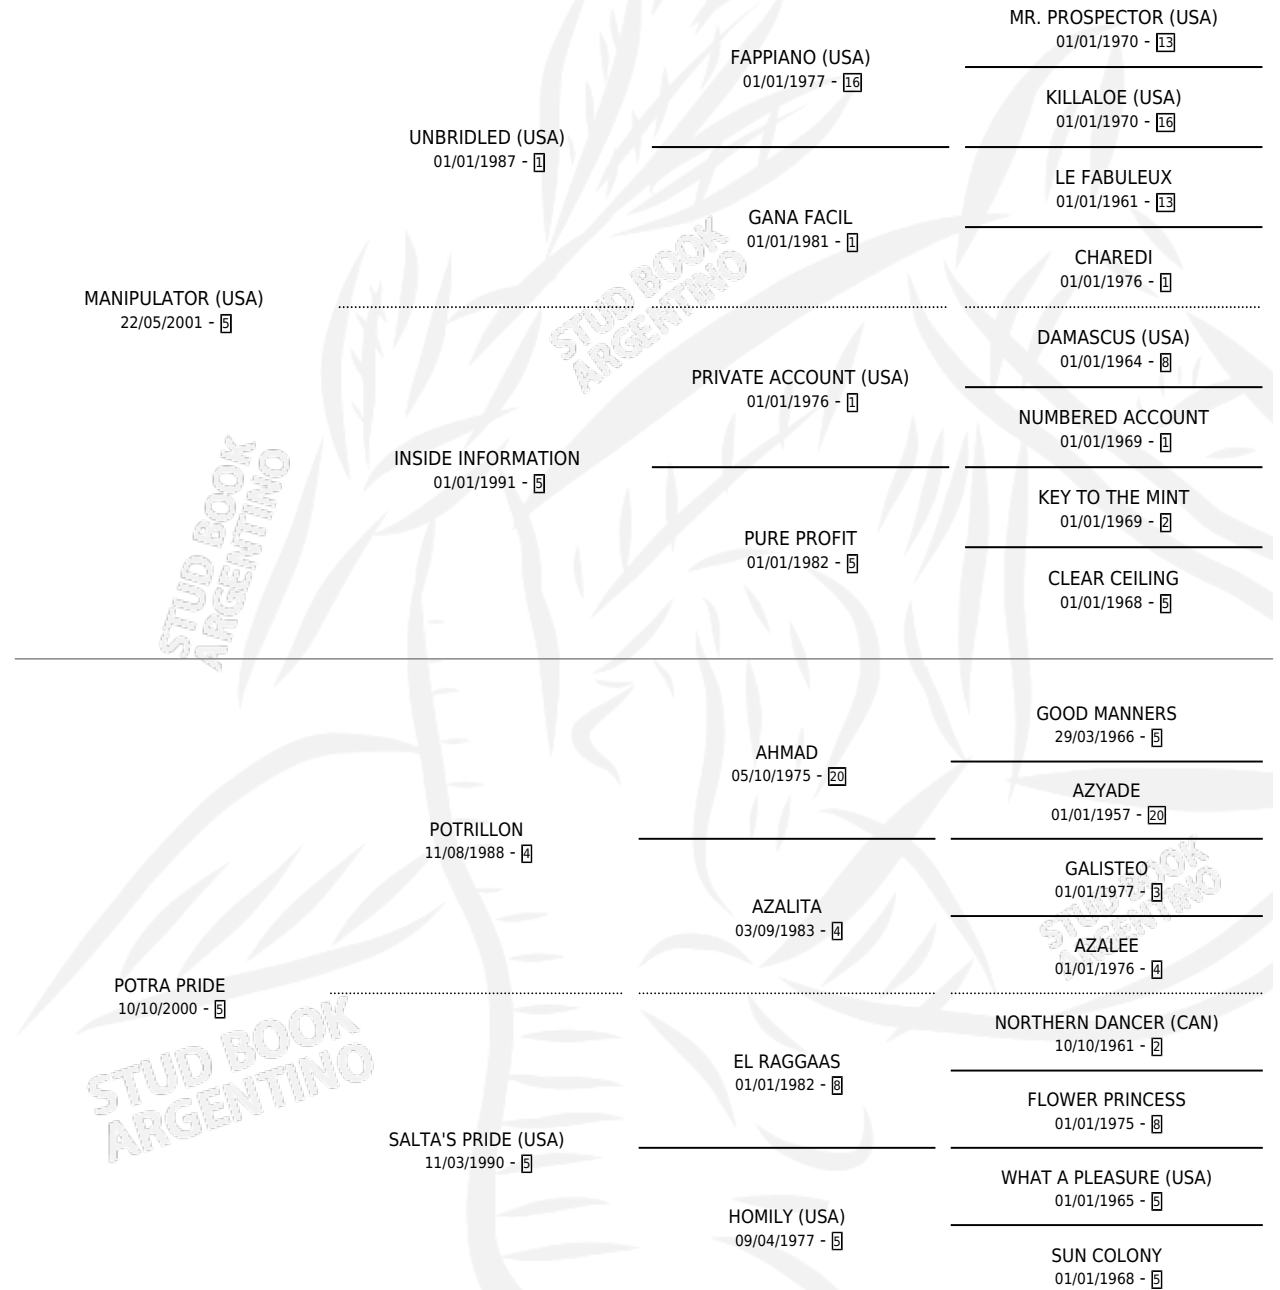

LADO OSCURO

por **MANIPULATOR (USA)** y **POTRA PRIDE** por **POTRILLON**

Argentina · Macho · Zaino Colorado · SP · 19/09/2012
Familia 5-e · Volumen 41

ESTADO

TIPIFICACIÓN SANGUÍNEA	X
TIPIFICACIÓN POR ADN	✓
PASAPORTE	✓
IDENTIFICACIÓN POR MICROCHIP	✓
REPRODUCTOR	X

Lugar de nacimiento: Don Yayo

Criador: Don Yayo

PEDIGREE

CAMPAÑA

Solo carreras oficiales de Argentina

POR EDAD

EDAD	CC	1°	2°	3°	4°	5°	NP	CLC	CLG	CLCG1	CLGG1	IMPORTE	GANANCIA / CC
3 AÑOS	7	1	2	1	1	0	2	0	0	0	0	\$221,736	\$31,677
4 AÑOS	4	1	0	0	2	1	0	0	0	0	0	\$99,068	\$24,767
TOTALES	11	2	2	1	3	1	2	0	0	0	0	\$320,804	\$29,164
%		18.2%	18.2%	9.1%	27.3%	9.1%	18.2%	0.0%	0.0%	0.0%	0.0%		

Ganador de 2 carreras en San Isidro - \$320,804, a los 3 y 4 años.

POR DISTANCIA

HIPODROMO	CC	1°	2°	3°	4°	5°	NP	CLC	CLG	CLCG1	CLGG1	IMPORTE
LA PLATA	1	0	0	0	1	0	0	0	0	0	0	\$13,500
1600 MTS	1	0	0	0	1	0	0	0	0	0	0	\$13,500
SAN ISIDRO	7	2	2	0	1	1	1	0	0	0	0	\$268,304
2000 MTS	1	0	0	0	0	1	0	0	0	0	0	\$6,320
1600 MTS	3	1	1	0	0	0	1	0	0	0	0	\$116,616
1800 MTS	1	0	0	0	1	0	0	0	0	0	0	\$12,528
1400 MTS	2	1	1	0	0	0	0	0	0	0	0	\$132,840
PALERMO	3	0	0	1	1	0	1	0	0	0	0	\$39,000
1600 MTS	1	0	0	0	0	0	1	0	0	0	0	\$0
1800 MTS	1	0	0	0	1	0	0	0	0	0	0	\$15,000
1400 MTS	1	0	0	1	0	0	0	0	0	0	0	\$24,000