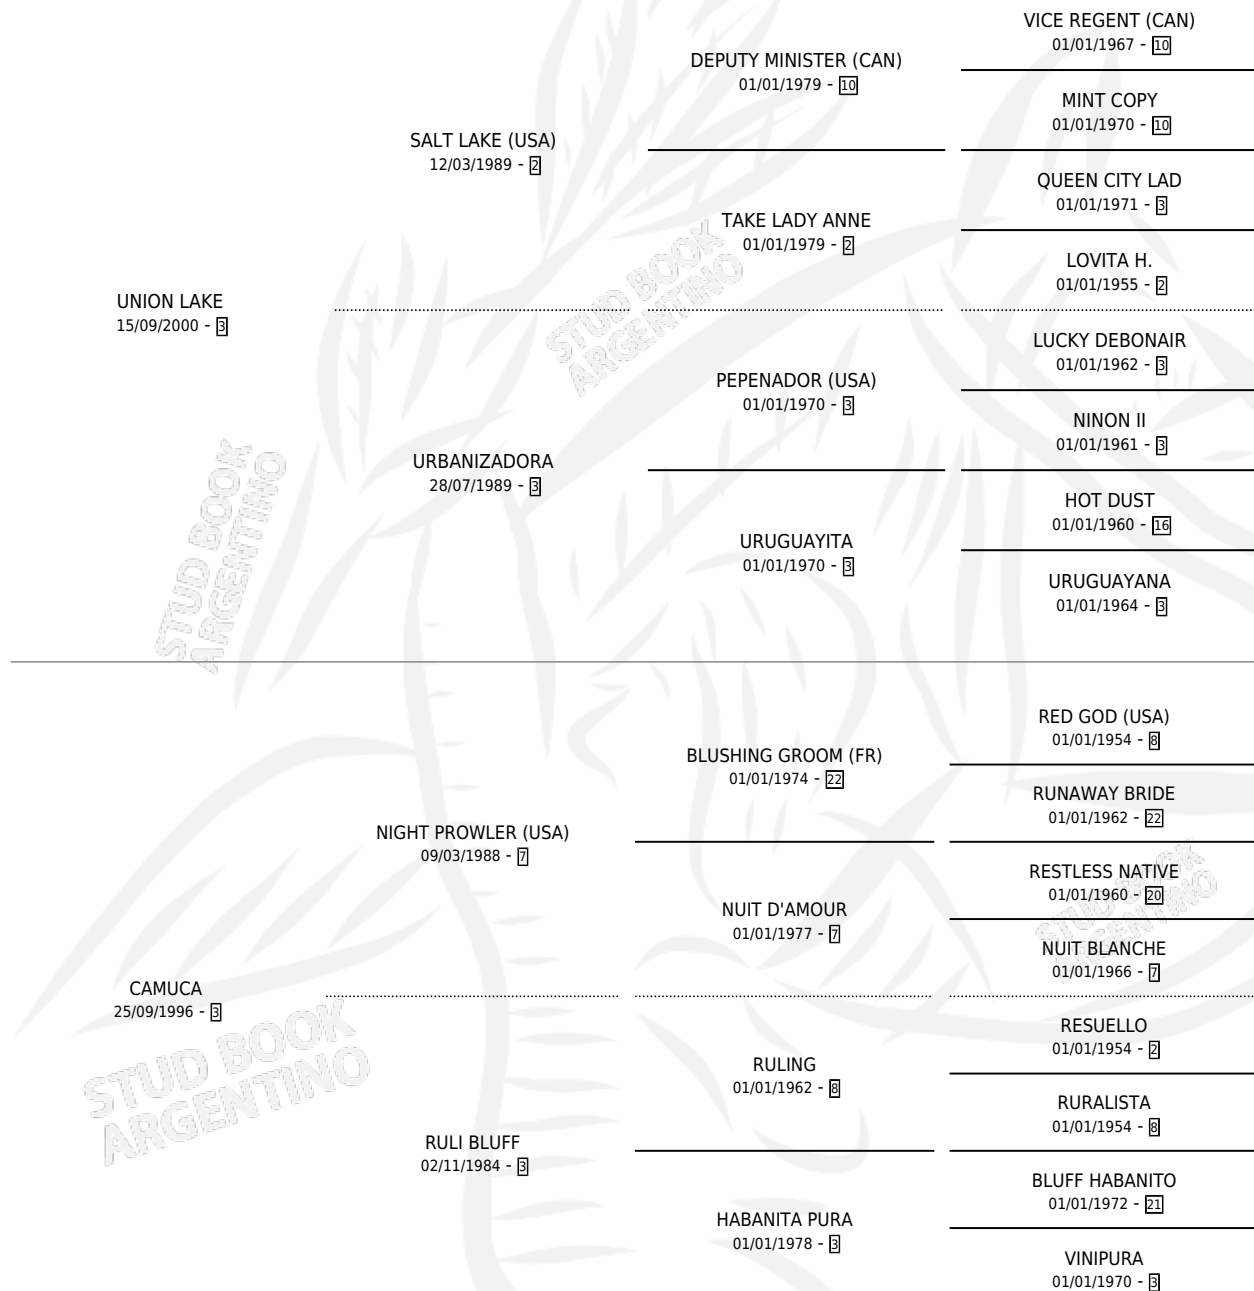

# EMBRUJADO LAKE

por UNION LAKE y CAMUCA por NIGHT PROWLER (USA)

Argentina · Macho · Alazan · SP · 23/09/2012  
Familia 3-n · Volumen 41

## ESTADO

TIPIFICACIÓN SANGUÍNEA	X
TIPIFICACIÓN POR ADN	✓
PASAPORTE	✓
IDENTIFICACIÓN POR MICROCHIP	✓
REPRODUCTOR	X

**Lugar de nacimiento:** Campo Afuera

**Criador:** Campo Afuera

## PEDIGREE