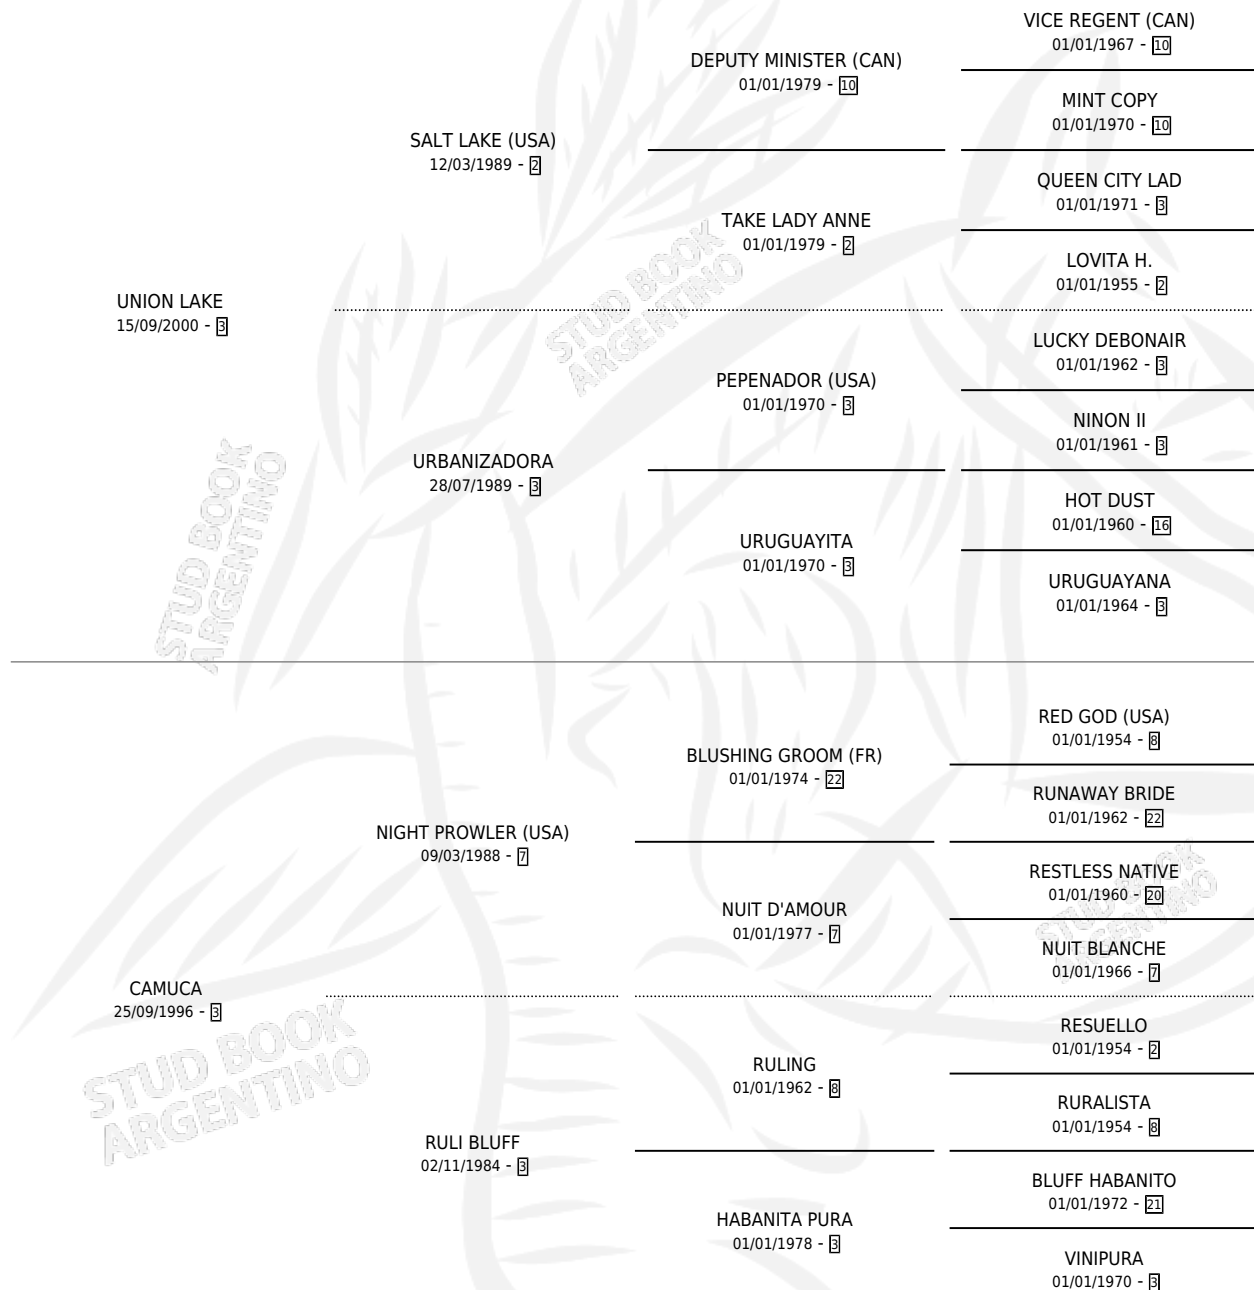

EMBRUJADO LAKE

por UNION LAKE y CAMUCA por NIGHT PROWLER (USA)

Argentina · Macho · Alazan · SP · 23/09/2012
Familia 3-n · Volumen 41

ESTADO

TIPIFICACIÓN SANGUÍNEA	X
TIPIFICACIÓN POR ADN	✓
PASAPORTE	✓
IDENTIFICACIÓN POR MICROCHIP	✓
REPRODUCTOR	X

Lugar de nacimiento: Campo Afuera

Criador: Campo Afuera

PEDIGREE

CAMPAÑA

Solo carreras oficiales de Argentina

POR EDAD

EDAD	CC	1°	2°	3°	4°	5°	NP	CLC	CLG	CLCG1	CLGG1	IMPORTE	GANANCIA / CC
3 AÑOS	3	1	0	0	1	0	1	0	0	0	0	\$111,000	\$37,000
4 AÑOS	3	0	0	0	0	0	3	0	0	0	0	\$0	\$0
TOTALES	6	1	0	0	1	0	4	0	0	0	0	\$111,000	\$18,500
%		16.7%	0.0%	0.0%	16.7%	0.0%	66.7%	0.0%	0.0%	0.0%	0.0%		