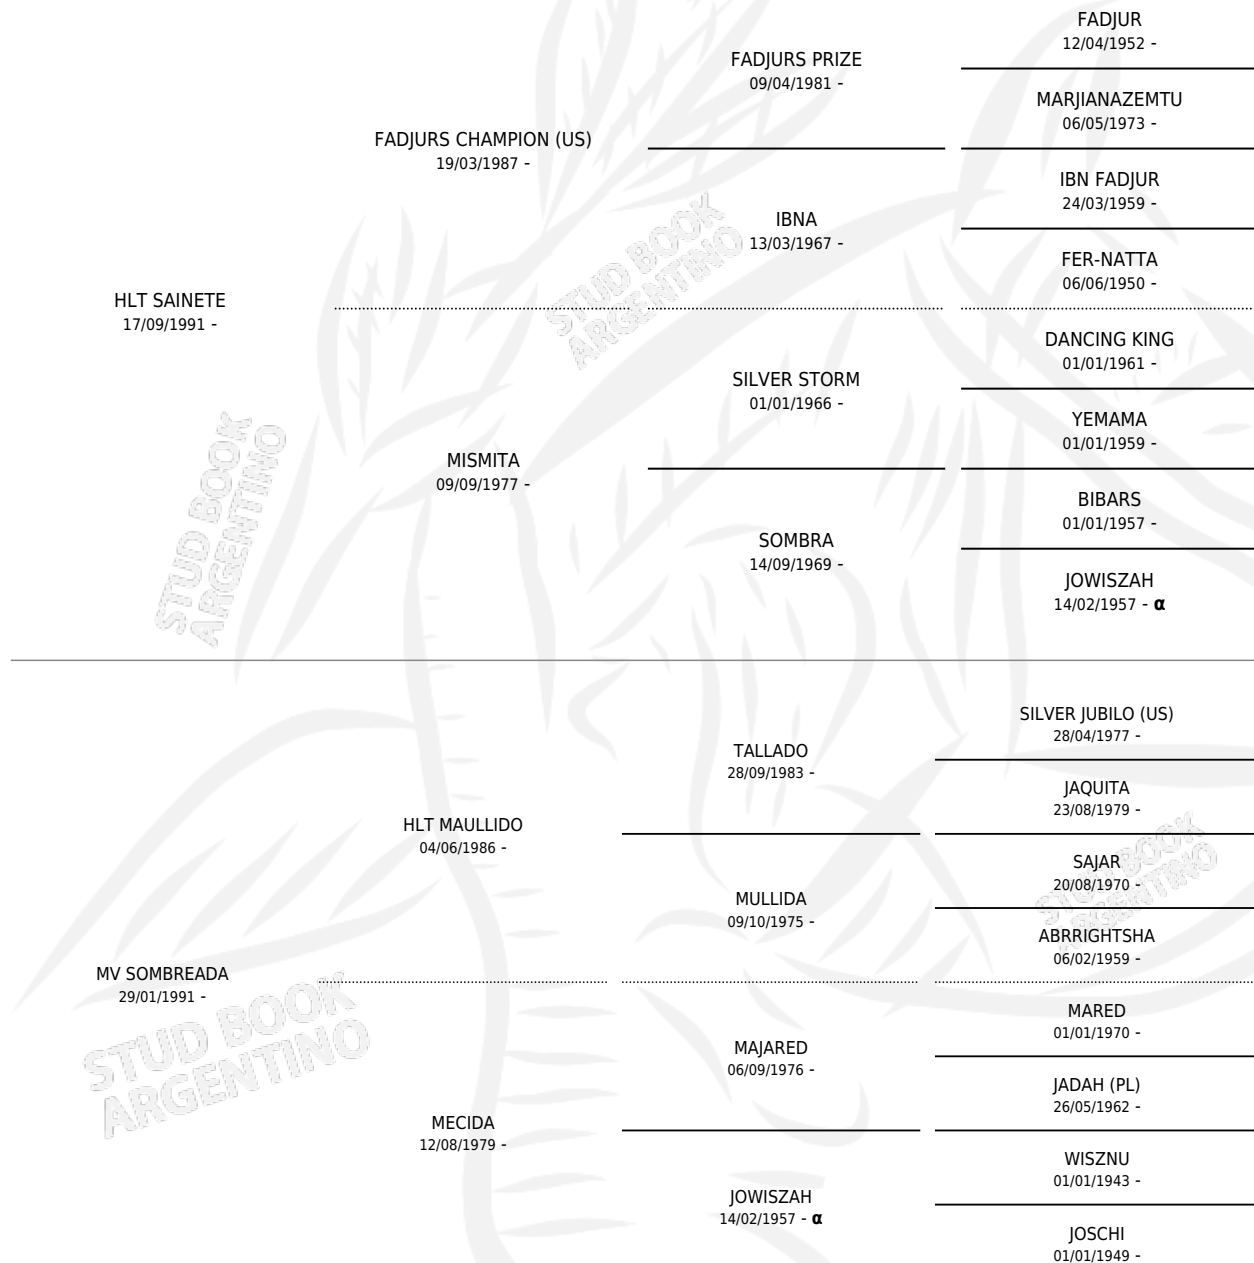

HLT REGALITO

por HLT SAINETE y MV SOMBREADA por HLT MAULLIDO

Argentina · Macho · Tordillo · AP · 12/09/2012
Familia · Volumen 41

ESTADO

TIPIFICACIÓN SANGUÍNEA	X
TIPIFICACIÓN POR ADN	X
PASAPORTE	X
IDENTIFICACIÓN POR MICROCHIP	X
REPRODUCTOR	X

Lugar de nacimiento: Los Toros

Criador: Los Toros

PEDIGREE

INBREEDING : α

HLT REGALITO

Datos oficiales del Stud Book Argentino

Documento generado el 11/06/2026

studbook.org.ar