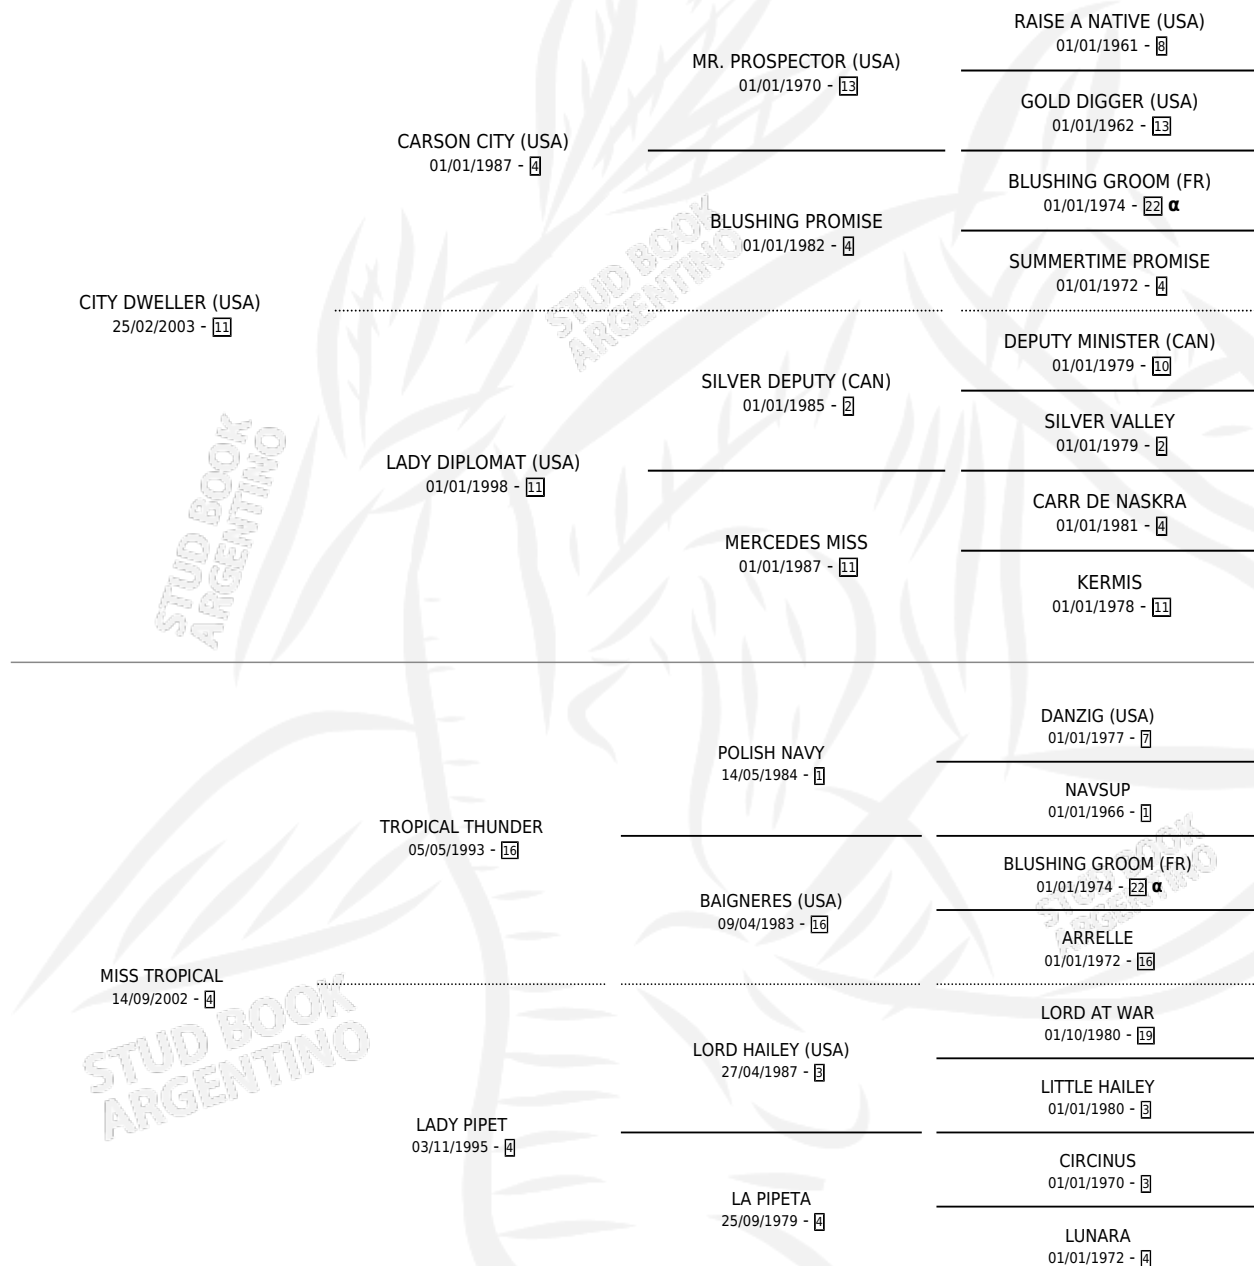

VIVA LA MISS

por CITY DWELLER (USA) y MISS TROPICAL por
TROPICAL THUNDER

Argentina · Hembra · Zaino · SP · 21/07/2012
Familia 4-b · Volumen 41

ESTADO

TIPIFICACIÓN SANGUÍNEA	X
TIPIFICACIÓN POR ADN	✓
PASAPORTE	✓
IDENTIFICACIÓN POR MICROCHIP	✓
REPRODUCTOR	✓

Lugar de nacimiento: Vadarkblar
Criador: Vadarkblar

PEDIGREE

INBREEDING : α

CAMPAÑA

Solo carreras oficiales de Argentina

POR EDAD

EDAD	CC	1°	2°	3°	4°	5°	NP	CLC	CLG	CLCG1	CLGG1	IMPORTE	GANANCIA / CC
3 AÑOS	4	0	0	0	1	0	3	0	0	0	0	\$9,400	\$2,350
4 AÑOS	4	1	0	1	0	0	2	0	0	0	0	\$97,280	\$24,320
5 AÑOS	6	0	0	1	1	1	3	0	0	0	0	\$25,200	\$4,200
6 AÑOS	6	1	1	0	1	0	3	0	0	0	0	\$156,240	\$26,040
7 AÑOS	1	0	0	0	0	0	1	0	0	0	0	\$0	\$0
TOTALES	21	2	1	2	3	1	12	0	0	0	0	\$288,120	\$13,720
%		9.5%	4.8%	9.5%	14.3%	4.8%	57.1%	0.0%	0.0%	0.0%	0.0%		

Ganadora de 2 carreras en Palermo y La Plata - \$288,120, a los 4 y 6 años.

POR DISTANCIA

HIPODROMO	CC	1°	2°	3°	4°	5°	NP	CLC	CLG	CLCG1	CLGG1	IMPORTE
LA PLATA	11	1	1	1	2	1	5	0	0	0	0	\$181,440
1000 MTS	9	1	1	1	2	0	4	0	0	0	0	\$176,000
1100 MTS	2	0	0	0	0	1	1	0	0	0	0	\$5,440
DOLORES	1	0	0	0	0	0	1	0	0	0	0	\$0
1200 MTS	1	0	0	0	0	0	1	0	0	0	0	\$0
PALERMO	7	1	0	0	1	0	5	0	0	0	0	\$89,400
1000 MTS	7	1	0	0	1	0	5	0	0	0	0	\$89,400
SAN ISIDRO	2	0	0	1	0	0	1	0	0	0	0	\$17,280
1000 MTS	2	0	0	1	0	0	1	0	0	0	0	\$17,280