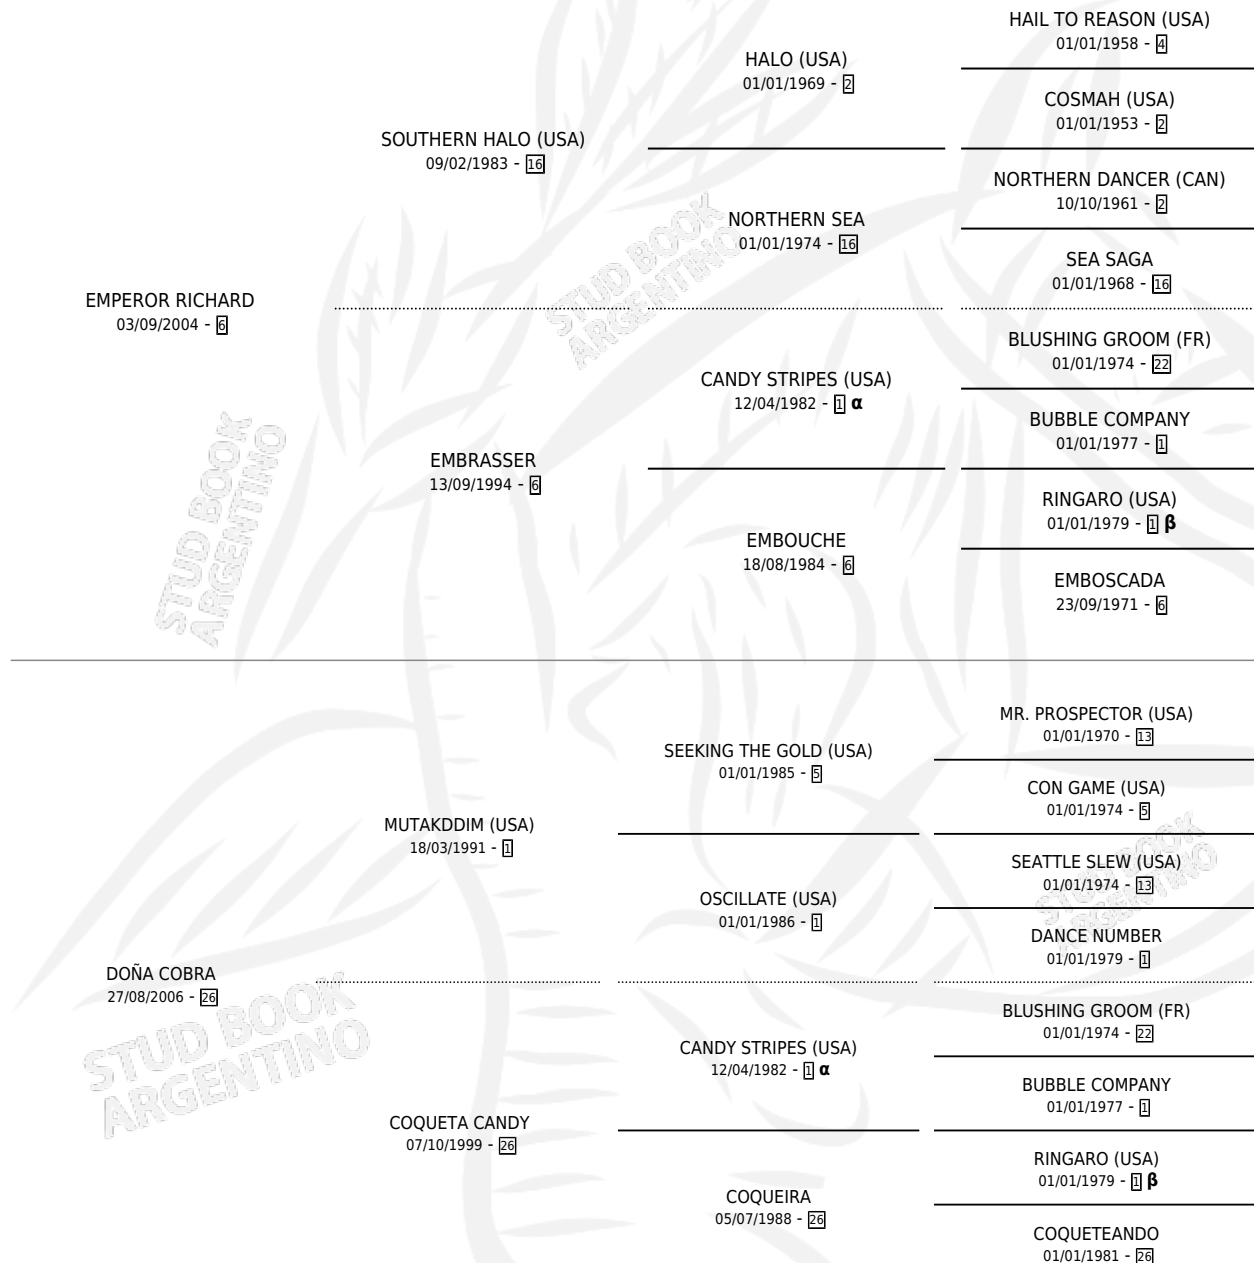

DOÑA COPADA

por **EMPEROR RICHARD** y **DOÑA COBRA** por **MUTAKDDIM (USA)**

Argentina · Hembra · Zaino Doradillo · SP · 07/10/2012
Familia 26 · Volumen 41

ESTADO

TIPIFICACIÓN SANGUÍNEA	X
TIPIFICACIÓN POR ADN	✓
PASAPORTE	✓
IDENTIFICACIÓN POR MICROCHIP	✓
REPRODUCTOR	✓

Lugar de nacimiento: San Benito
Criador: San Benito

~

HIJOS

	MACHOS	HEMBRAS
7 NACIERON	5	2
3 CORRIERON	3	0
1 GANARON	1	0
0 GANADORES CL	0 GANADORES GR	0 GANADORES G1

PEDIGREE

INBREEDING : **α,β**

CAMPAÑA

Solo carreras oficiales de Argentina