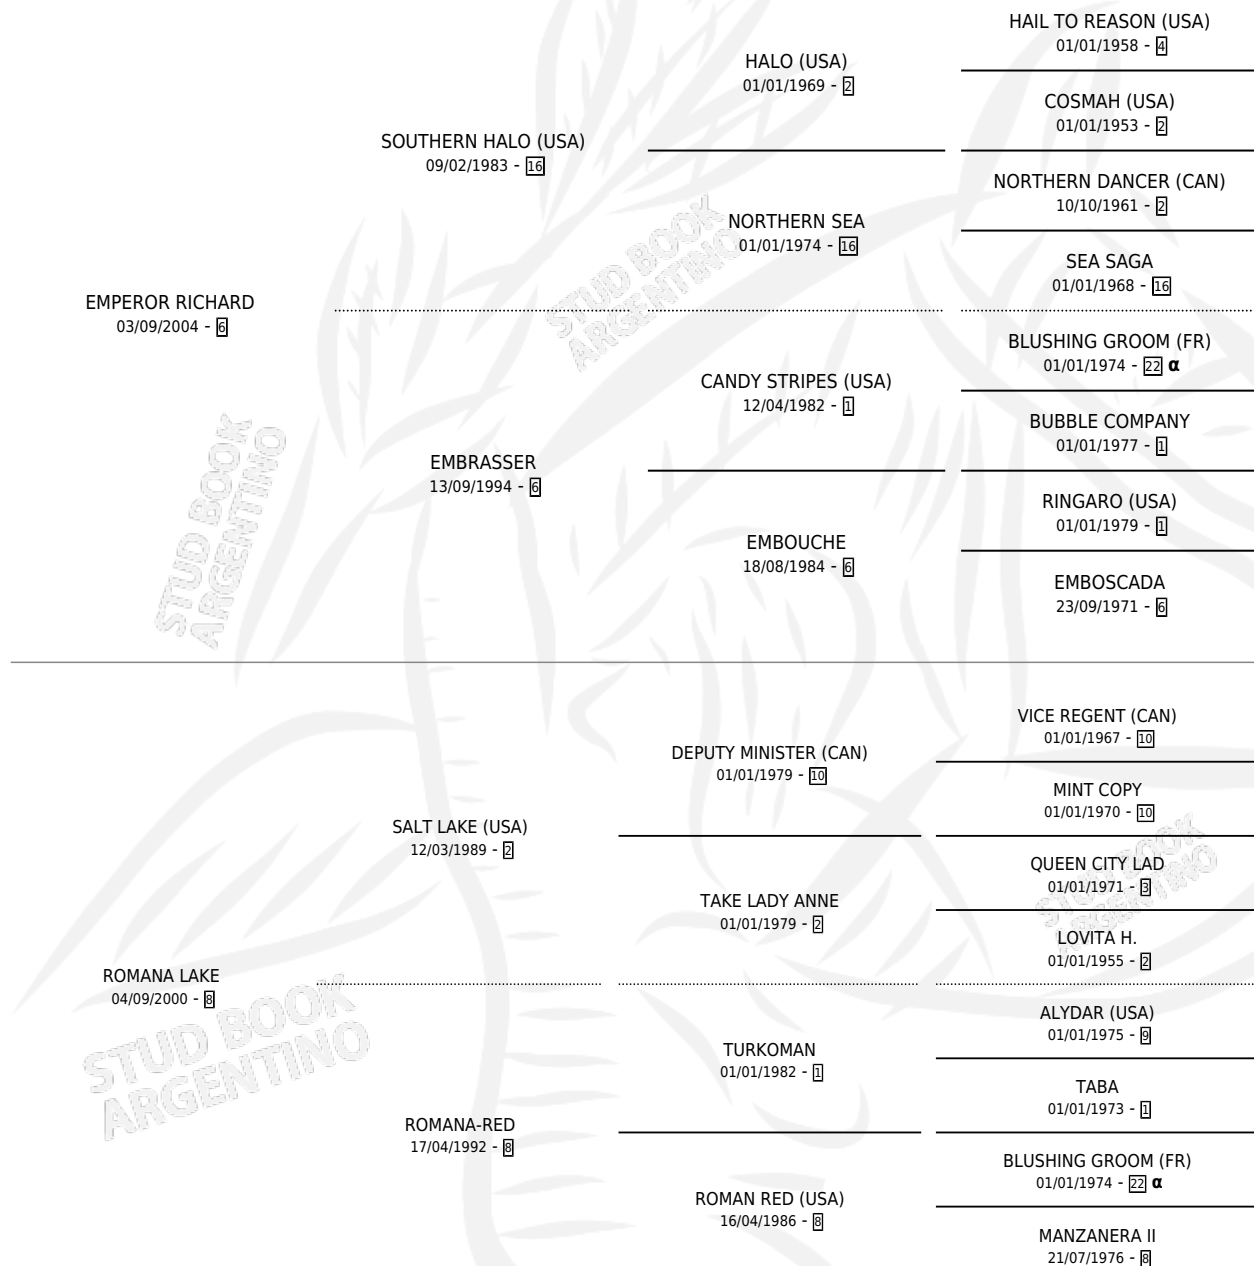

ROMANA ES

por **EMPEROR RICHARD** y **ROMANA LAKE** por **SALT LAKE**
(USA)

Argentina · Hembra · Alazan · SP · 02/09/2012
Familia 8-f · Volumen 41

ESTADO

TIPIFICACIÓN SANGUÍNEA	X
TIPIFICACIÓN POR ADN	✓
PASAPORTE	✓
IDENTIFICACIÓN POR MICROCHIP	✓
REPRODUCTOR	✓

Lugar de nacimiento: La Esperanza
Criador: La Esperanza

~

HIJOS

	MACHOS	HEMBRAS
4 NACIERON	0	4
2 CORRIERON	0	2

SIN ACTUACIONES

PEDIGREE

INBREEDING : α