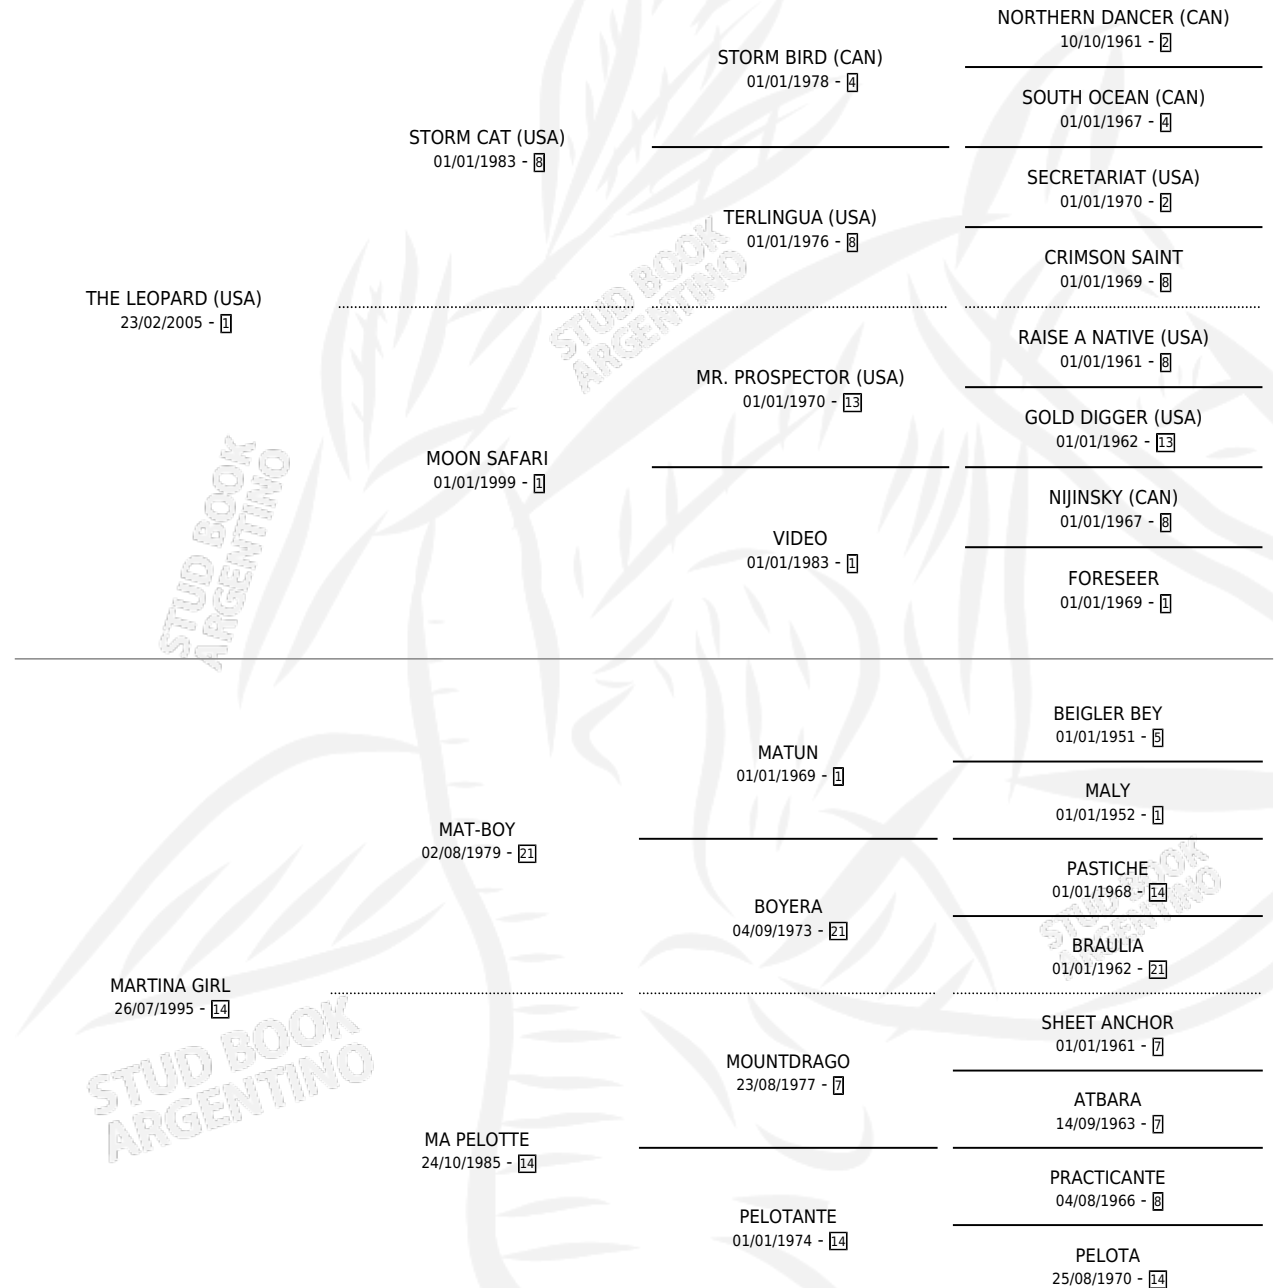

MUNICH

por THE LEOPARD (USA) y MARTINA GIRL por MAT-BOY

Argentina · Macho · Alazan · SP · 05/09/2012

Familia 14-c · Volumen 41

ESTADO

TIPIFICACIÓN SANGUÍNEA	X
TIPIFICACIÓN POR ADN	✓
PASAPORTE	✓
IDENTIFICACIÓN POR MICROCHIP	✓
REPRODUCTOR	X

Lugar de nacimiento: La Quebrada

Criador: La Quebrada

PEDIGREE

MUNICH

Datos oficiales del Stud Book Argentino

Documento generado el 27/04/2026

studbook.org.ar