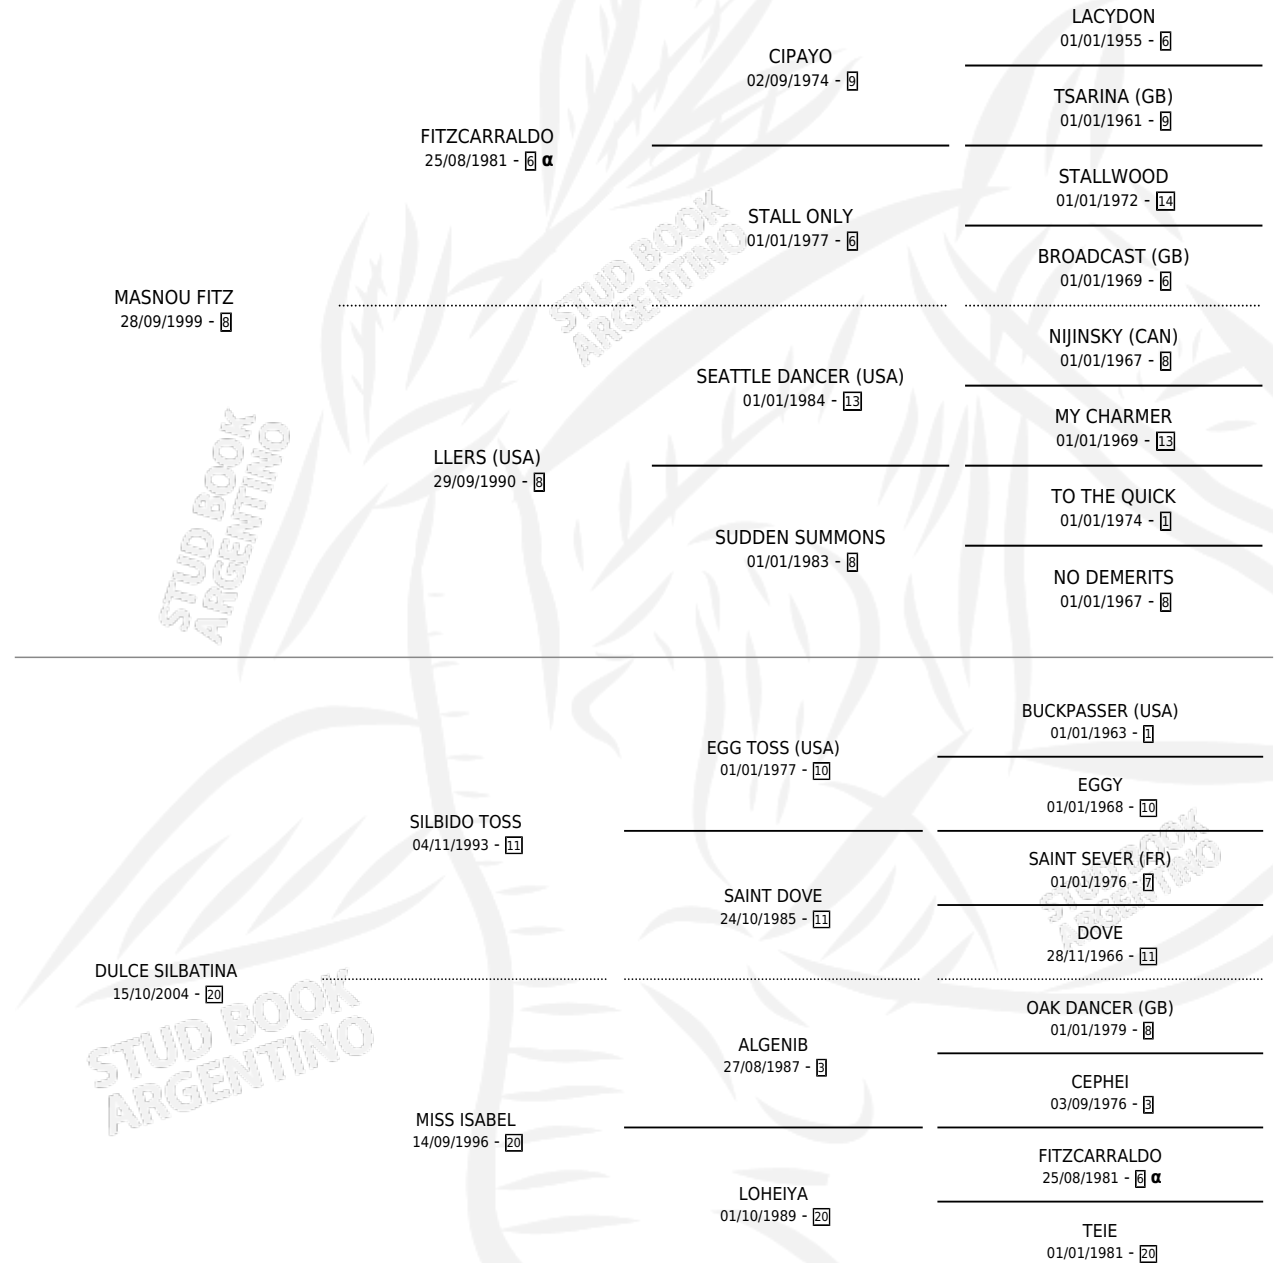

## ESTADO

TIPIFICACIÓN SANGUÍNEA	X
TIPIFICACIÓN POR ADN	X
PASAPORTE	X
IDENTIFICACIÓN POR MICROCHIP	X
REPRODUCTOR	X

**Lugar de nacimiento:** Don Fidel

**Criador:** Don Fidel

## PEDIGREE

INBREEDING : α