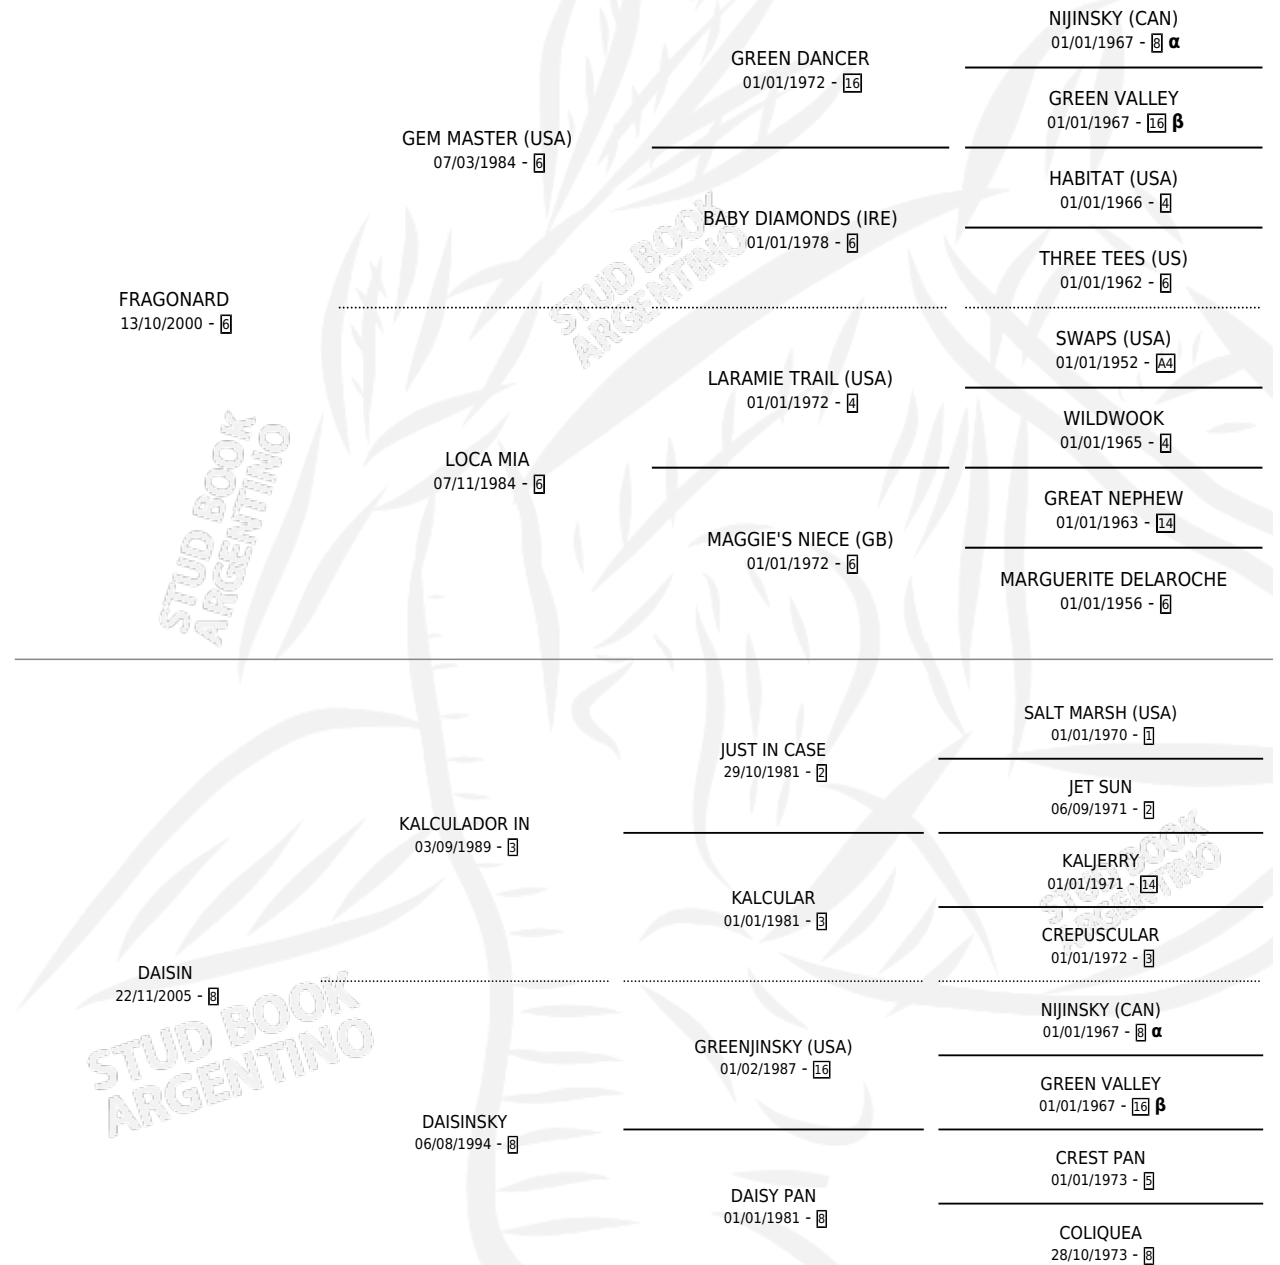

# AGAMENON

por FRAGONARD y DAISIN por KALCULADOR IN

Argentina · Macho · Zaino · SP · 02/10/2012  
Familia 8-g · Volumen 41

## ESTADO

TIPIFICACIÓN SANGUÍNEA	X
TIPIFICACIÓN POR ADN	✓
PASAPORTE	✓
IDENTIFICACIÓN POR MICROCHIP	✓
REPRODUCTOR	X

**Lugar de nacimiento:** Soler  
**Criador:** Soler

## PEDIGREE

INBREEDING :  $\alpha, \beta$