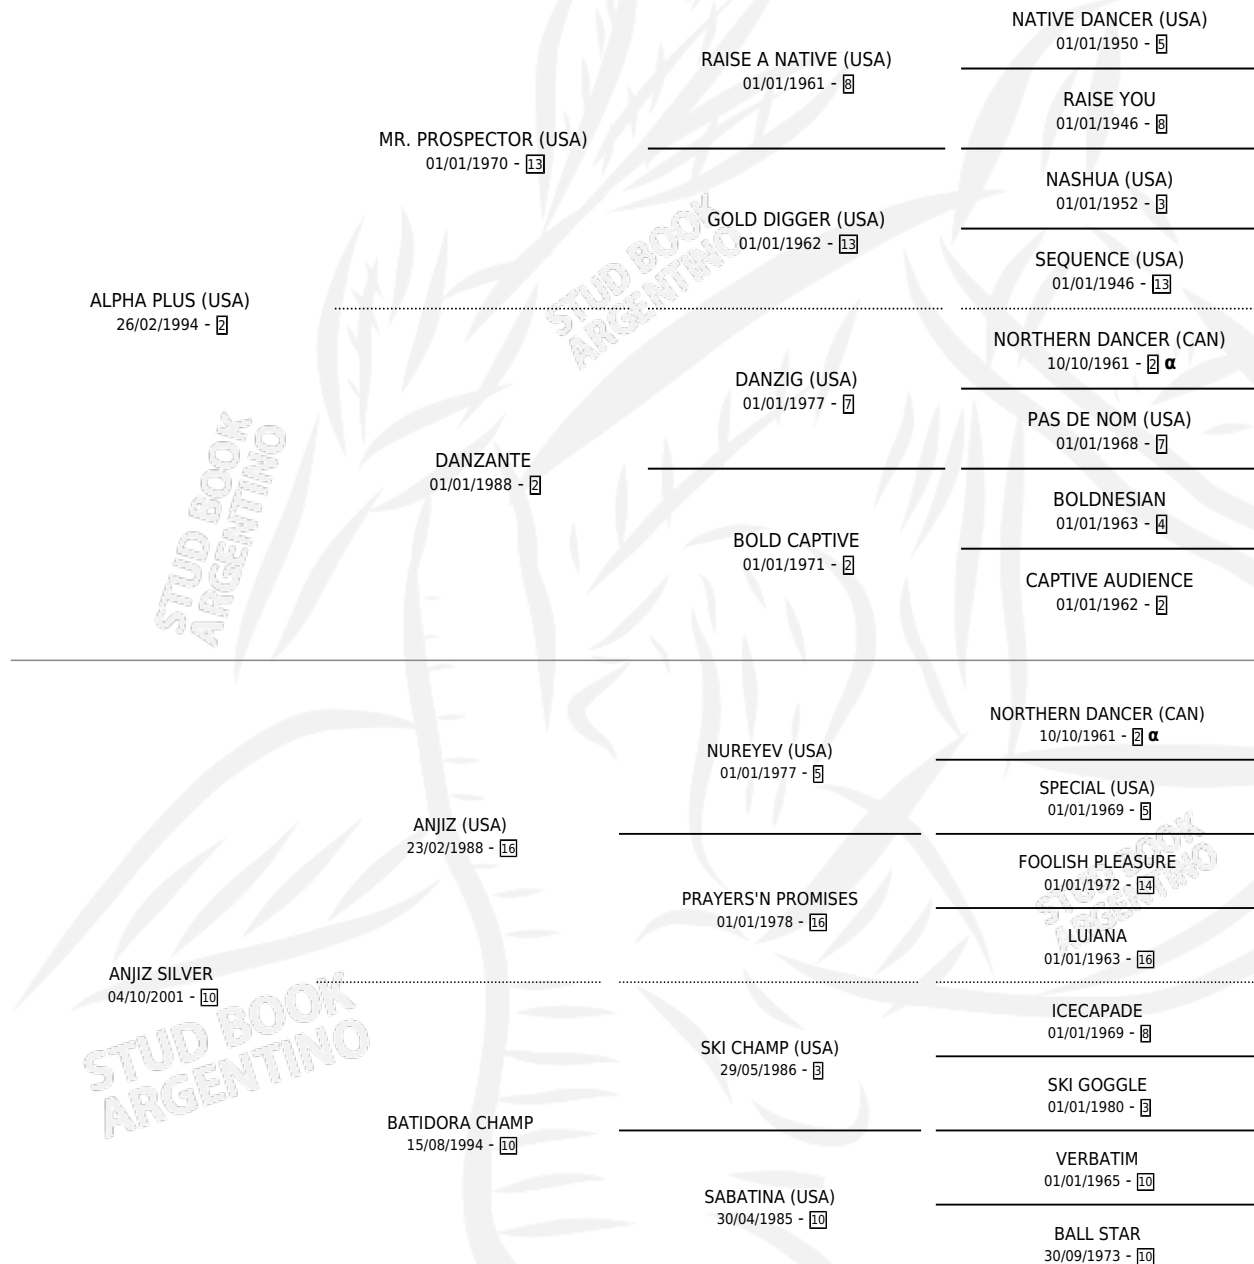

PLATUDO PLUS

por ALPHA PLUS (USA) y ANJIZ SILVER por ANJIZ (USA)

Argentina · Macho · Zaino · SP · 11/10/2012
Familia 10 · Volumen 41

ESTADO

TIPIFICACIÓN SANGUÍNEA	X
TIPIFICACIÓN POR ADN	X
PASAPORTE	X
IDENTIFICACIÓN POR MICROCHIP	X
REPRODUCTOR	X

Lugar de nacimiento: Don Florentino
Criador: Don Florentino

PEDIGREE

INBREEDING : α

PLATUDO PLUS

Datos oficiales del Stud Book Argentino

Documento generado el 07/05/2026

studbook.org.ar