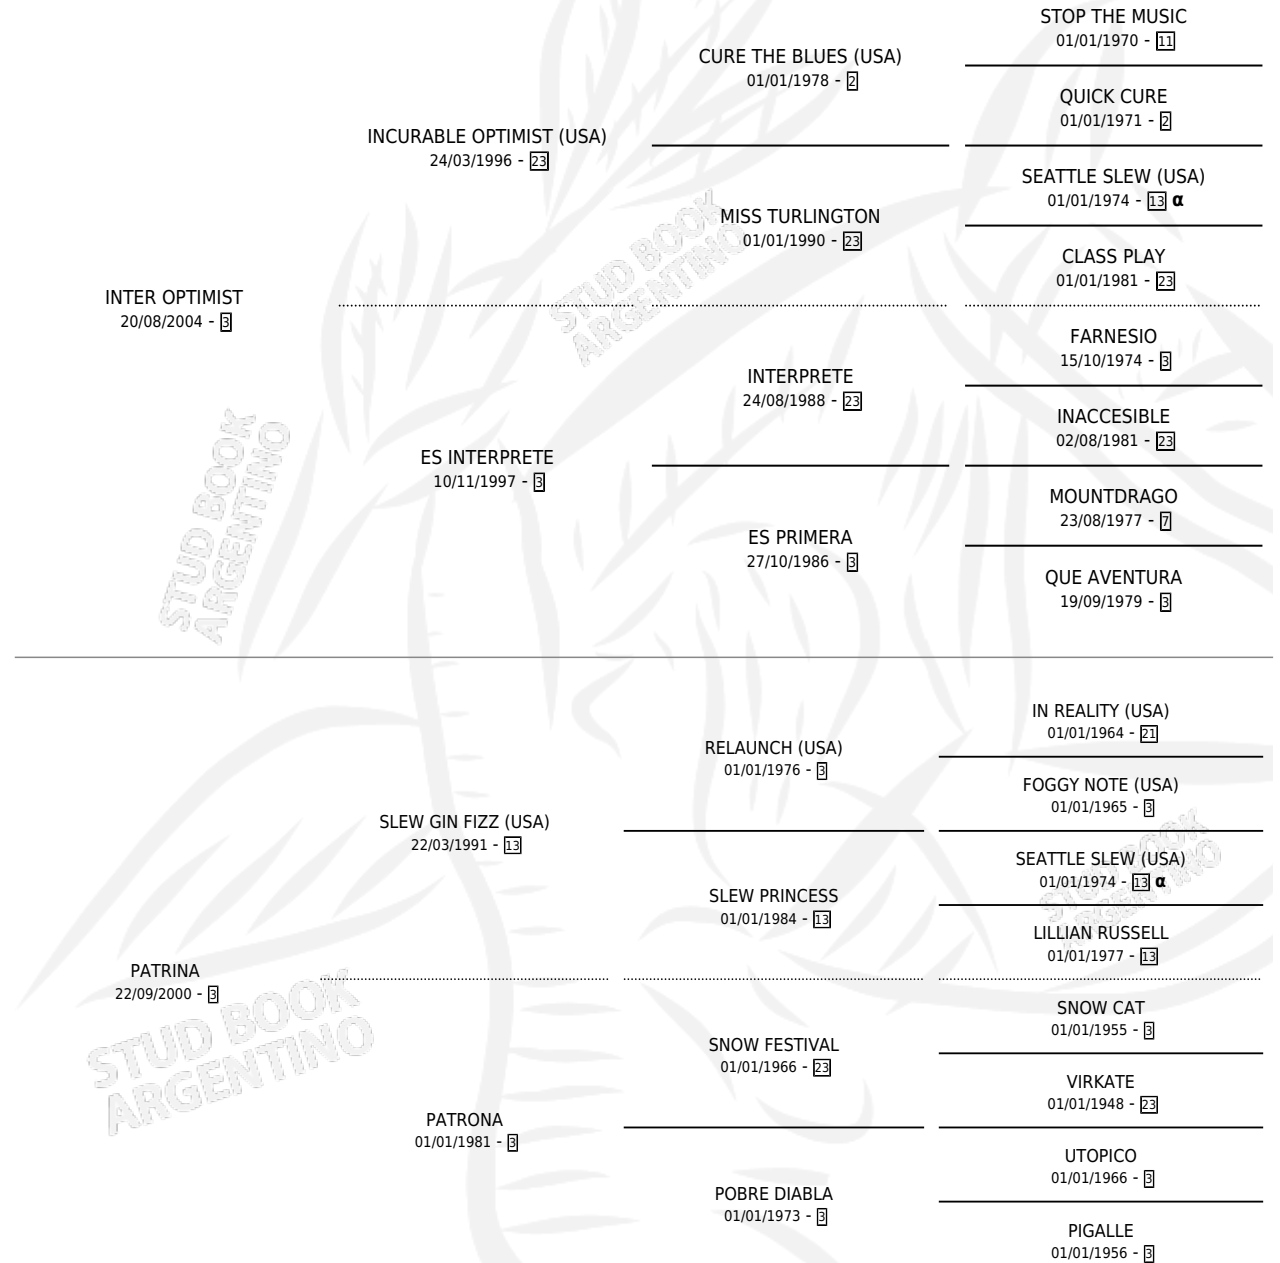

INTER PATRINO

por INTER OPTIMIST y PATRINA por SLEW GIN FIZZ
(USA)

Argentina · Macho · Alazan · SP · 06/10/2012
Familia 3-h · Volumen 41

ESTADO

TIPIFICACIÓN SANGUÍNEA	X
TIPIFICACIÓN POR ADN	X
PASAPORTE	X
IDENTIFICACIÓN POR MICROCHIP	X
REPRODUCTOR	X

Lugar de nacimiento: La Blanca
Criador: Stieben Hector Edgardo

PEDIGREE

INBREEDING : α

INTER PATRINO

Datos oficiales del Stud Book Argentino

Documento generado el 12/05/2026

studbook.org.ar