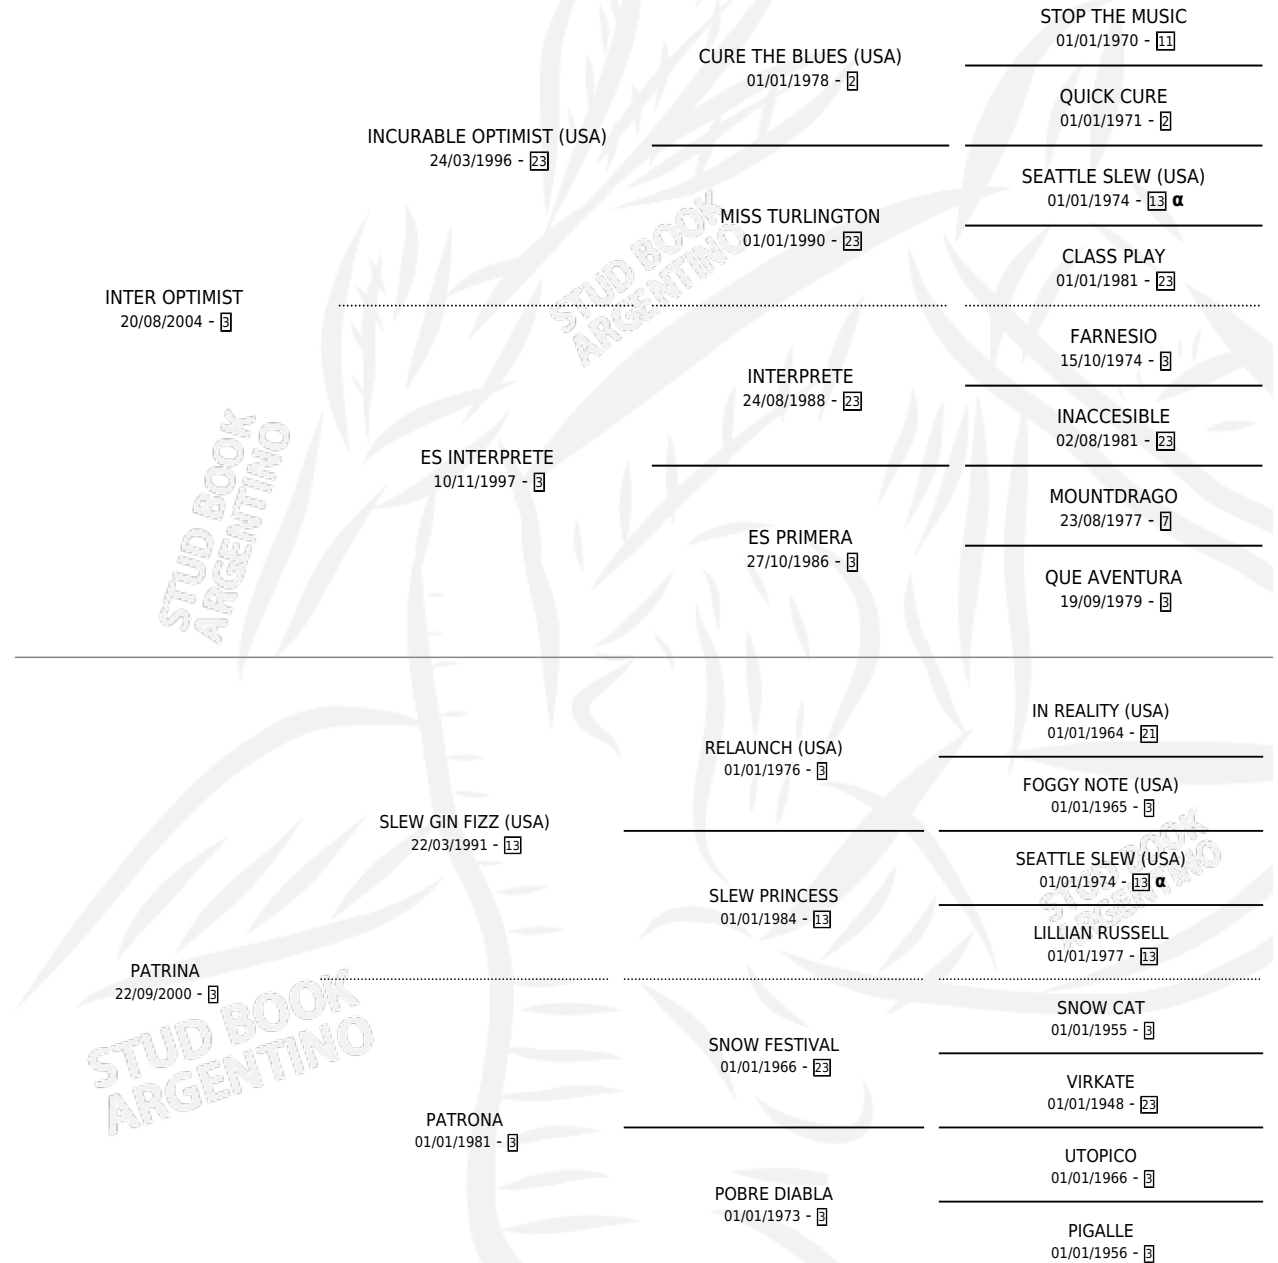

INTER PATRINO

por **INTER OPTIMIST** y **PATRINA** por **SLEW GIN FIZZ**
(USA)

Argentina · Macho · Alazan · SP · 06/10/2012
Familia 3-h · Volumen 41

ESTADO

TIPIFICACIÓN SANGUÍNEA	X
TIPIFICACIÓN POR ADN	X
PASAPORTE	X
IDENTIFICACIÓN POR MICROCHIP	X
REPRODUCTOR	X

Lugar de nacimiento: La Blanca
Criador: Stieben Hector Edgardo

PEDIGREE

INBREEDING : α

INTER PATRINO

Datos oficiales del Stud Book Argentino

Documento generado el 14/05/2026

studbook.org.ar