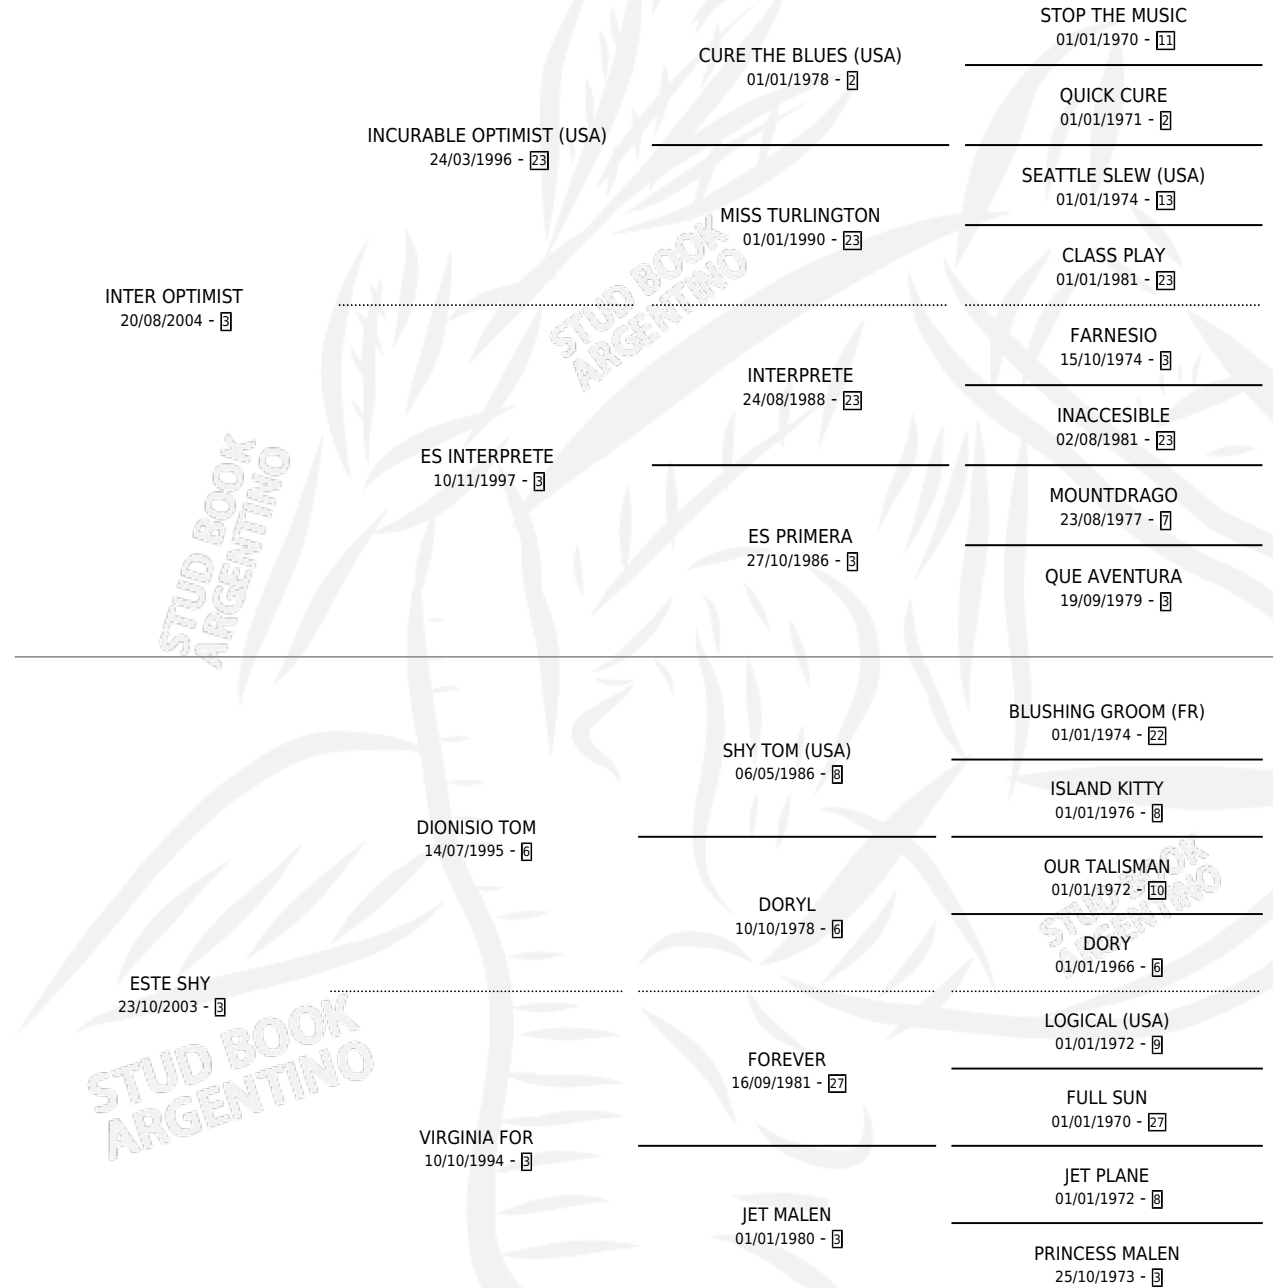

INTER HORSE

por INTER OPTIMIST y ESTE SHY por DIONISIO TOM

Argentina · Macho · Alazan · SP · 13/10/2012
Familia 3-h · Volumen 41

ESTADO

TIPIFICACIÓN SANGUÍNEA	X
TIPIFICACIÓN POR ADN	✓
PASAPORTE	✓
IDENTIFICACIÓN POR MICROCHIP	✓
REPRODUCTOR	X

Lugar de nacimiento: La Blanca

Criador: La Blanca

PEDIGREE

INTER HORSE

Datos oficiales del Stud Book Argentino

Documento generado el 02/05/2026

studbook.org.ar