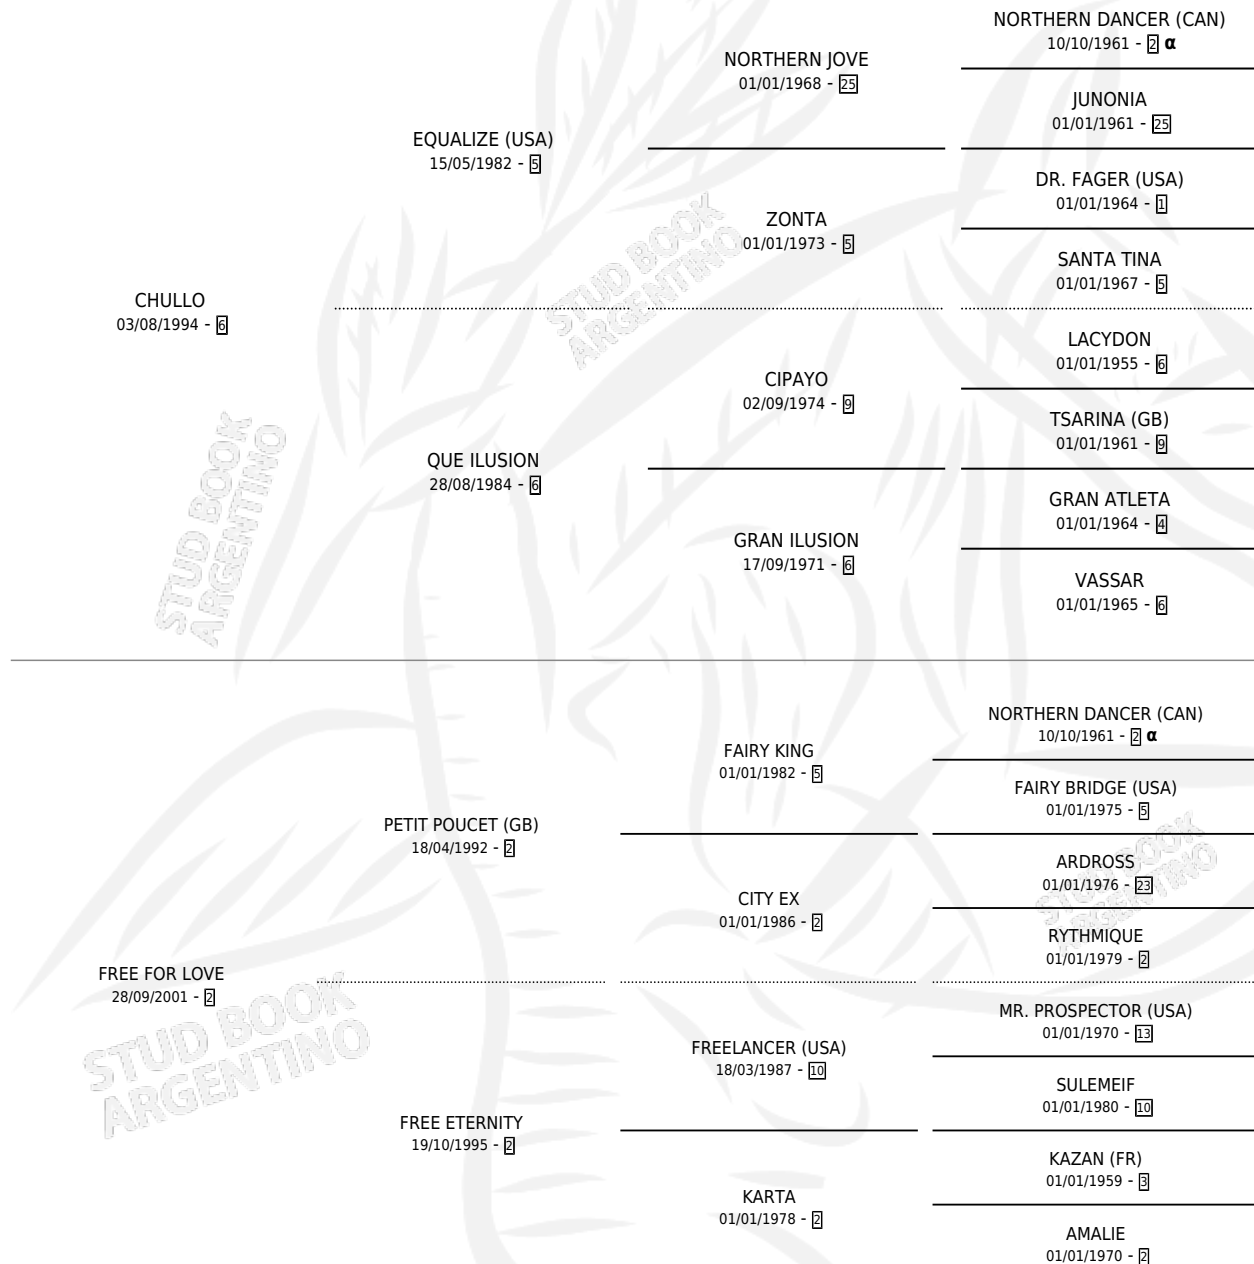

LOLI LOVE

por **CHULLO** y **FREE FOR LOVE** por **PETIT POU CET (GB)**

Argentina · Hembra · Zaino · SP · 27/09/2012
Familia 2-h · Volumen 41

ESTADO

TIPIFICACIÓN SANGUÍNEA	X
TIPIFICACIÓN POR ADN	✓
PASAPORTE	✓
IDENTIFICACIÓN POR MICROCHIP	✓
REPRODUCTOR	X

Lugar de nacimiento: La Blanca
Criador: Stieben Hector Edgardo

PEDIGREE

INBREEDING : α

LOLI LOVE

Datos oficiales del Stud Book Argentino

Documento generado el 12/06/2026

studbook.org.ar