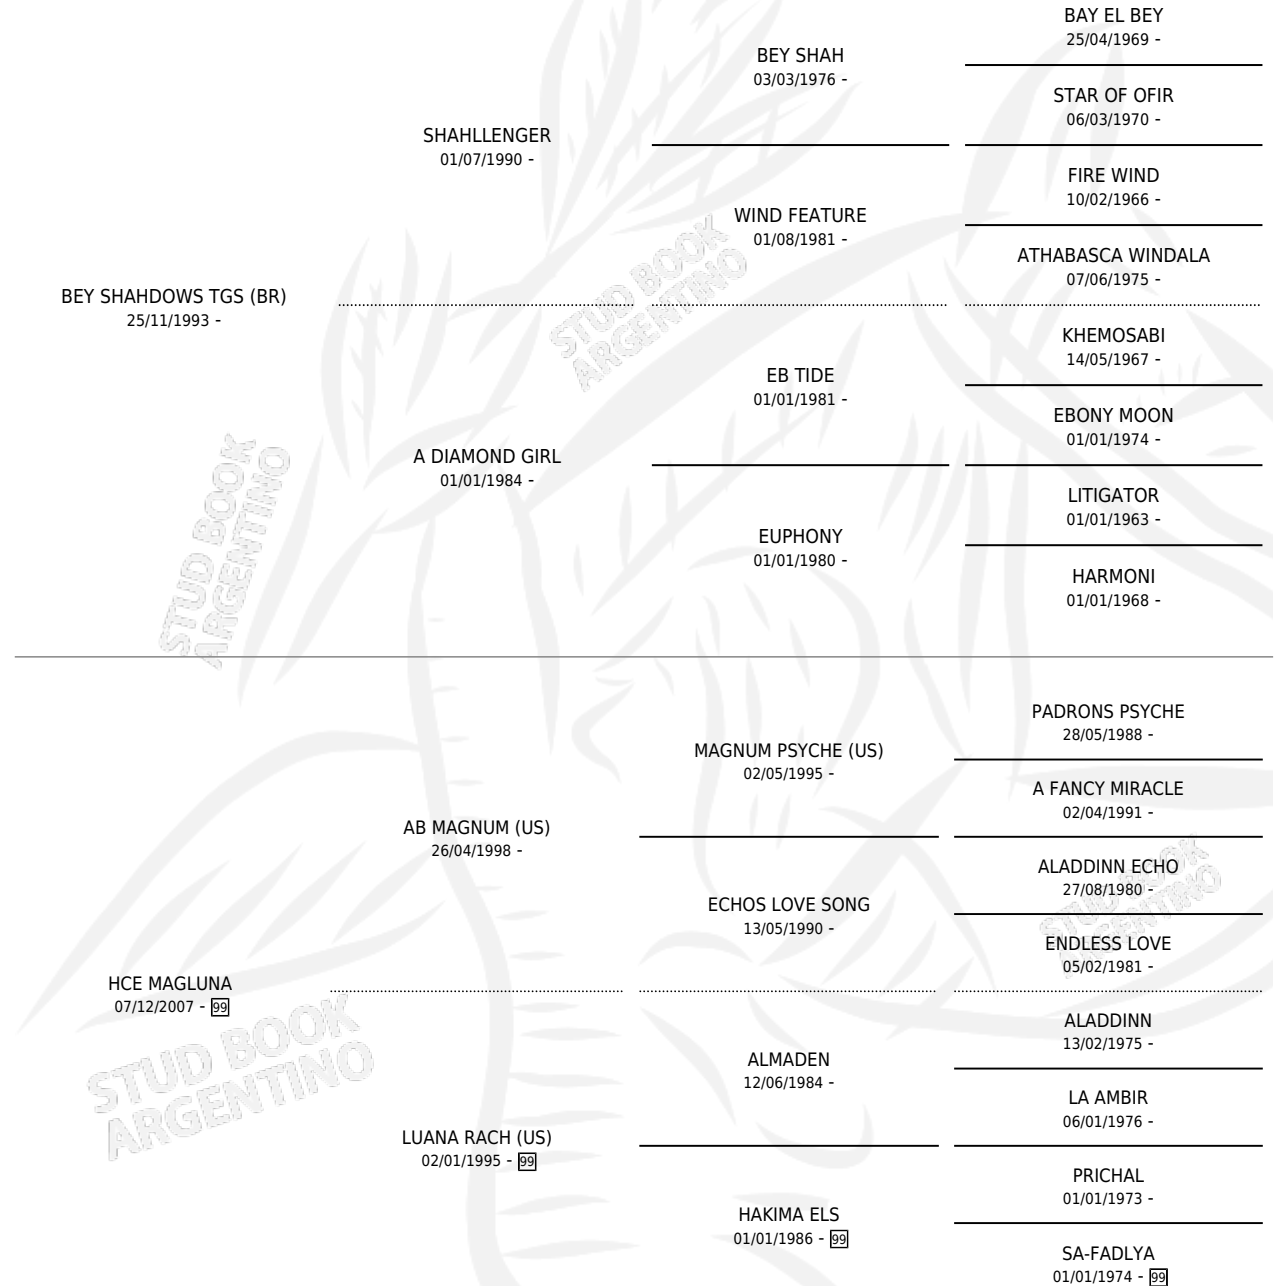

HCE BEYLUNA

por BEY SHAHDOWS TGS (BR) y HCE MAGLUNA por AB MAGNUM (US)

Argentina · Hembra · Zaino Colorado · AP · 14/09/2012
Familia 99 · Volumen 41

ESTADO

TIPIFICACIÓN SANGUÍNEA	X
TIPIFICACIÓN POR ADN	✓
PASAPORTE	✓
IDENTIFICACIÓN POR MICROCHIP	X
REPRODUCTOR	✓

Lugar de nacimiento: Cuatro Estrellas

Criador: Cuatro Estrellas

PEDIGREE