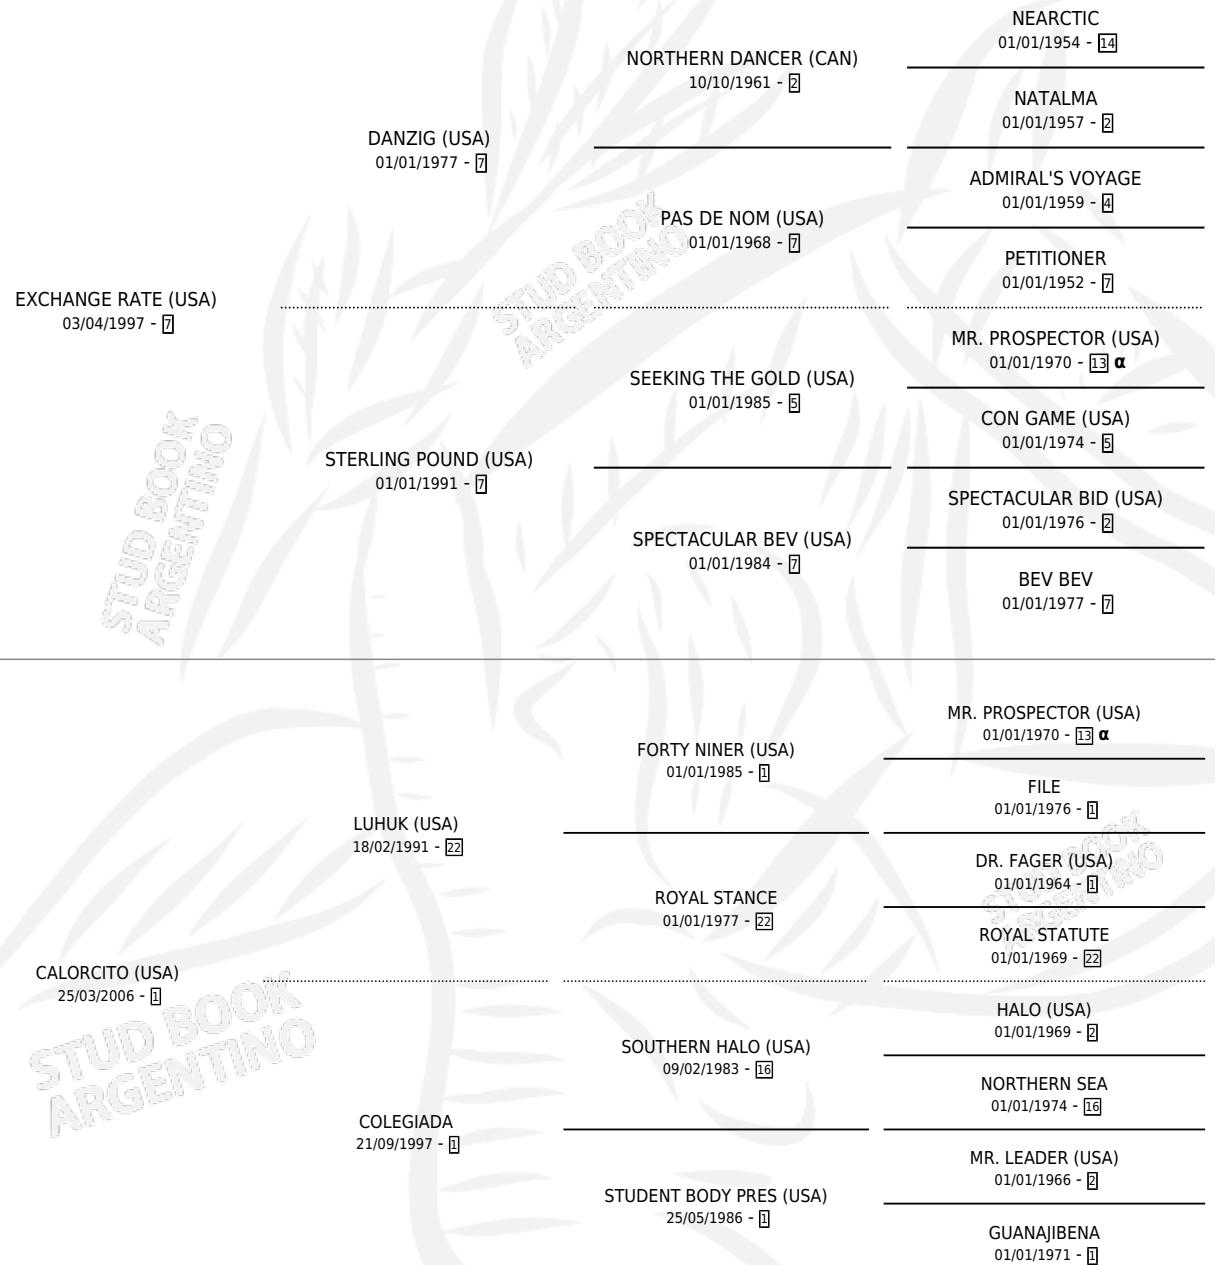

CALENTURA

por **EXCHANGE RATE (USA)** y **CALORCITO (USA)** por **LUHUK (USA)**

Argentina · Hembra · Tordillo · SP · 27/09/2012
Familia 1-p · Volumen 41

ESTADO

TIPIFICACIÓN SANGUÍNEA	X
TIPIFICACIÓN POR ADN	✓
PASAPORTE	✓
IDENTIFICACIÓN POR MICROCHIP	✓
REPRODUCTOR	✓

Lugar de nacimiento: La Pasion
Criador: La Pasion

~

HIJOS

	MACHOS	HEMBRAS
5 NACIERON	3	2
1 CORRIERON	1	0
1 GANARON	1	0
0 GANADORES CL	0 GANADORES GR	0 GANADORES G1

PEDIGREE

INBREEDING : α

CAMPAÑA

Solo carreras oficiales de Argentina