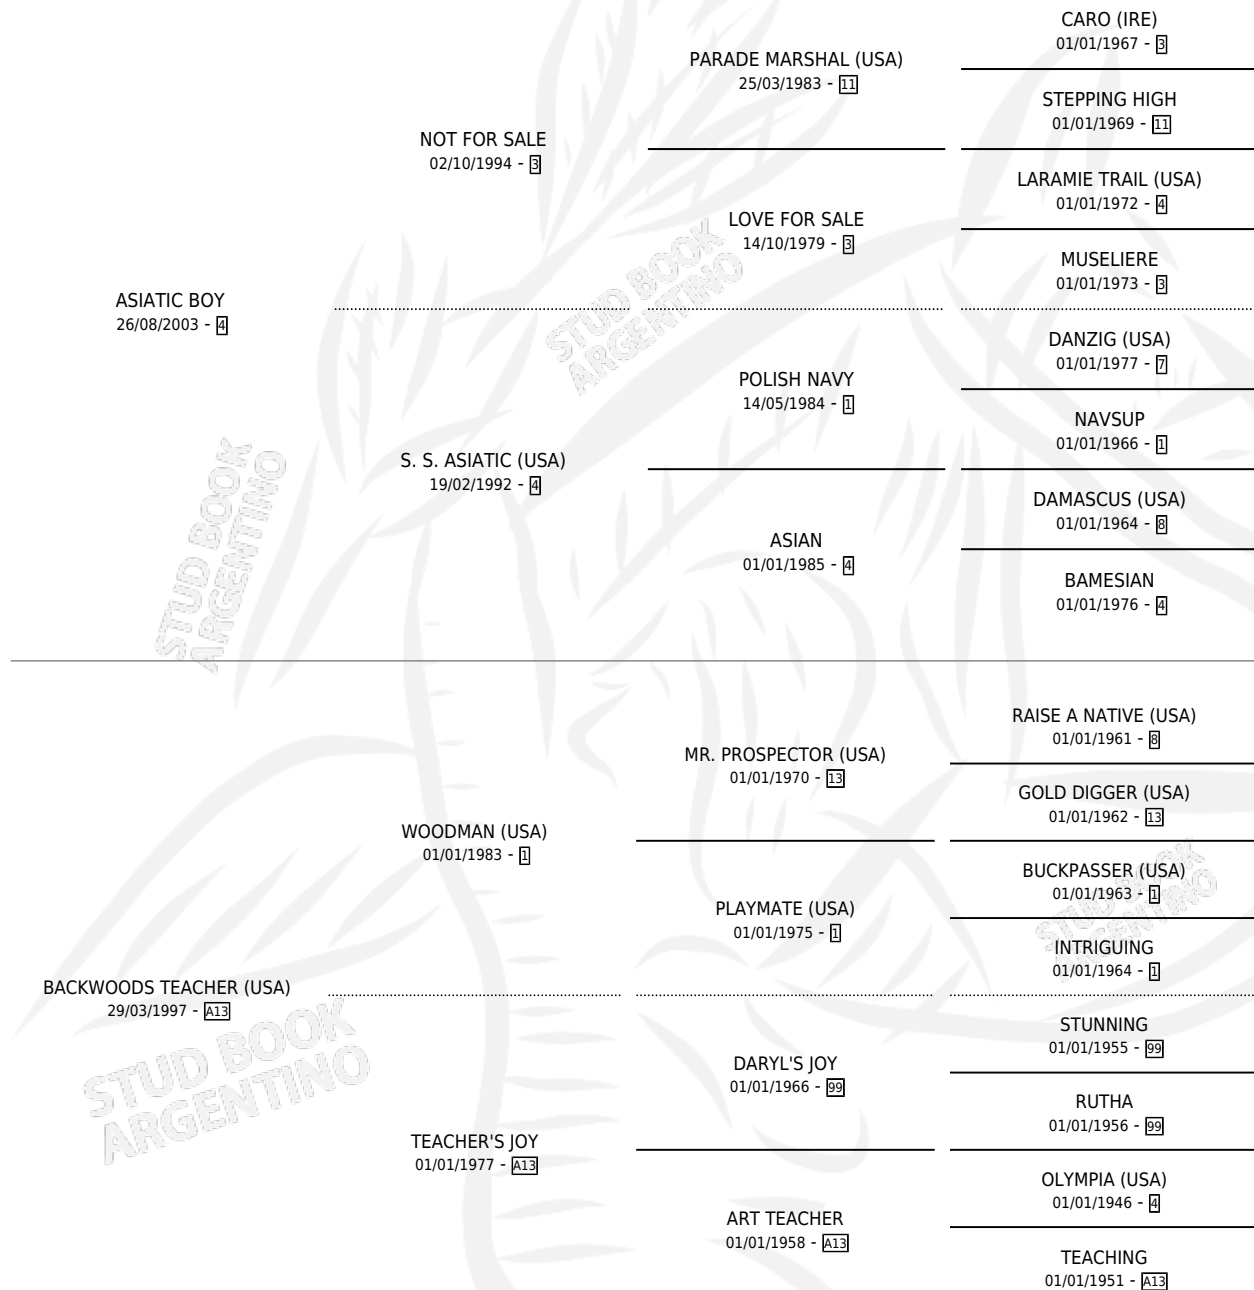

BACKWOODS BOY

por ASIATIC BOY y BACKWOODS TEACHER (USA) por
WOODMAN (USA)

Argentina · Macho · Alazan · SP · 23/09/2012
Familia A13 · Volumen 41

ESTADO

TIPIFICACIÓN SANGUÍNEA	X
TIPIFICACIÓN POR ADN	✓
PASAPORTE	✓
IDENTIFICACIÓN POR MICROCHIP	✓
REPRODUCTOR	X

Lugar de nacimiento: Chenaut
Criador: Moscon Santo Hector

PEDIGREE

CAMPAÑA

Solo carreras oficiales de Argentina

POR EDAD

EDAD	CC	1°	2°	3°	4°	5°	NP	CLC	CLG	CLCG1	CLGG1	IMPORTE	GANANCIA / CC
3 AÑOS	2	0	0	0	0	0	2	0	0	0	0	\$0	\$0
4 AÑOS	2	0	0	0	0	0	2	0	0	0	0	\$0	\$0
TOTALES	4	0	0	0	0	0	4	0	0	0	0	\$0	\$0
%		0.0%	0.0%	0.0%	0.0%	0.0%	100%	0.0%	0.0%	0.0%	0.0%		