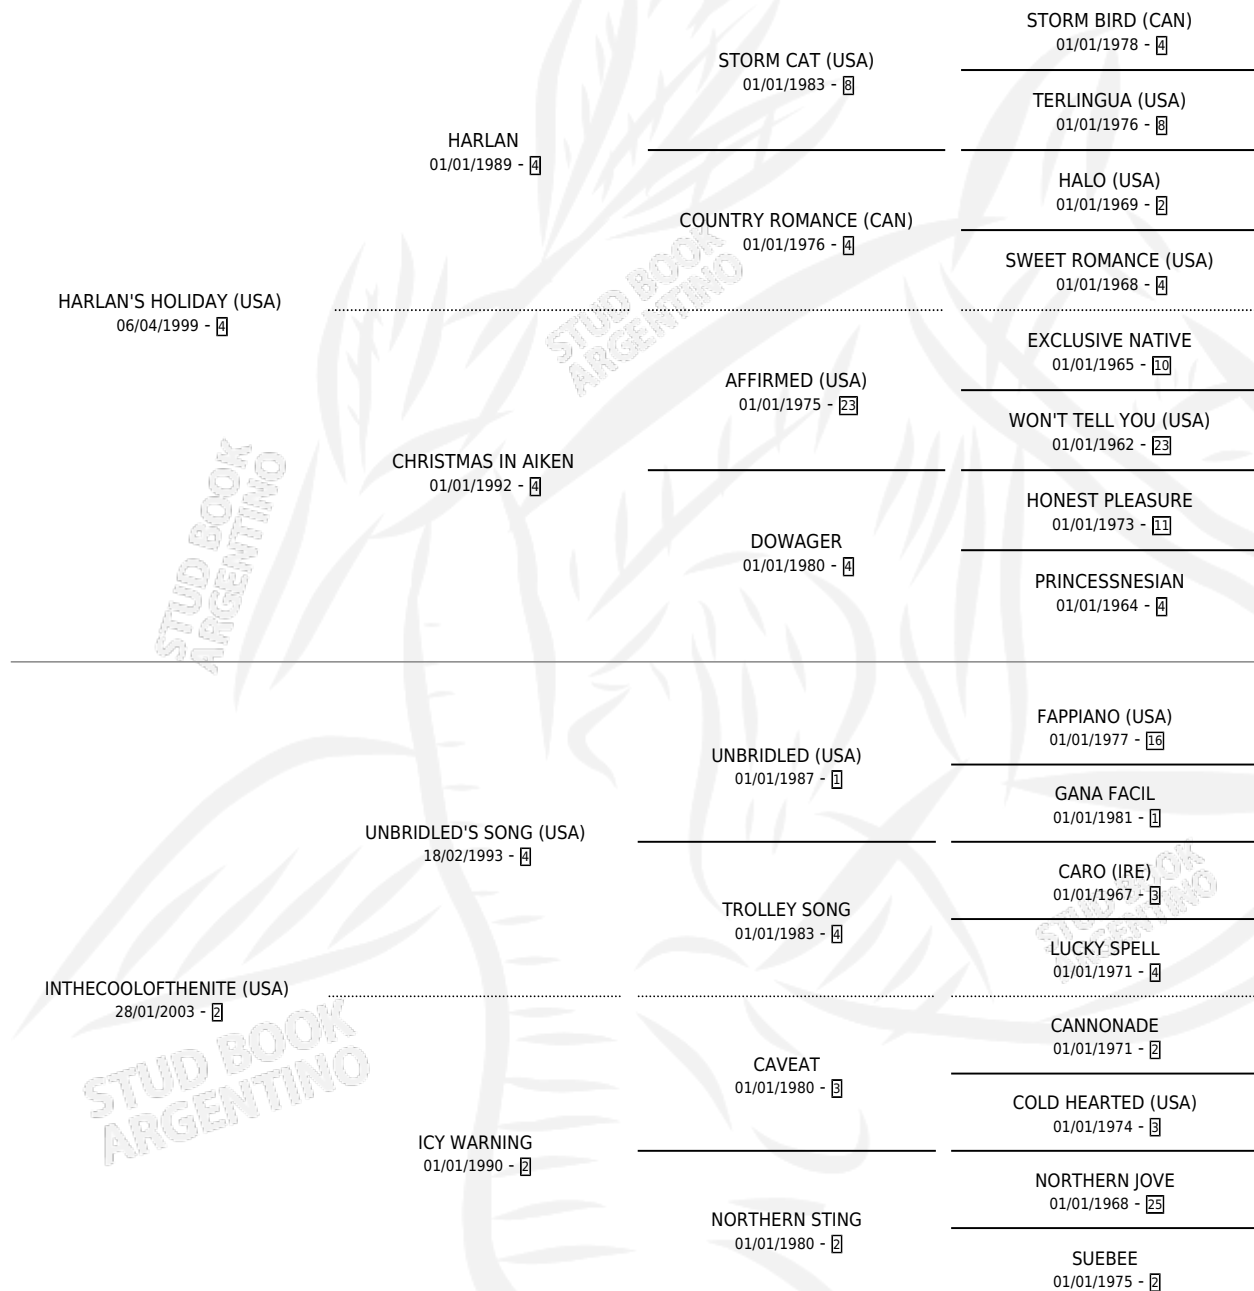

SATIN SOUL

por HARLAN'S HOLIDAY (USA) y INTHECOOLOFTHENITE (USA) por UNBRIDLED'S SONG (USA)

Argentina · Hembra · Tordillo · SP · 26/09/2012
Familia 2 · Volumen 41

ESTADO

TIPIFICACIÓN SANGUÍNEA	X
TIPIFICACIÓN POR ADN	✓
PASAPORTE	X
IDENTIFICACIÓN POR MICROCHIP	✓
REPRODUCTOR	X

Lugar de nacimiento: Chenaut
Criador: Chenaut

PEDIGREE

EXPORTACIÓN / IMPORTACIÓN

FECHA	MOVIMIENTO	PAÍS
22/05/2014	EXPORTADO	CHILE

SATIN SOUL

Datos oficiales del Stud Book Argentino

Documento generado el 12/06/2026