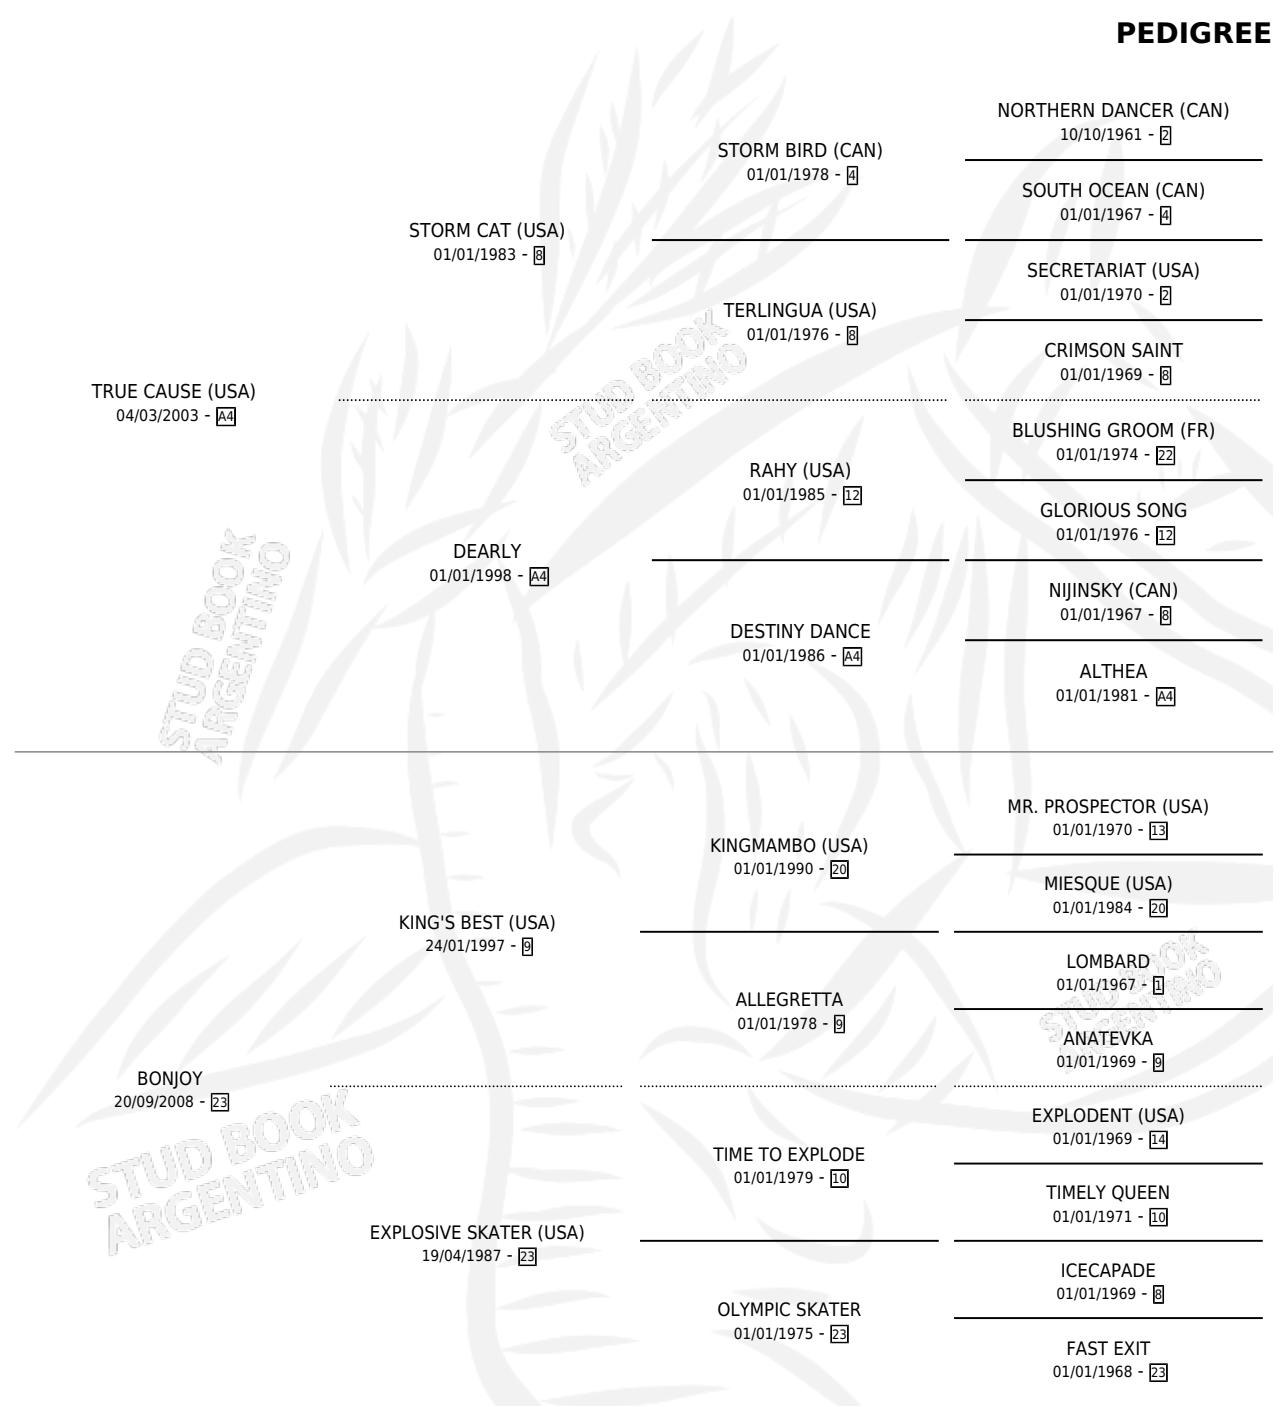

RIO NEGRI

por **TRUE CAUSE (USA)** y **BONJOY** por **KING'S BEST (USA)**

Argentina · Macho · Zaino · SP · 17/09/2012
Familia 23-b · Volumen 41

ESTADO

TIPIFICACIÓN SANGUÍNEA	X
TIPIFICACIÓN POR ADN	✓
PASAPORTE	✓
IDENTIFICACIÓN POR MICROCHIP	✓
REPRODUCTOR	X

Lugar de nacimiento: Loma Linda

Criador: Fraguas Francisco

PEDIGREE

CAMPAÑA

Solo carreras oficiales de Argentina

POR EDAD

EDAD	CC	1°	2°	3°	4°	5°	NP	CLC	CLG	CLCG1	CLGG1	IMPORTE	GANANCIA / CC
2 AÑOS	1	0	0	0	0	0	1	0	0	0	0	\$0	\$0
5 AÑOS	1	0	0	0	0	0	1	0	0	0	0	\$0	\$0
TOTALES	2	0	0	0	0	0	2	0	0	0	0	\$0	\$0
%		0.0%	0.0%	0.0%	0.0%	0.0%	100%	0.0%	0.0%	0.0%	0.0%		