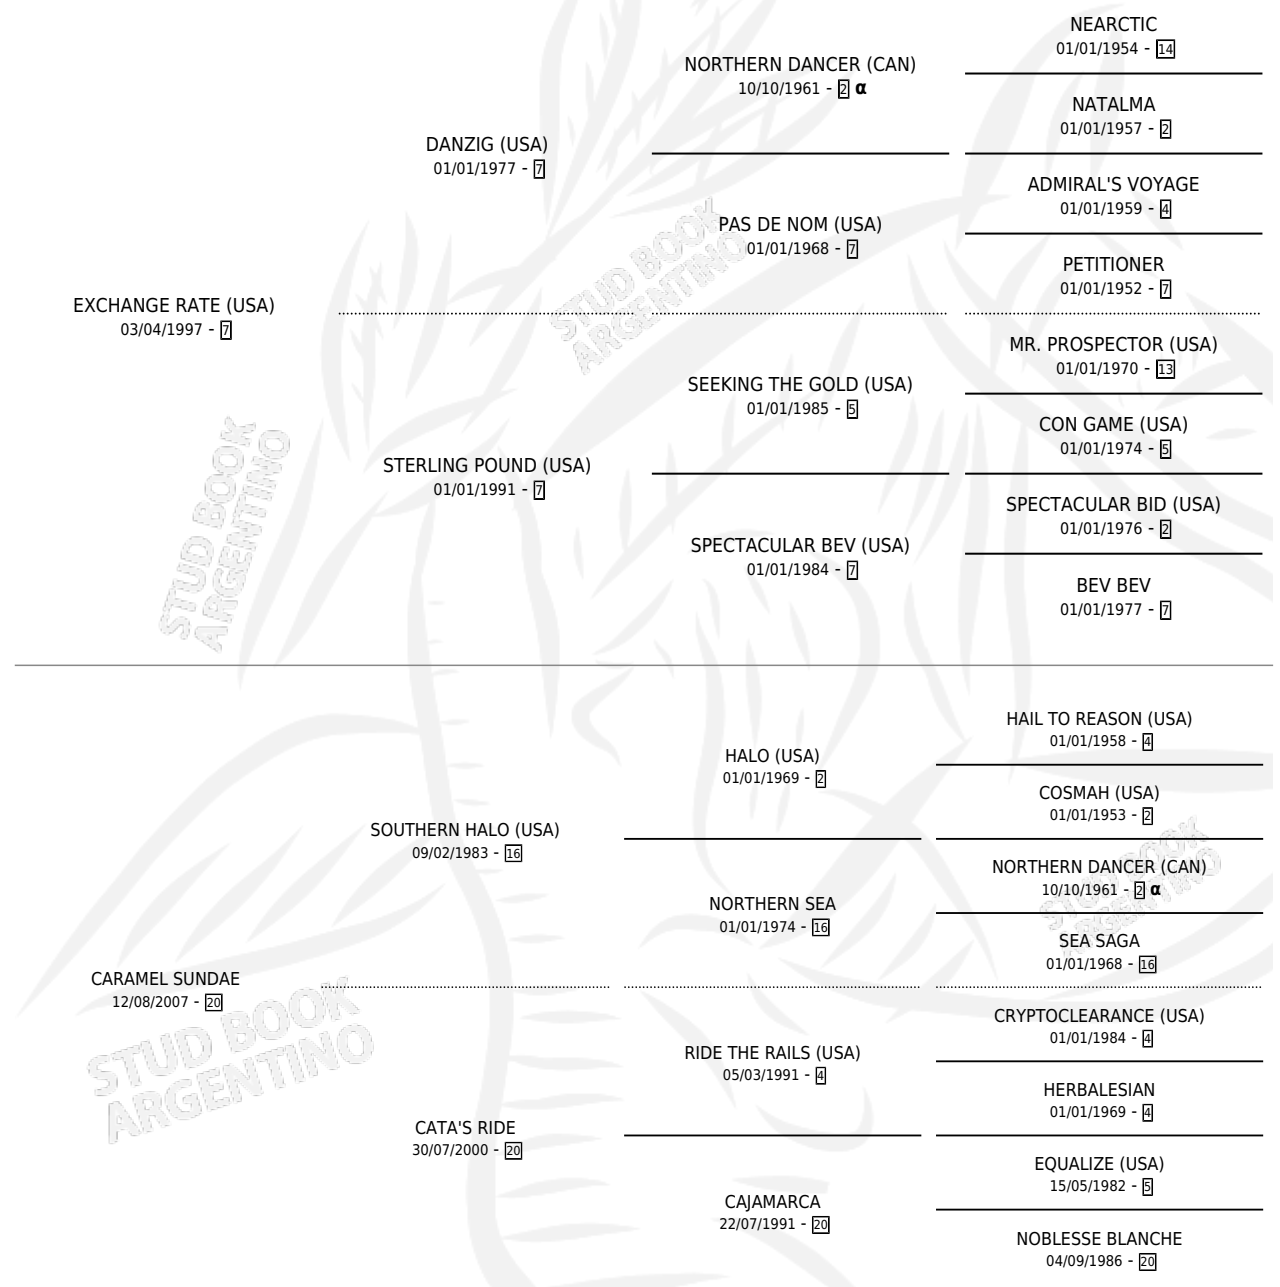

CANAVERON

por EXCHANGE RATE (USA) y CAMEL SUNDAY por SOUTHERN HALO (USA)

Argentina · Macho · Tordillo · SP · 28/09/2012
Familia 20 · Volumen 41

ESTADO

TIPIFICACIÓN SANGUÍNEA	X
TIPIFICACIÓN POR ADN	✓
PASAPORTE	✓
IDENTIFICACIÓN POR MICROCHIP	✓
REPRODUCTOR	X

Lugar de nacimiento: La Pasion
Criador: La Pasion

PEDIGREE

INBREEDING : α

CAMPAÑA

Solo carreras oficiales de Argentina

POR EDAD

EDAD	CC	1°	2°	3°	4°	5°	NP	CLC	CLG	CLCG1	CLGG1	IMPORTE	GANANCIA / CC
3 AÑOS	2	0	0	0	1	0	1	0	0	0	0	\$10,000	\$5,000
4 AÑOS	3	1	1	0	0	0	1	0	0	0	0	\$104,000	\$34,667
5 AÑOS	1	0	0	0	0	0	1	0	0	0	0	\$0	\$0
6 AÑOS	2	0	1	0	0	0	1	0	0	0	0	\$25,550	\$12,775
TOTALES	8	1	2	0	1	0	4	0	0	0	0	\$139,550	\$17,444
%		12.5%	25.0%	0.0%	12.5%	0.0%	50.0%	0.0%	0.0%	0.0%	0.0%		