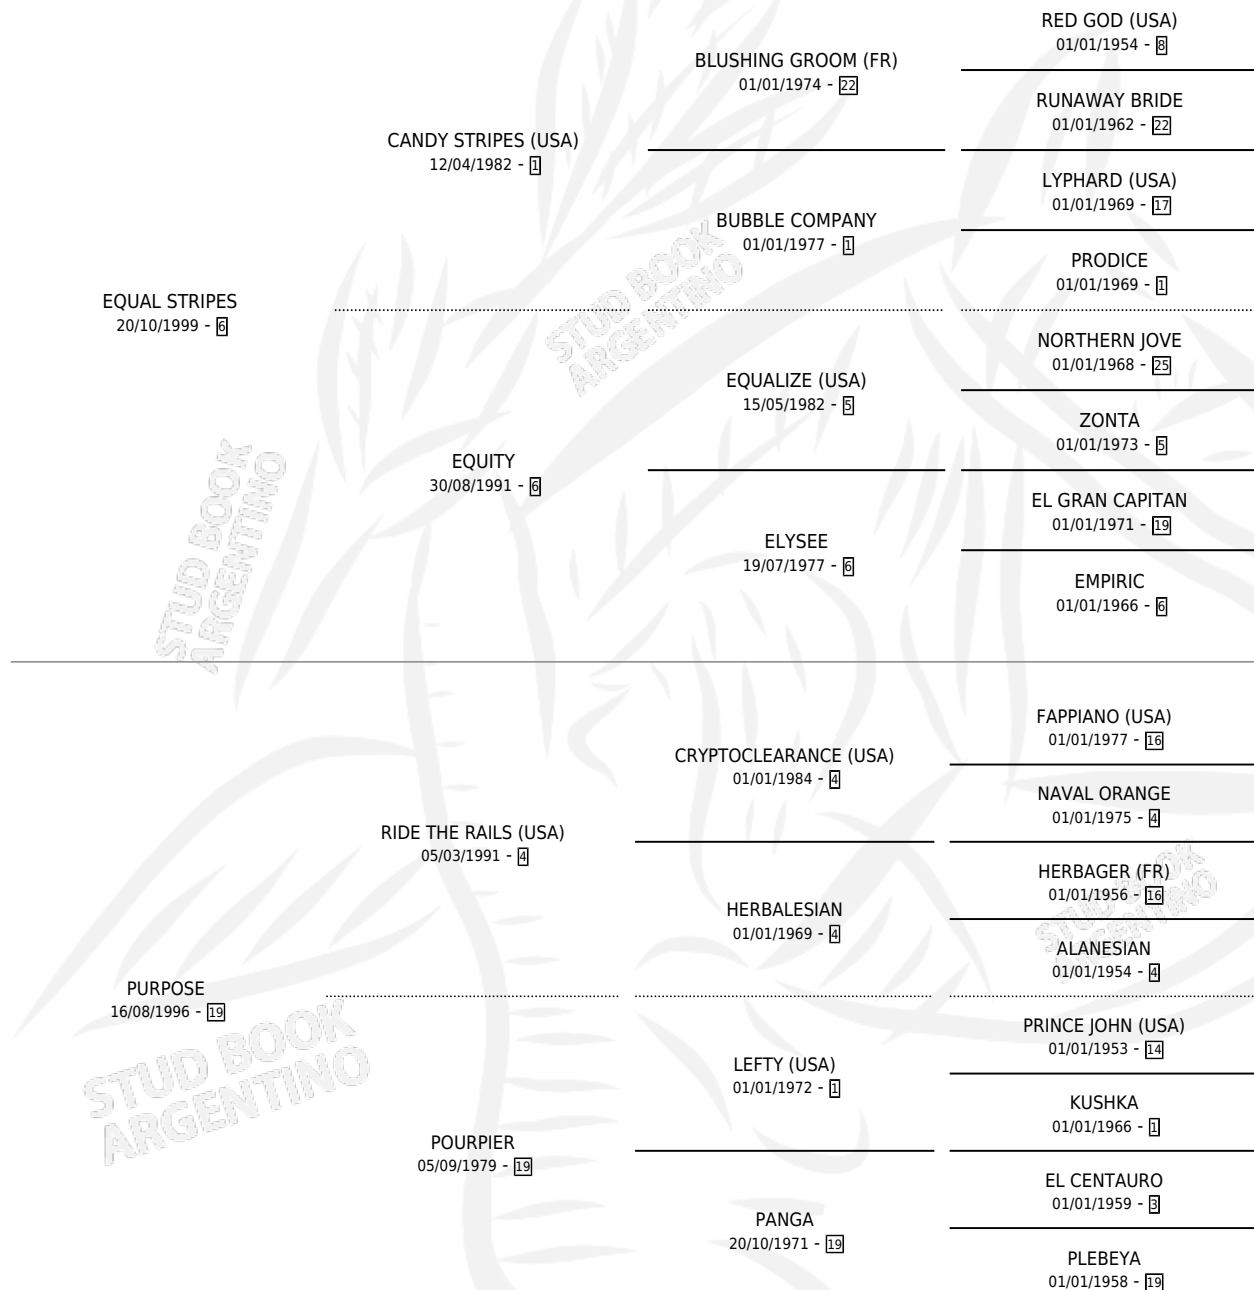

PERRO SUELTO

por **EQUAL STRIPES** y **PURPOSE** por **RIDE THE RAILS**
(USA)

Argentina · Macho · Zaino · SP · 28/09/2012
Familia 19-c · Volumen 41

ESTADO

TIPIFICACIÓN SANGUÍNEA	X
TIPIFICACIÓN POR ADN	✓
PASAPORTE	✓
IDENTIFICACIÓN POR MICROCHIP	✓
REPRODUCTOR	X

Lugar de nacimiento: La Pasion
Criador: La Pasion

PEDIGREE