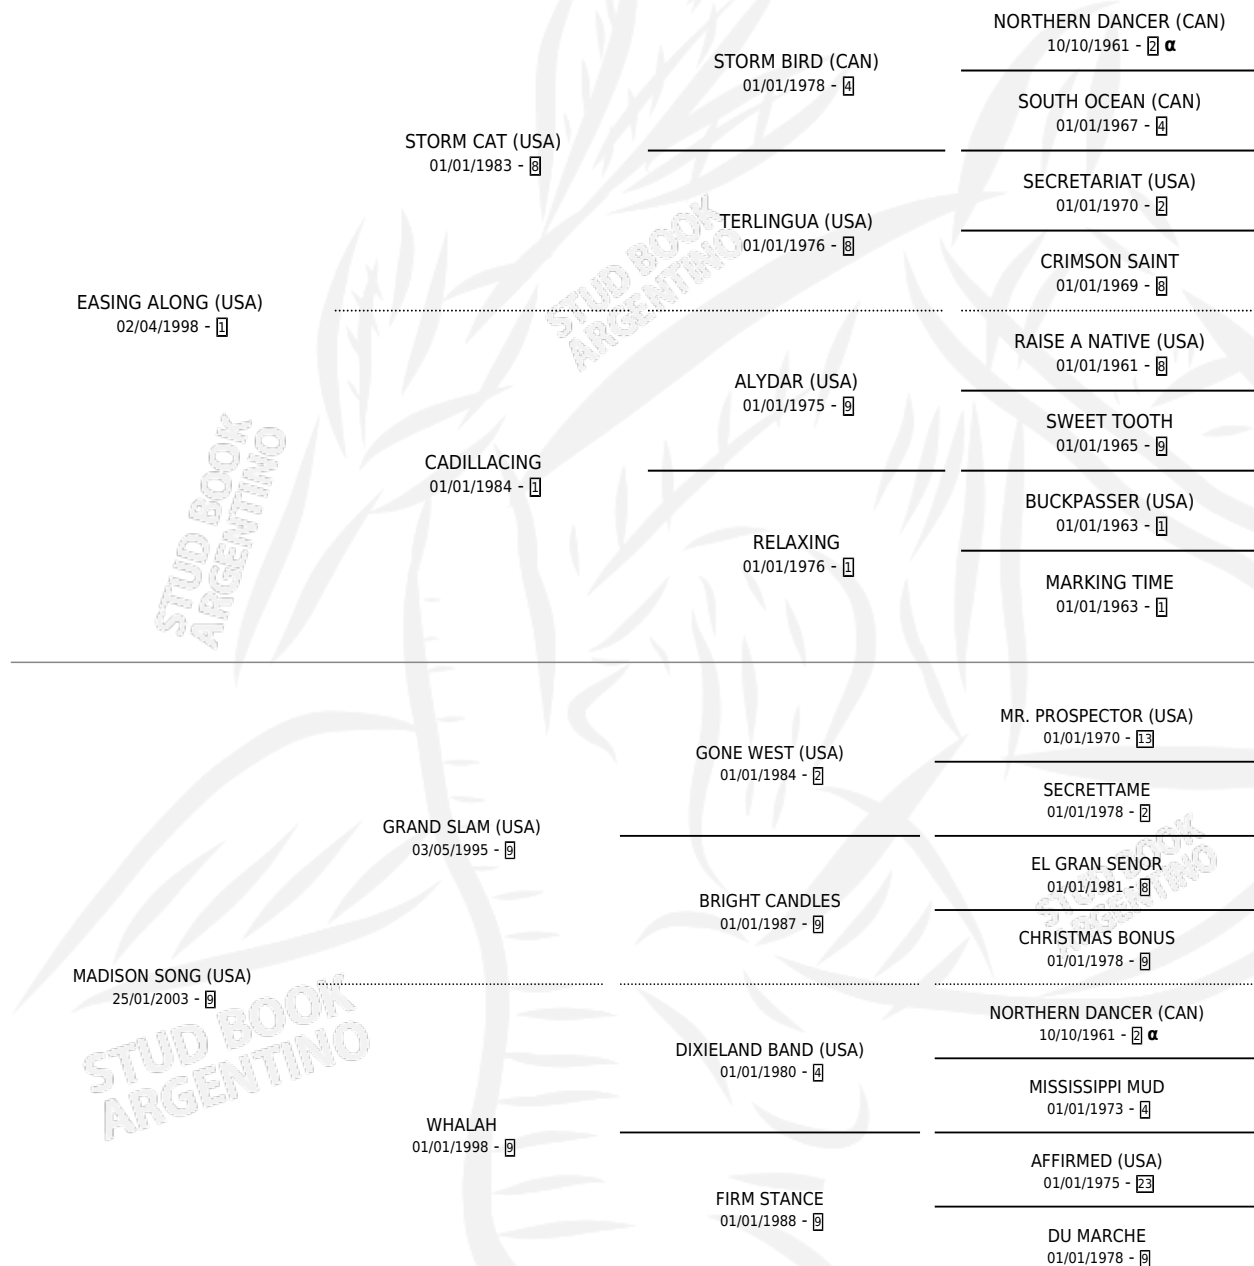

MYSTERIOUS ANGEL

por **EASING ALONG (USA)** y **MADISON SONG (USA)** por **GRAND SLAM (USA)**

PEDIGREE

Argentina · Hembra · Alazan · SP · 29/09/2012
Familia 9-e · Volumen 41

ESTADO

TIPIFICACIÓN SANGUÍNEA	X
TIPIFICACIÓN POR ADN	✓
PASAPORTE	✓
IDENTIFICACIÓN POR MICROCHIP	✓
REPRODUCTOR	✓

Lugar de nacimiento: La Pasion
Criador: La Pasion

~

HIJOS

	MACHOS	HEMBRAS
7 NACIERON	1	6
3 CORRIERON	0	3
1 GANARON	0	1
0 GANADORES CL	0 GANADORES GR	0 GANADORES G1

INBREEDING : α

S

mientos 7 / Efectividad 77.78%

PADRILLO	PRODUCTO	CRIADOR	1ER SERVICIO	ÚLTIMO SERVICIO
DISTINCTIV PASSION (USA)	∅		27/09/2025	27/09/2025
MYSTERIOUS ANGEL				
DISTINCTIV PASSION (USA)	MYSTERY PASS (H Z, 01/09/2025)	EL ALFALFAR	19/09/2024	19/09/2024
ALCINDOR (USA)	GAZAPEA SONG (H A, 24/10/2023)	EL ALFALFAR	17/11/2022	17/11/2022
DISTINCTIV PASSION (USA)	MISTERIO PASS (M A, 09/09/2022)	EL ALFALFAR	08/08/2021	29/09/2021
DISTINCTIV PASSION (USA)	∅		12/09/2020	12/09/2020
KEY DEPUTY (USA)	MISTY KEY (H AT, 13/08/2020)	EL ALFALFAR	20/09/2019	20/09/2019
SABAYON	MISTERIOSA SIEMPRE (H Z, 19/08/2019)	EL ALFALFAR	23/09/2018	23/09/2018
ZENSATIONAL (USA)	MYR ALFA (H A, 31/08/2018)	LA PASION	01/09/2017	25/09/2017
SIXTIES ICON (GB)	MAGIARES (H Z, 03/08/2017) •MURIÓ EL 25/08/2025•	LA PASION	23/08/2016	23/08/2016