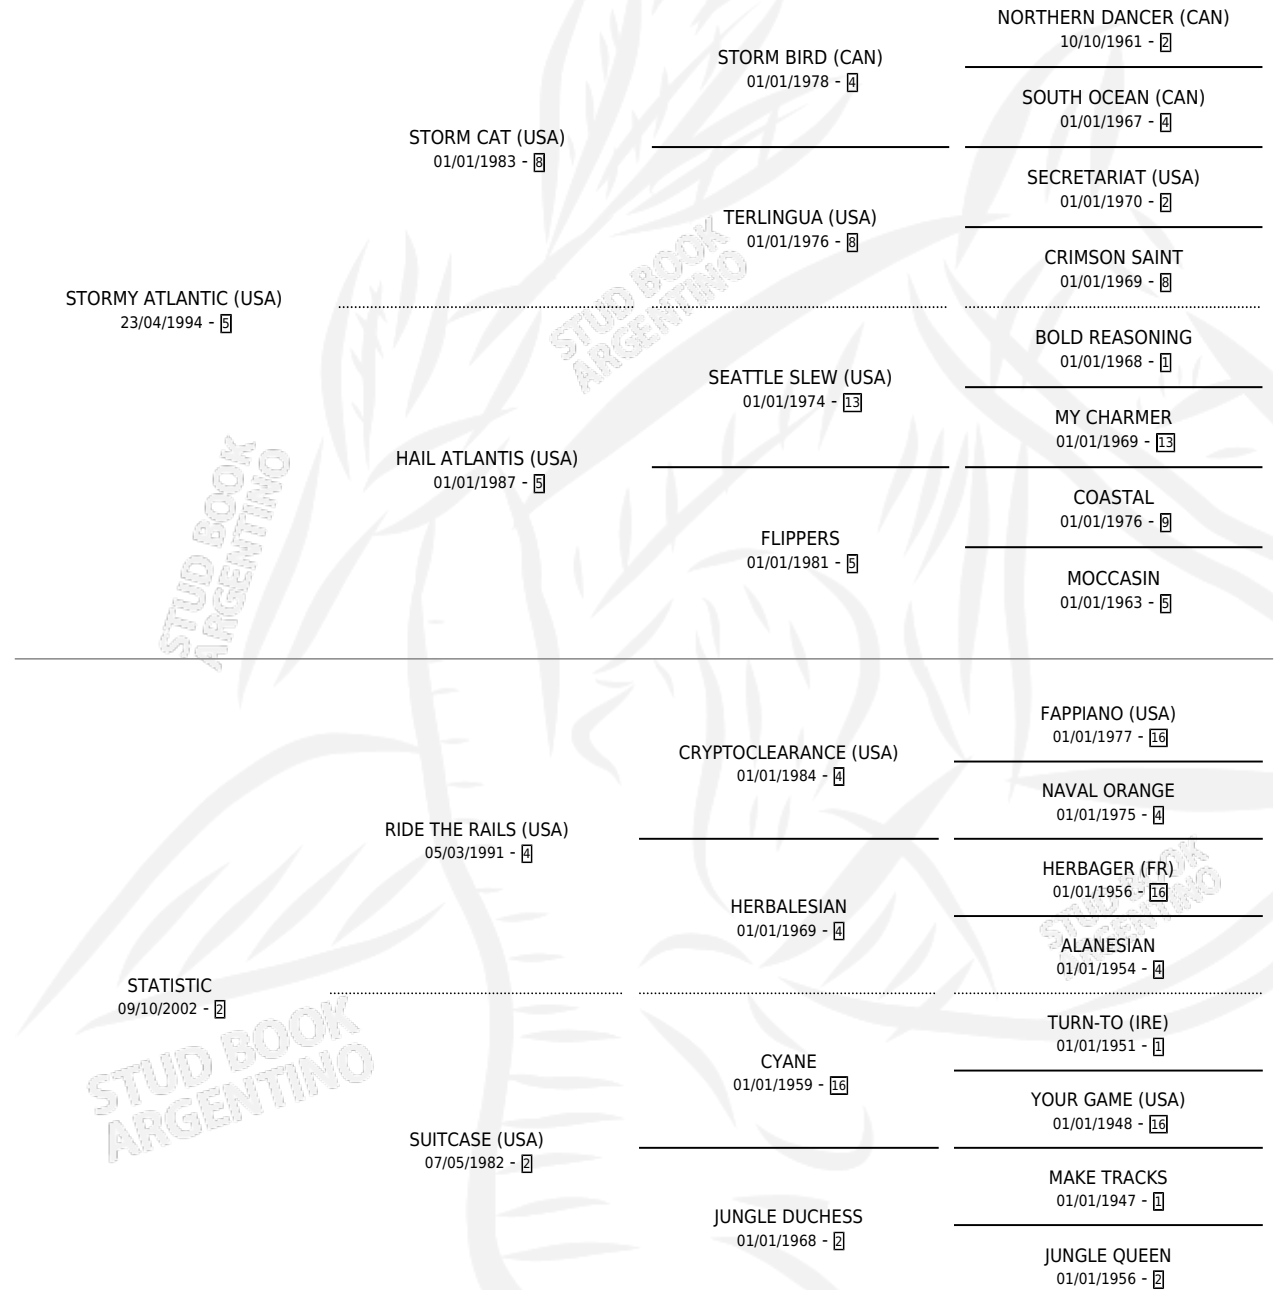

SHIH TZU

por **STORMY ATLANTIC (USA)** y **STATISTIC** por **RIDE THE RAILS (USA)**

Argentina · Macho · Zaino · SP · 01/10/2012
Familia 2-g · Volumen 41

ESTADO

TIPIFICACIÓN SANGUÍNEA	X
TIPIFICACIÓN POR ADN	✓
PASAPORTE	✓
IDENTIFICACIÓN POR MICROCHIP	✓
REPRODUCTOR	X

Lugar de nacimiento: La Pasion
Criador: La Pasion

PEDIGREE

CAMPAÑA

Solo carreras oficiales de Argentina

POR EDAD

EDAD	CC	1°	2°	3°	4°	5°	NP	CLC	CLG	CLCG1	CLGG1	IMPORTE	GANANCIA / CC
3 AÑOS	3	1	0	0	0	0	2	0	0	0	0	\$42,000	\$14,000
4 AÑOS	2	0	0	0	0	1	1	0	0	0	0	\$2,250	\$1,125
TOTALES	5	1	0	0	0	1	3	0	0	0	0	\$44,250	\$8,850
%		20.0%	0.0%	0.0%	0.0%	20.0%	60.0%	0.0%	0.0%	0.0%	0.0%		