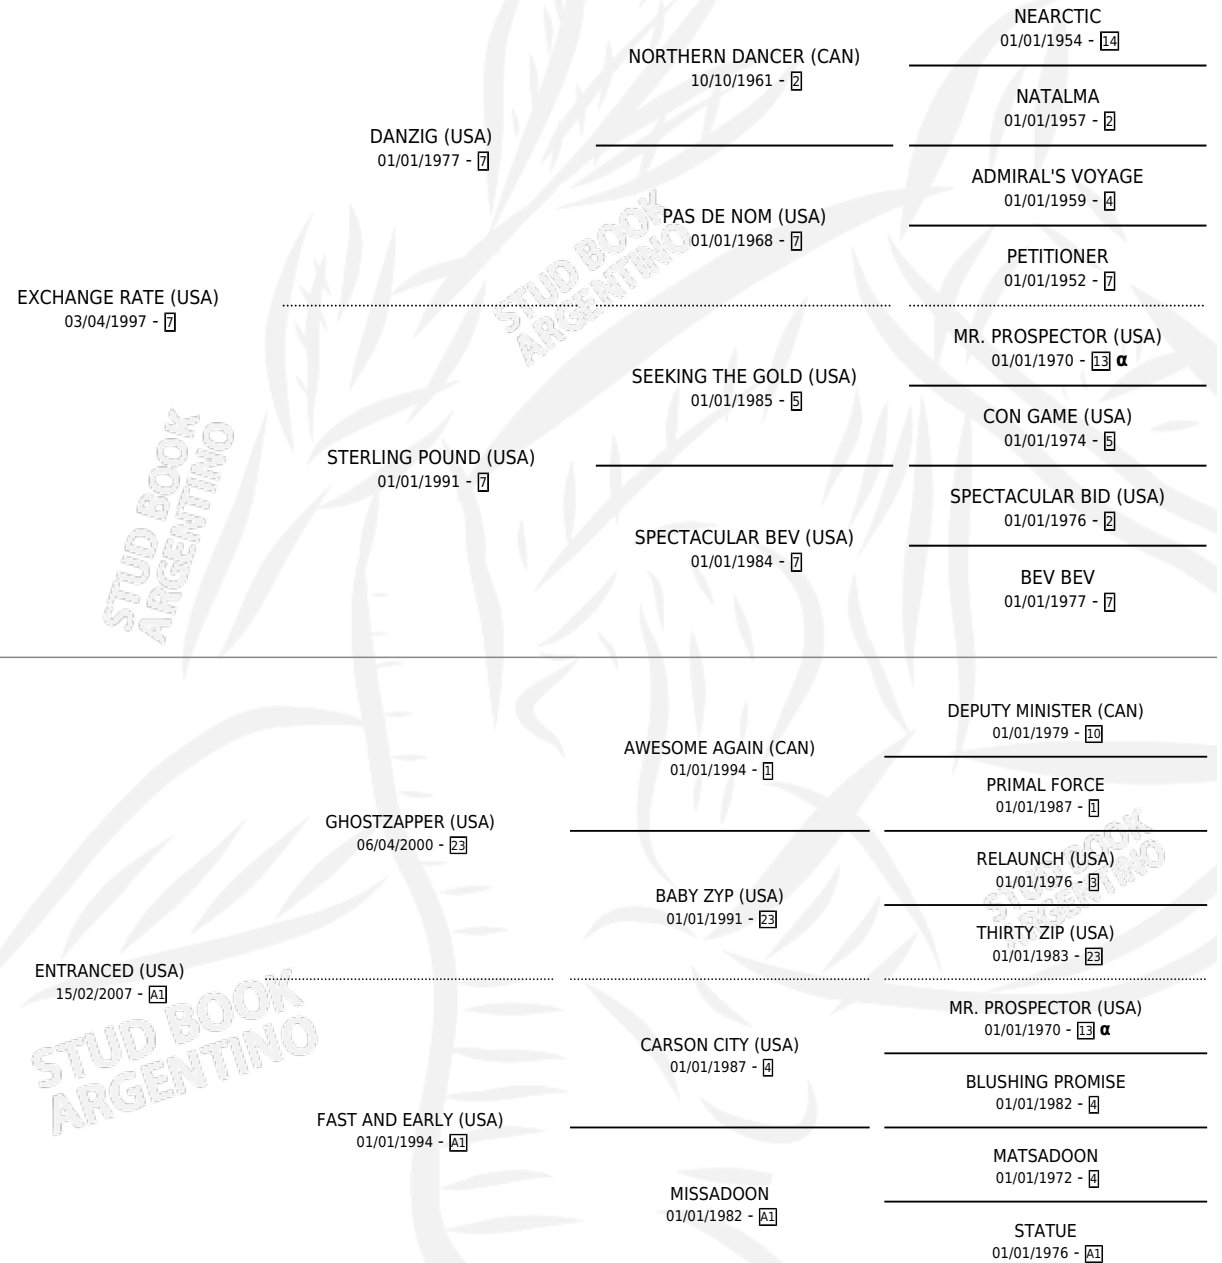

ENTRETIEMPO

por **EXCHANGE RATE (USA)** y **ENTRANCED (USA)** por **GHOSTZAPPER (USA)**

Argentina · Hembra · Tordillo · SP · 02/10/2012
Familia A1 · Volumen 41

ESTADO

TIPIFICACIÓN SANGUÍNEA	X
TIPIFICACIÓN POR ADN	✓
PASAPORTE	✓
IDENTIFICACIÓN POR MICROCHIP	✓
REPRODUCTOR	✓

Lugar de nacimiento: La Pasion
Criador: La Pasion

~

HIJOS

	MACHOS	HEMBRAS
7 NACIERON	5	2
2 CORRIERON	1	1
2 GANARON	1	1
0 GANADORES CL	0 GANADORES GR	0 GANADORES G1

PEDIGREE

INBREEDING : α

CAMPAÑA

Solo carreras oficiales de Argentina