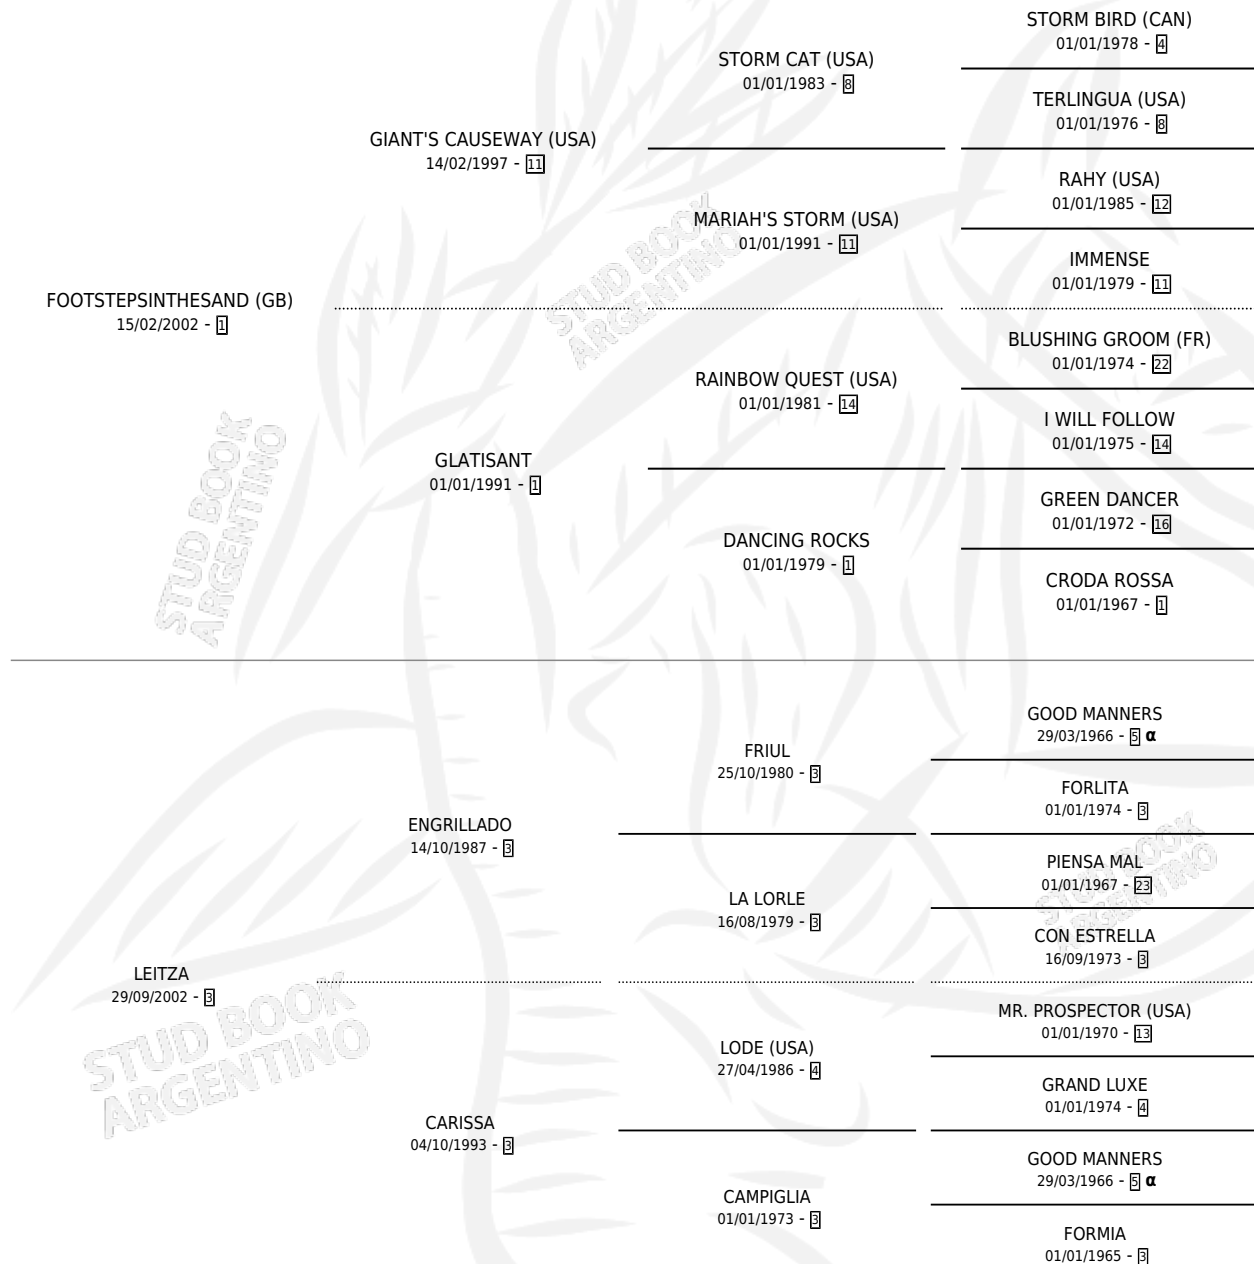

BEINTZA

por **FOOTSTEPSINTHESAND (GB)** y **LEITZA** por **ENGRILLADO**

Argentina · Hembra · Zaino · SP · 12/10/2012
Familia 3-b · Volumen 41

ESTADO

TIPIFICACIÓN SANGUÍNEA	X
TIPIFICACIÓN POR ADN	✓
PASAPORTE	✓
IDENTIFICACIÓN POR MICROCHIP	✓
REPRODUCTOR	✓

Lugar de nacimiento: Usasti

Criador: Usasti

~

HIJOS

	MACHOS	HEMBRAS
3 NACIERON	1	2
1 CORRIERON	0	1

SIN ACTUACIONES

PEDIGREE

INBREEDING : α

CAMPAÑA

Solo carreras oficiales de Argentina

POR EDAD

EDAD	CC	1°	2°	3°	4°	5°	NP	CLC	CLG	CLCG1	CLGG1	IMPORTE	GANANCIA / CC
3 AÑOS	6	1	2	0	0	0	3	0	0	0	0	\$166,440	\$27,740
4 AÑOS	11	2	5	2	0	0	2	0	0	0	0	\$426,200	\$38,745
5 AÑOS	10	2	1	2	2	2	1	0	0	0	0	\$316,485	\$31,649
6 AÑOS	1	0	0	0	0	0	1	0	0	0	0	\$0	\$0
TOTALES	28	5	8	4	2	2	7	0	0	0	0	\$909,125	\$32,469
%		17.9%	28.6%	14.3%	7.1%	7.1%	25.0%	0.0%	0.0%	0.0%	0.0%		

Ganadora de 5 carreras en San Isidro - \$909,125, a los 3,4 y 5 años.

POR DISTANCIA

HIPODROMO	CC	1°	2°	3°	4°	5°	NP	CLC	CLG	CLCG1	CLGG1	IMPORTE
PALERMO	2	0	0	0	0	0	2	0	0	0	0	\$0
1600 MTS	1	0	0	0	0	0	1	0	0	0	0	\$0
1400 MTS	1	0	0	0	0	0	1	0	0	0	0	\$0
SAN ISIDRO	26	5	8	4	2	2	5	0	0	0	0	\$909,125
1600 MTS	9	1	2	2	1	1	2	0	0	0	0	\$239,507
1400 MTS	13	3	4	2	1	1	2	0	0	0	0	\$503,178
1200 MTS	4	1	2	0	0	0	1	0	0	0	0	\$166,440