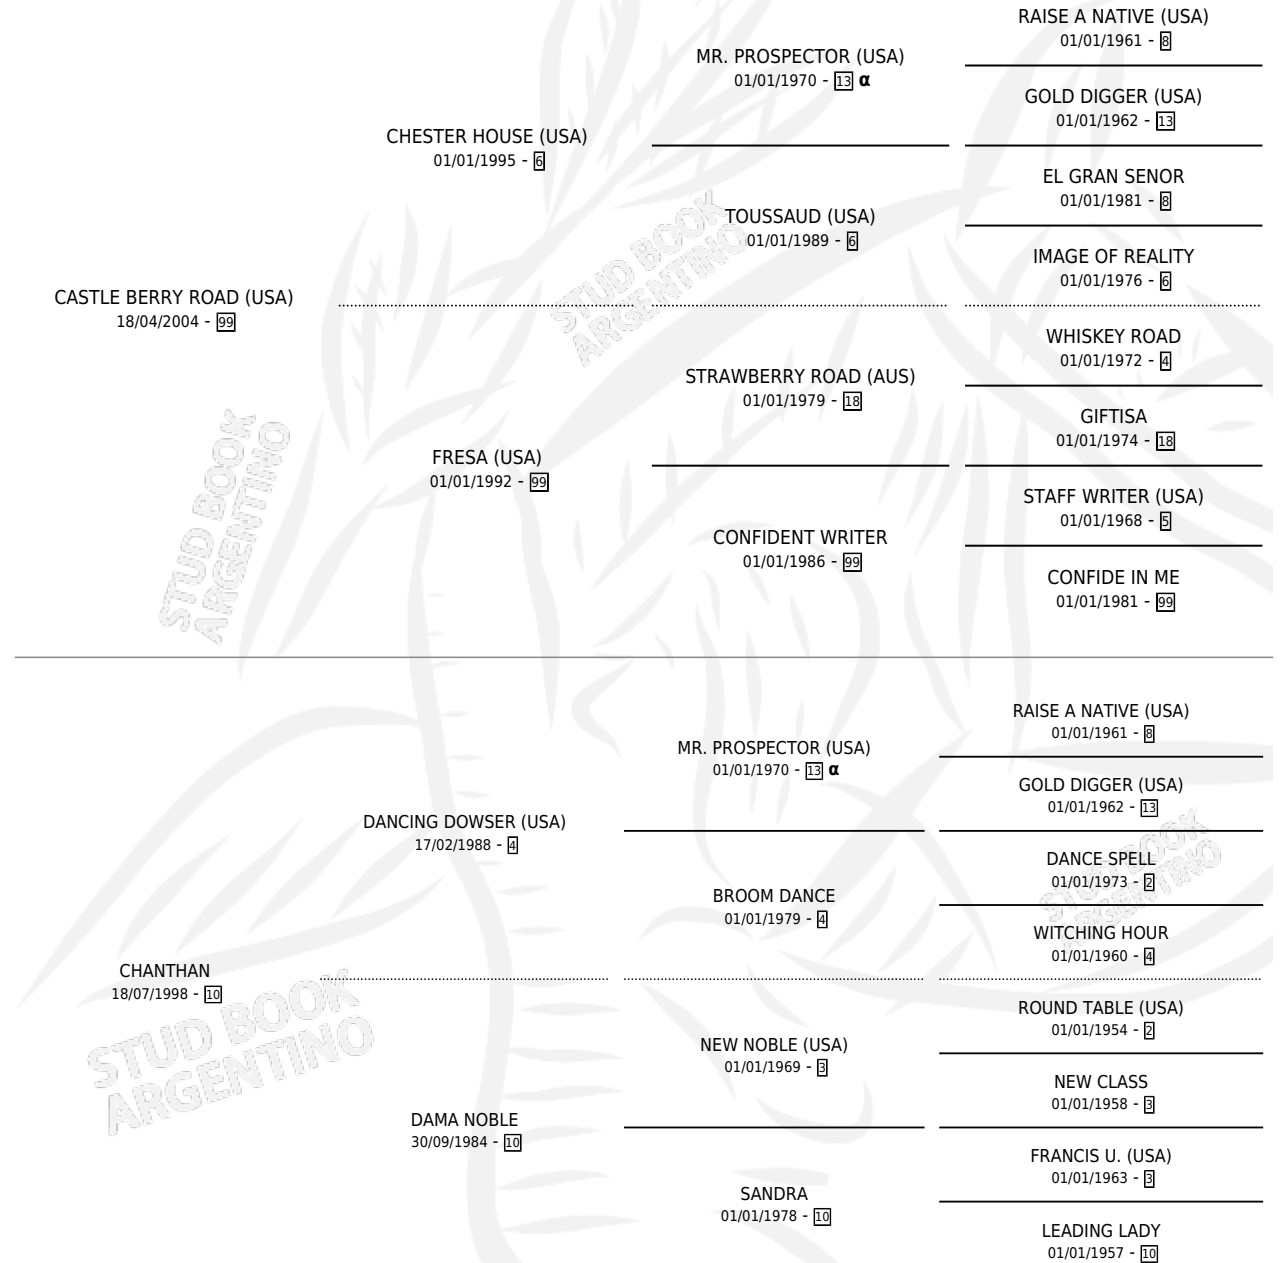

CHANTA SECO

por **CASTLE BERRY ROAD (USA)** y **CHANTHAN** por **DANCING DOWSER (USA)**

Argentina · Macho · Zaino · SP · 11/09/2012
Familia 10 · Volumen 41

ESTADO

TIPIFICACIÓN SANGUÍNEA	X
TIPIFICACIÓN POR ADN	✓
PASAPORTE	✓
IDENTIFICACIÓN POR MICROCHIP	✓
REPRODUCTOR	X

Lugar de nacimiento: Los Nogales

Criador: Los Nogales

PEDIGREE

INBREEDING : α

CHANTA SECO

Datos oficiales del Stud Book Argentino

Documento generado el 02/05/2026

studbook.org.ar