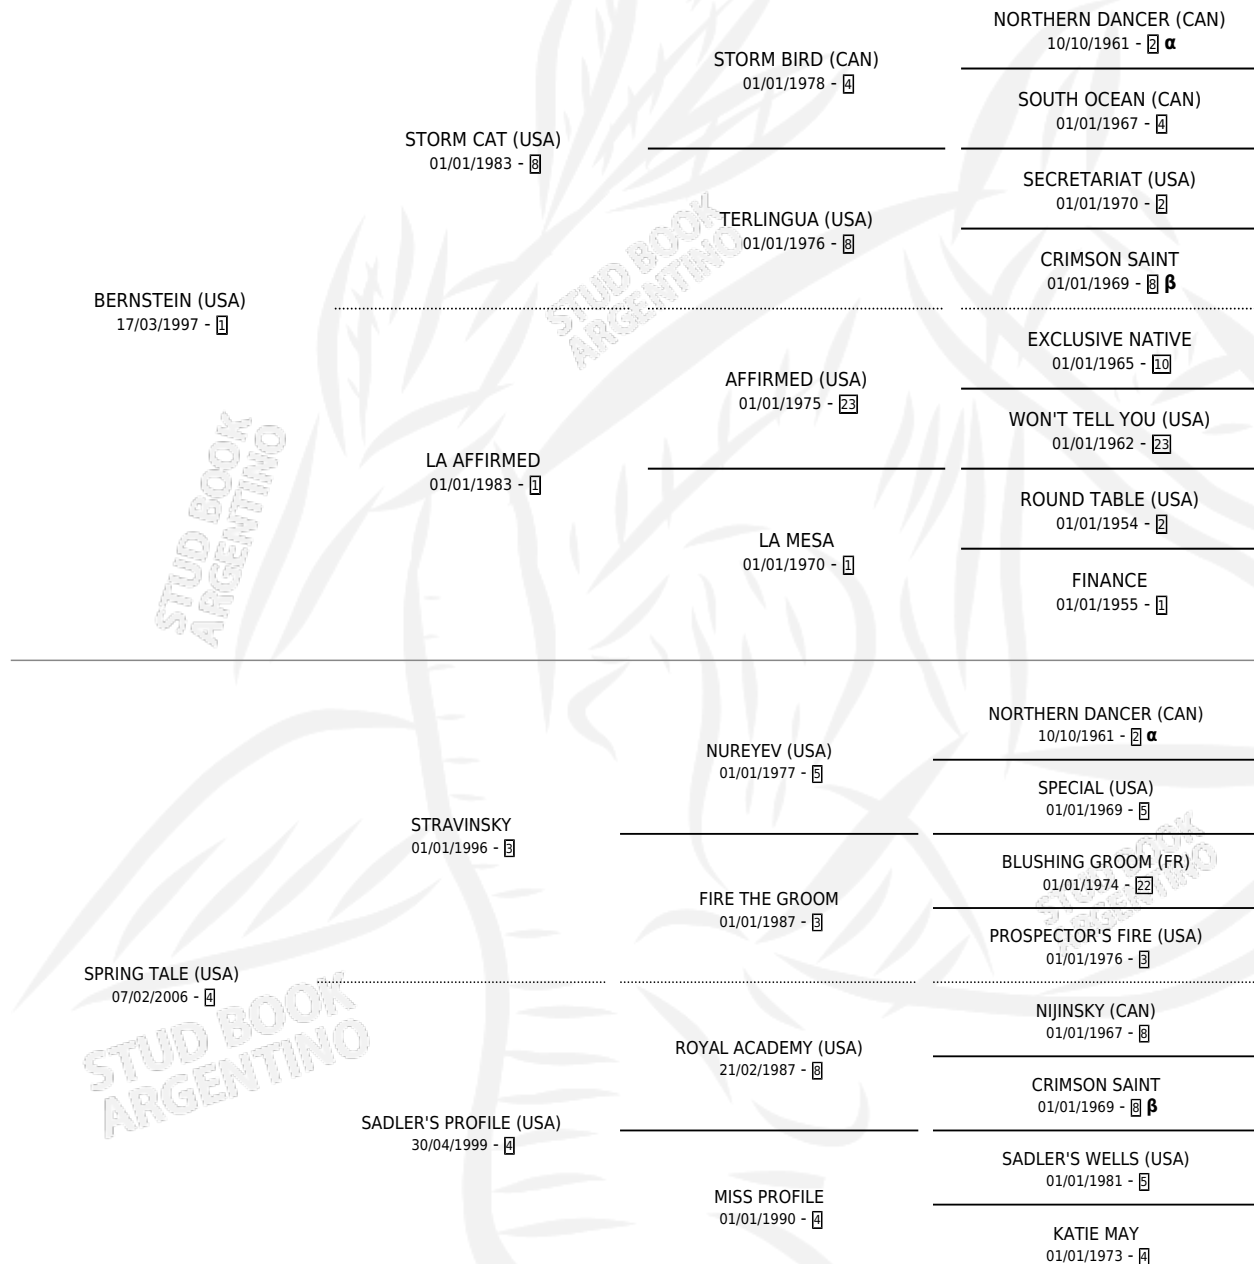

ELEGANT HEART

por **BERNSTEIN (USA)** y **SPRING TALE (USA)** por **STRAVINSKY**

Argentina · Hembra · Zaino · SP · 25/07/2012
Familia 4-n · Volumen 41

ESTADO

TIPIFICACIÓN SANGUÍNEA	X
TIPIFICACIÓN POR ADN	✓
PASAPORTE	✓
IDENTIFICACIÓN POR MICROCHIP	✓
REPRODUCTOR	✓

Lugar de nacimiento: La Providencia
Criador: Haras Rio Dois Irmaos S.R.L.

PEDIGREE

INBREEDING : **α,β**

EXPORTACIÓN / IMPORTACIÓN

FECHA	MOVIMIENTO	PAÍS
17/07/2019	EXPORTADO	URUGUAY

~

CAMPAÑA

Solo carreras oficiales de Argentina