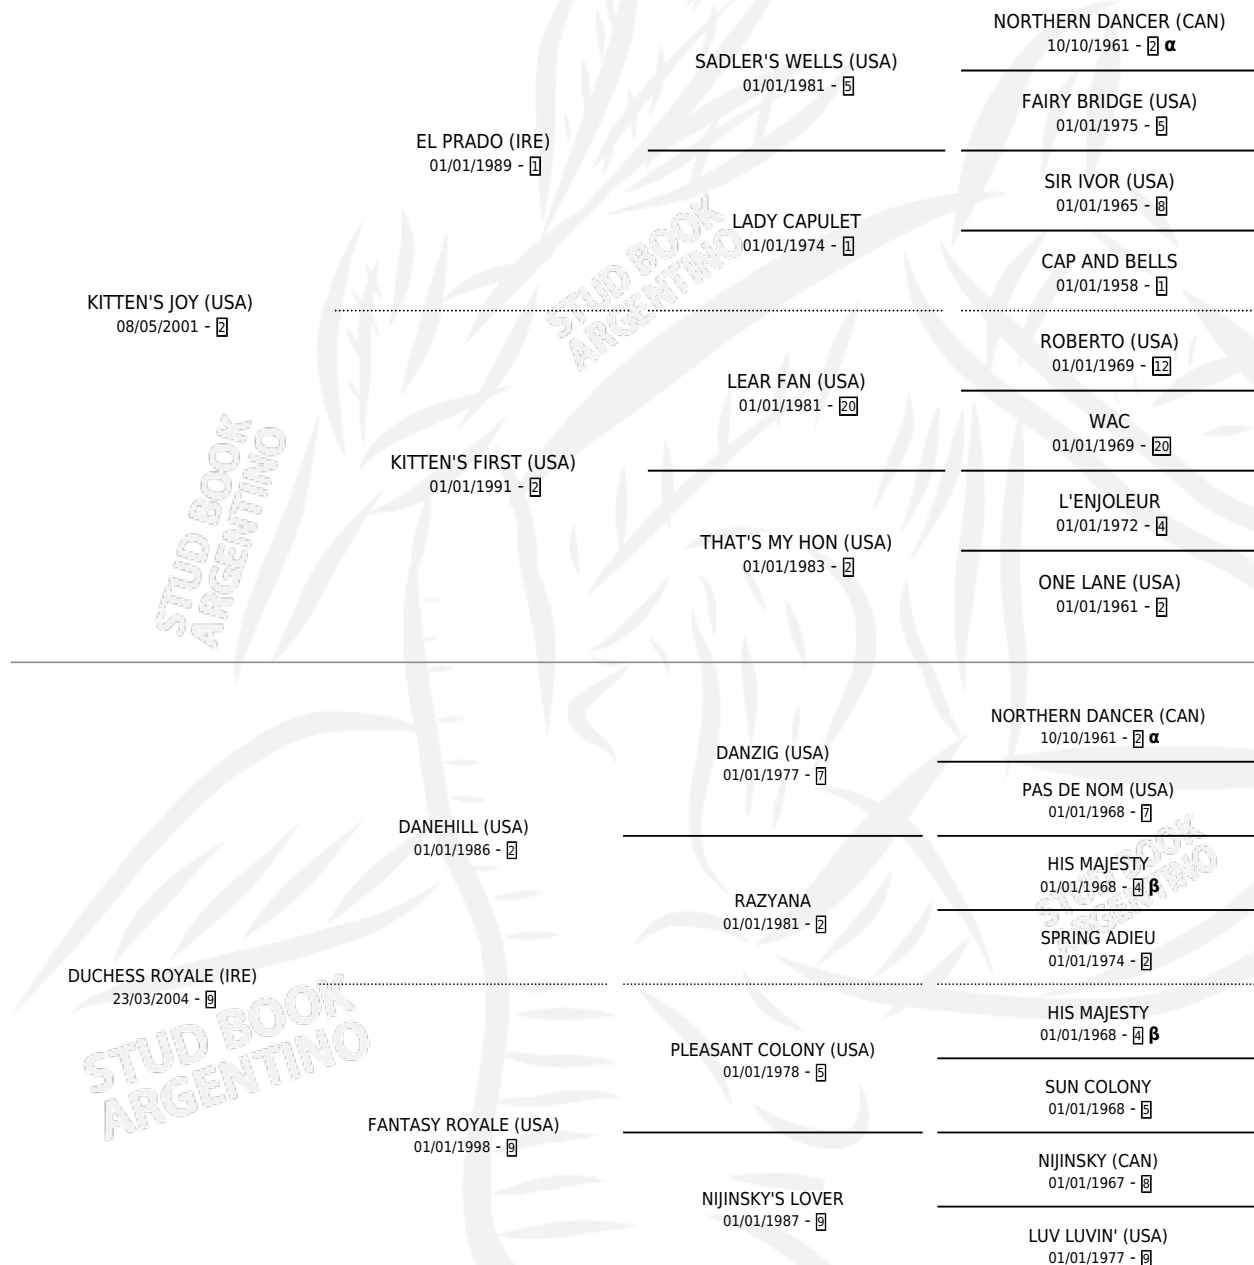

EASY COMPANY

por **KITTEN'S JOY (USA)** y **DUCHESS ROYALE (IRE)** por **DANEHILL (USA)**

Argentina · Hembra · Alazan · SP · 13/07/2012
Familia 9-b · Volumen 41

ESTADO

TIPIFICACIÓN SANGUÍNEA	X
TIPIFICACIÓN POR ADN	✓
PASAPORTE	✓
IDENTIFICACIÓN POR MICROCHIP	✓
REPRODUCTOR	✓

Lugar de nacimiento: La Providencia
Criador: Haras Rio Dois Irmaos S.R.L.

~

HIJOS

	MACHOS	HEMBRAS
4 NACIERON	3	1
3 CORRIERON	2	1

SIN ACTUACIONES

PEDIGREE

INBREEDING : **α,β**

CAMPAÑA

Solo carreras oficiales de Argentina

POR EDAD

EDAD	CC	1°	2°	3°	4°	5°	NP	CLC	CLG	CLCG1	CLGG1	IMPORTE	GANANCIA / CC
4 AÑOS	9	1	1	1	2	0	4	0	0	0	0	\$141,396	\$15,711
TOTALES	9	1	1	1	2	0	4	0	0	0	0	\$141,396	\$15,711
%		11.1%	11.1%	11.1%	22.2%	0.0%	44.4%	0.0%	0.0%	0.0%	0.0%		