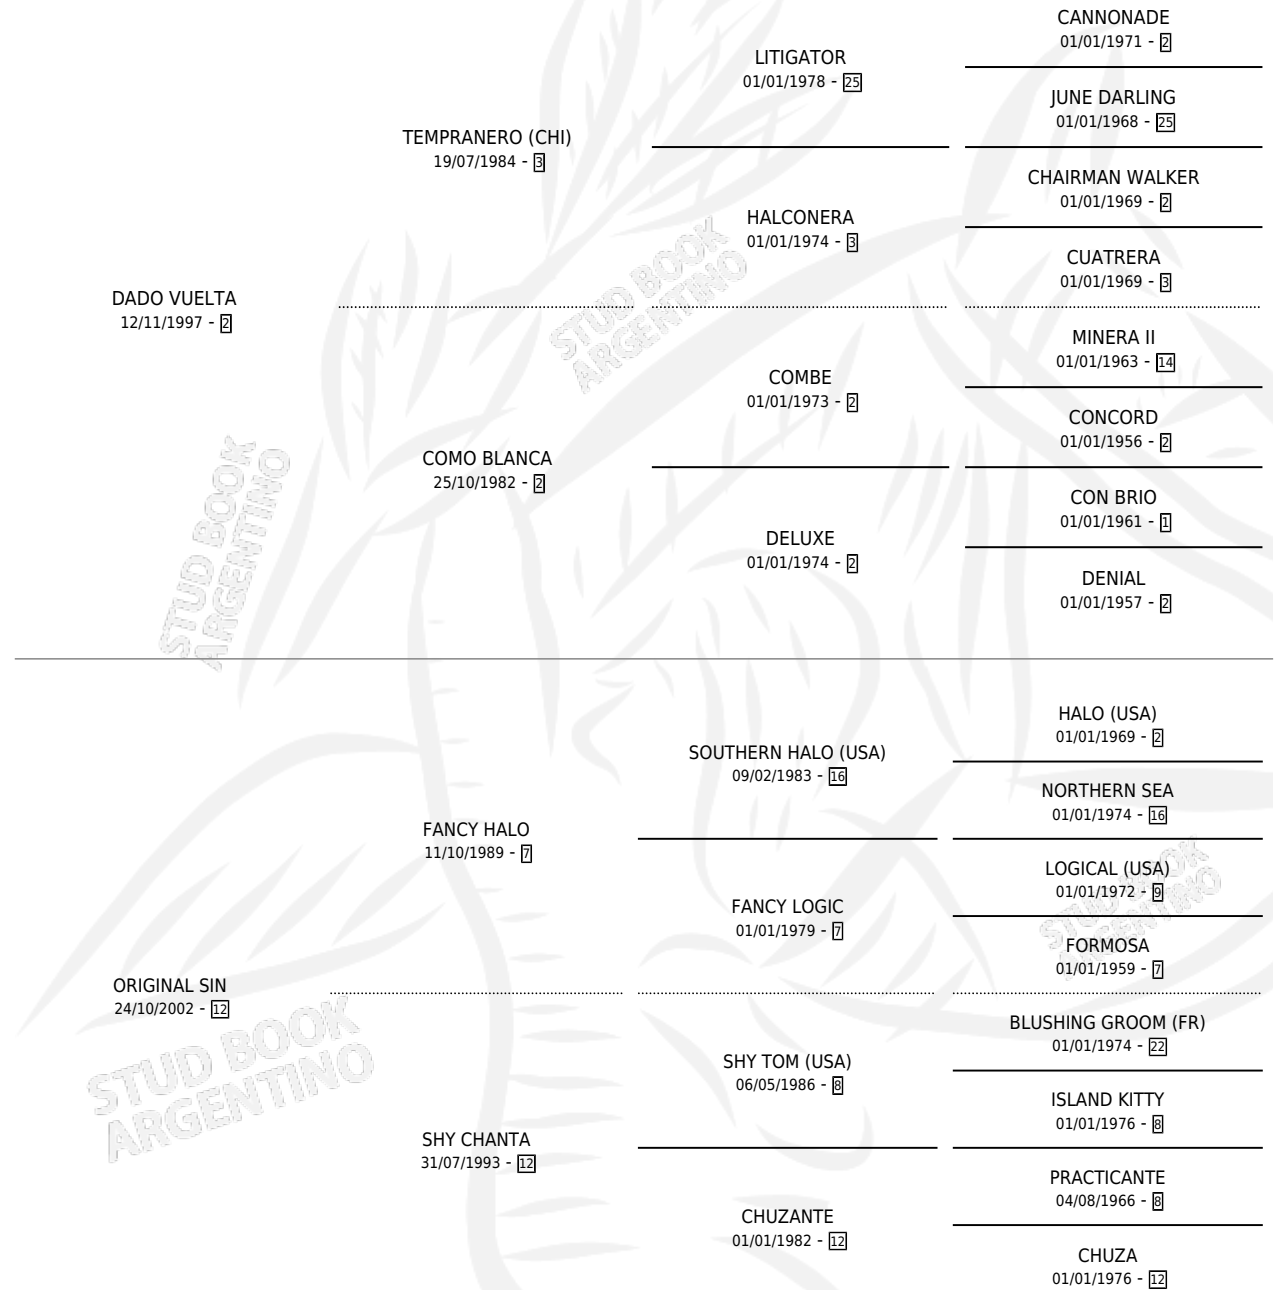

FANTASTICA VUELTA

por DADO VUELTA y ORIGINAL SIN por FANCY HALO

Argentina · Hembra · Zaino Negro · SP · 04/09/2012
Familia 12-g · Volumen 41

ESTADO

TIPIFICACIÓN SANGUÍNEA	X
TIPIFICACIÓN POR ADN	✓
PASAPORTE	X
IDENTIFICACIÓN POR MICROCHIP	✓
REPRODUCTOR	X

Lugar de nacimiento: Las Dos Hermanas

Criador: Las Dos Hermanas

PEDIGREE

FANTASTICA VUELTA

Datos oficiales del Stud Book Argentino

Documento generado el 10/05/2026

studbook.org.ar